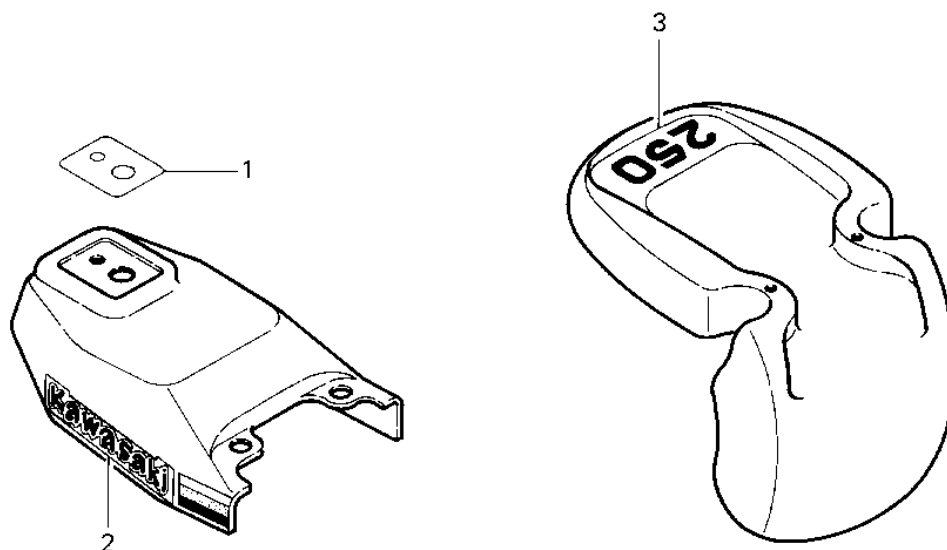

1983 Prairie PARTS DIAGRAM

LABELS ('83 C1)

R
N

1032-133:

1983 Prairie PARTS LIST

LABELS ('83 C1)

ITEM NAME	PART NUMBER	QUANTITY
LABEL,IGNITION SWITCH (Ref # 1)	56030-4006	1
EMBLEM KAWASAKI LH BK (Ref # 2)	56014-4027	1
EMBLEM,KAWASAKI,LH RD (Ref # 2)	56014-4029	1
EMBLEM KAWASAKI RH BK (Ref # 2)	56014-4028	1
EMBLEM,KAWASAKI RH RD (Ref # 2)	56014-4030	1
MARK 250 BLACK (Ref # 3)	56018-4014	1
MARK 250 RED (Ref # 3)	56018-4015	1
PATTERN LH BLACK (Ref # 4)	56027-4117	1
PATTERN LH RED (Ref # 4)	56027-4121	1
PATTERN RH BLACK (Ref # 4)	56027-4118	1
PATTERN RH RED (Ref # 4)	56027-4122	1
PATTERN LH RR-FDR BLK (Ref # 5)	56027-4119	1
PATTERN,LH RR-FDR RED (Ref # 5)	56027-4123	1
PATTERN RH RR-FDR BLK (Ref # 6)	56027-4120	1
PATTERN LH RR-FDR RED (Ref # 6)	56027-4124	1
EMBLEM KAWASAKI TRUNK (Ref # 7)	56014-4017	1
MARK,DIFFERENTIAL BLK (Ref # 8)	56018-4019	1
MARK,DIFFERENTIAL RED (Ref # 8)	56018-4020	1
MARK,PRAIRIE (Ref # 9)	56018-4021	1