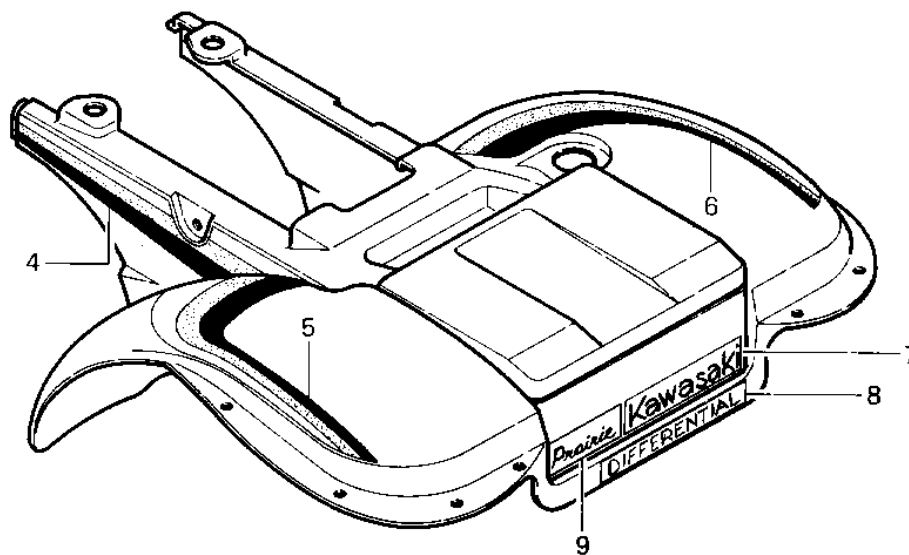

1983 Prairie PARTS DIAGRAM

LABELS ('83 C1)

R
N

1032-133:

1983 Prairie PARTS LIST

LABELS ('83 C1)

ITEM NAME	PART NUMBER	QUANTITY
LABEL,IGNITION SWITCH (Ref # 1)	56030-4006	1
EMBLEM KAWASAKI LH BK (Ref # 2)	56014-4027	1
EMBLEM,KAWASAKI,LH RD (Ref # 2)	56014-4029	1
EMBLEM KAWASAKI RH BK (Ref # 2)	56014-4028	1
EMBLEM,KAWASAKI RH RD (Ref # 2)	56014-4030	1
MARK 250 BLACK (Ref # 3)	56018-4014	1
MARK 250 RED (Ref # 3)	56018-4015	1
PATTERN LH BLACK (Ref # 4)	56027-4117	1
PATTERN LH RED (Ref # 4)	56027-4121	1
PATTERN RH BLACK (Ref # 4)	56027-4118	1
PATTERN RH RED (Ref # 4)	56027-4122	1
PATTERN LH RR-FDR BLK (Ref # 5)	56027-4119	1
PATTERN,LH RR-FDR RED (Ref # 5)	56027-4123	1
PATTERN RH RR-FDR BLK (Ref # 6)	56027-4120	1
PATTERN LH RR-FDR RED (Ref # 6)	56027-4124	1
EMBLEM KAWASAKI TRUNK (Ref # 7)	56014-4017	1
MARK,DIFFERENTIAL BLK (Ref # 8)	56018-4019	1
MARK,DIFFERENTIAL RED (Ref # 8)	56018-4020	1
MARK,PRAIRIE (Ref # 9)	56018-4021	1