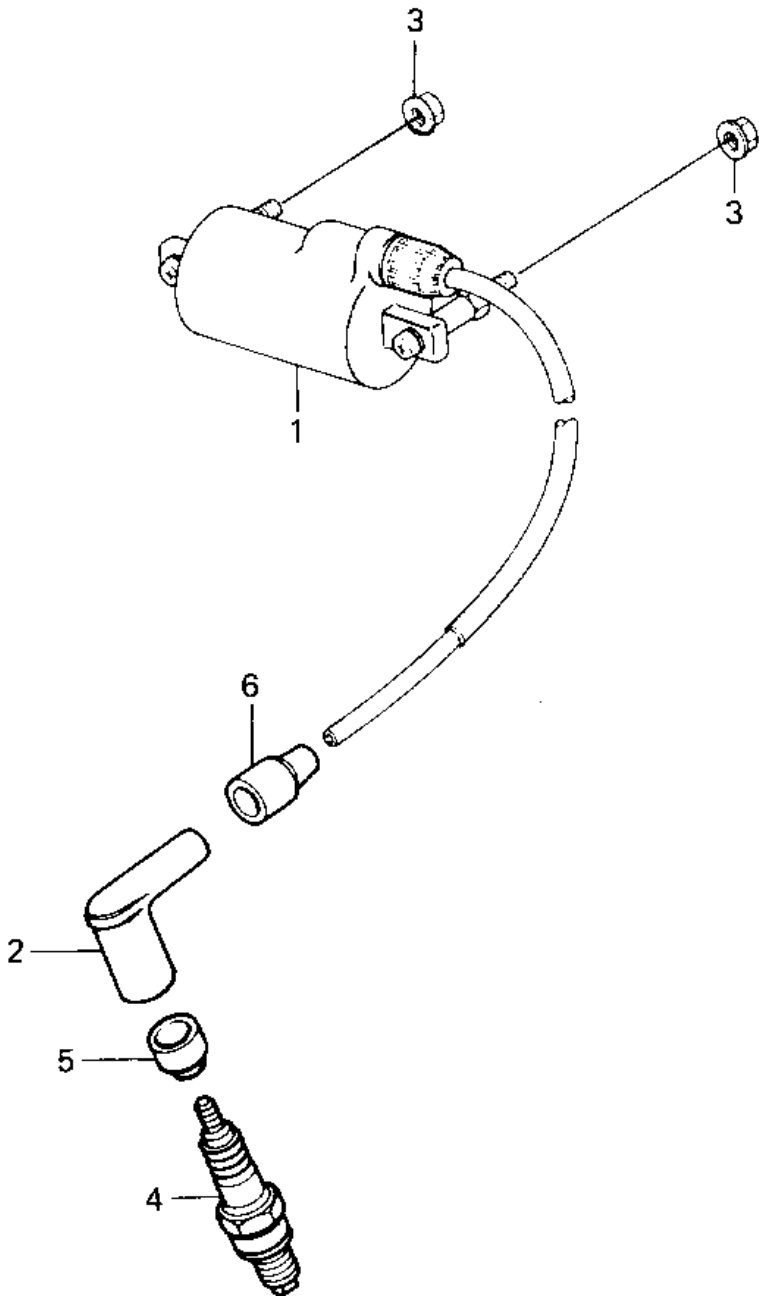

1983 Prairie PARTS DIAGRAM

IGNITION COIL ('83 C1)

E1830-0072

1983 Prairie PARTS LIST

IGNITION COIL ('83 C1)

ITEM NAME	PART NUMBER	QUANTITY
COIL IGNITION (Ref # 1)	21121-1049	1
CAP-SPARK PLUG,RTFM20 (Ref # 2)	21130-1007	1
NUT-6MM (Ref # 3)	92015-1078	1
SPARK PLUG B8ES (Ref # 4)	B8ES	1
SPARK PLUG BR8ES (Ref # 4)	BR8ES	1
GROMMET-PLUG CAP,A (Ref # 5)	21131-004	1
GROMMET,SPARK PLG CAP (Ref # 6)	21132-005	1