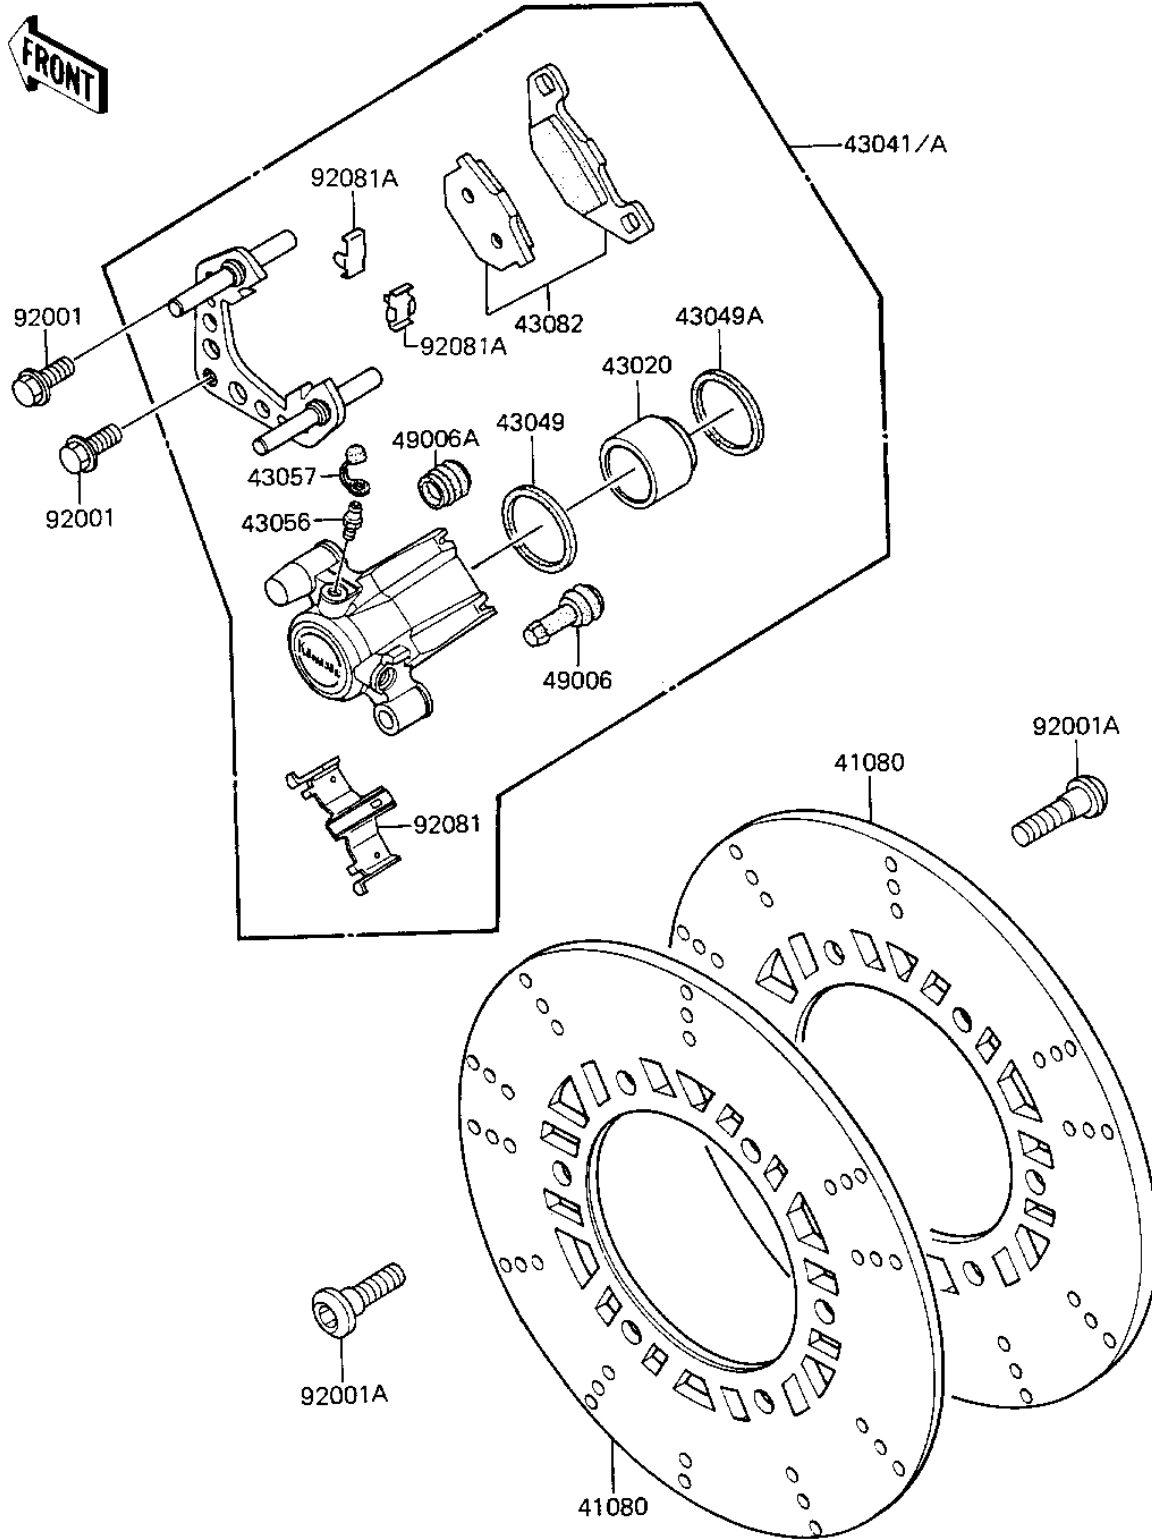

1984 GPz PARTS DIAGRAM

FRONT BRAKE

F2292-0070

1984 GPz PARTS LIST

FRONT BRAKE

ITEM NAME	PART NUMBER	QUANTITY
DISC,FR,SILVER (Ref # 41080)	41080-1112	2
PISTON-COMP-BRAKE (Ref # 43020)	43020-1066	2
CALIPER-ASSY,FR,LH (Ref # 43041)	43041-1184	1
CALIPER-ASSY,FR,RH (Ref # 43041A)	43041-1185	1
RING,PISTON SEAL (Ref # 43049)	43049-002	2
PACKING,PISTON (Ref # 43049A)	43049-1028	2
BREEDER (Ref # 43056)	43056-003	2
CAP,BREEDER (Ref # 43057)	43057-003	2
PAD-ASSY-BRAKE (Ref # 43082)	43082-1029	2
BOOT,CALIPER (Ref # 49006)	49006-1094	2
BOOT,CALIPER (Ref # 49006A)	49006-1095	2
BOLT,FLANGED,10X41,BL (Ref # 92001)	92001-1844	4
BOLT,SOCKET,8X30 (Ref # 92001A)	92001-1951	12
SPRING,PAD (Ref # 92081)	92081-1525	2
SPRING,PAD STOPPER (Ref # 92081A)	92081-1661	4