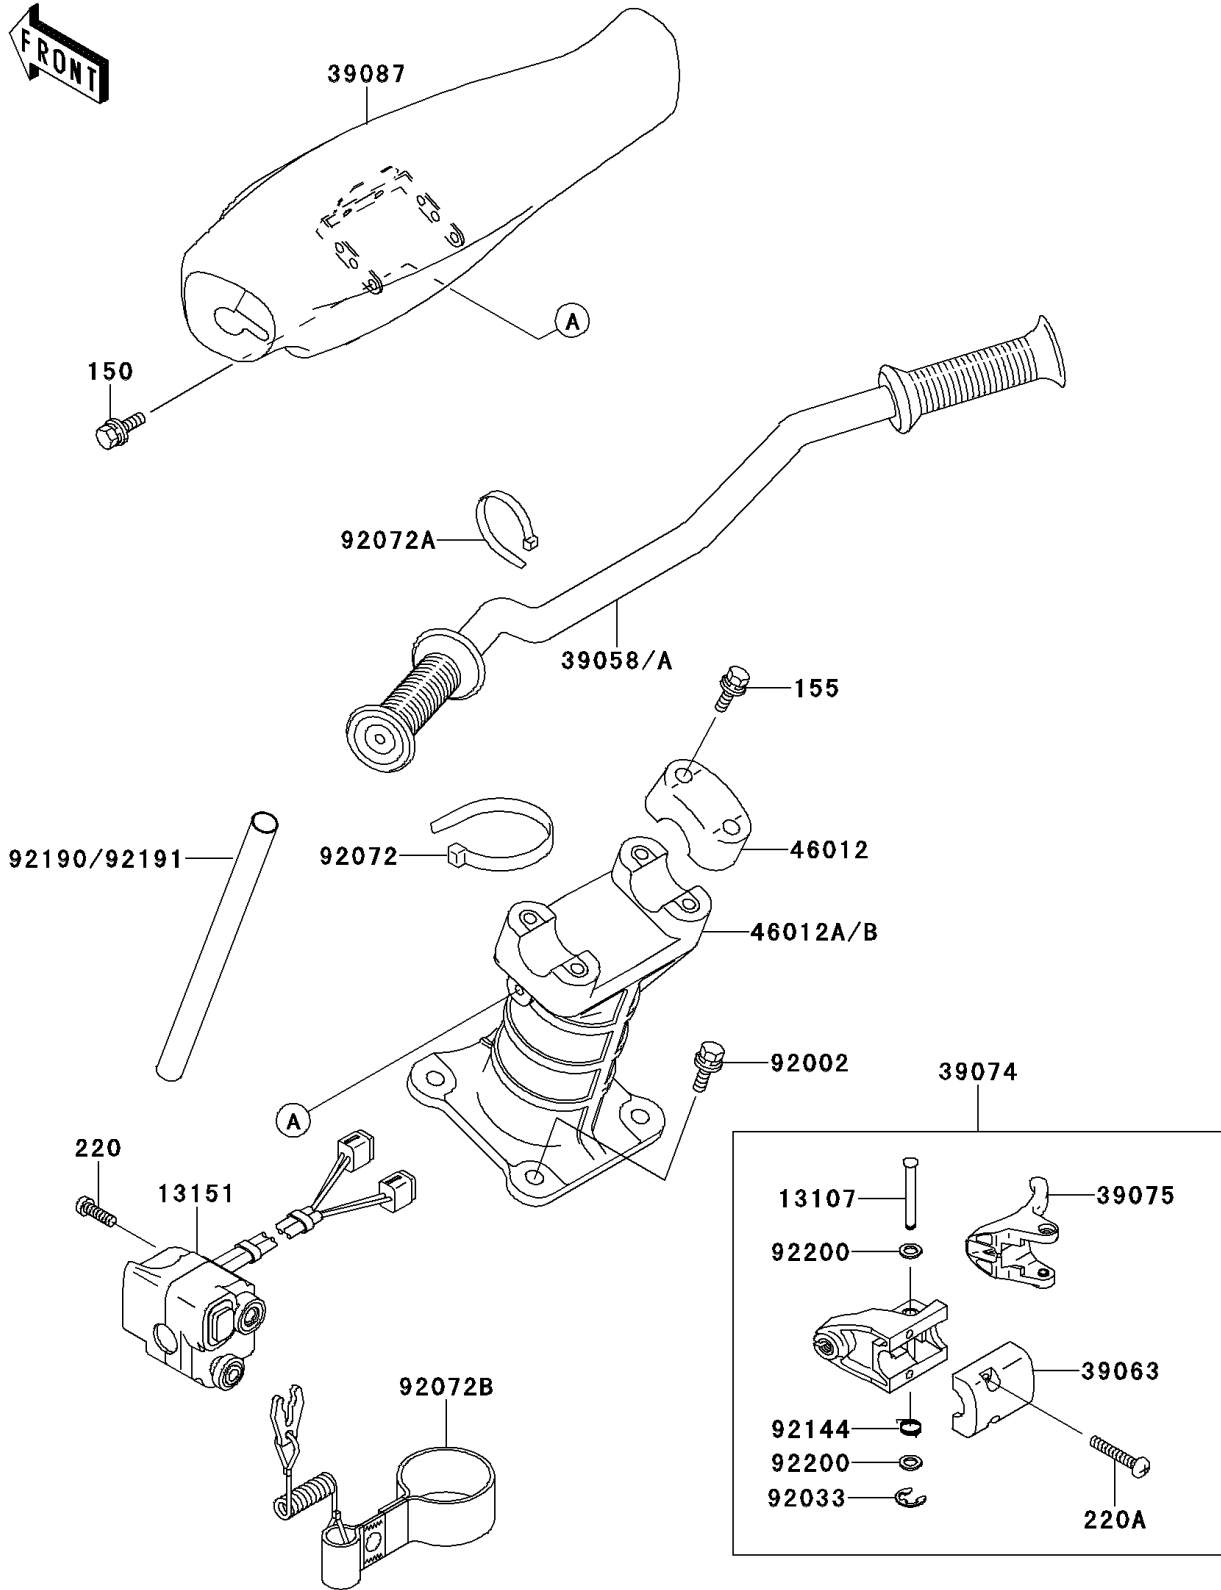

# 1997 750 ZXi PARTS DIAGRAM

Handlebar

F3172

# 1997 750 ZXi PARTS LIST

## Handlebar

ITEM NAME	PART NUMBER	QUANTITY
BOLT-WS,6X14 (Ref # 150)	150R0614	2
BOLT-WSP-SMALL,8X35 (Ref # 155)	155R0835	4
SCREW-PAN-CROS,5X30 (Ref # 220)	220R0530	3
SCREW-PAN-CROS (Ref # 220A)	220R0630	2
SHAFT (Ref # 13107)	13107-3740	1
SWITCH-COMP,STOP&START&TRIM (Ref # 13151)	13151-3713	1
HANDLE-COMP,F.RED (Ref # 39058A)	39058-3711-6L	1
HOUSING-CONTROL (Ref # 39063)	39063-3720	1
LEVER-ASSY-THROTTLE (Ref # 39074)	39074-3717	1
LEVER-THROTTLE (Ref # 39075)	39075-3710	1
PAD-HANDLE,J.S.VIOLET (Ref # 39087)	39087-3716-PJ	1
HOLDER-HANDLE,UPP (Ref # 46012)	46012-3720	2
HOLDER-HANDLE,LWR (Ref # 46012B)	46012-3724	1
BOLT,8X25 (Ref # 92002)	92002-3774	4
RING-SNAP (Ref # 92033)	92033-3723	1
BAND,L=292.1 (Ref # 92072)	92072-3509	1
BAND (Ref # 92072A)	92072-3778	1
BAND,TETHER SWITCH (Ref # 92072B)	92072-3784	1
SPRING (Ref # 92144)	92144-3749	1
TUBE,22X24X200 (Ref # 92191)	92191-3792	1
WASHER (Ref # 92200)	92200-3738	2