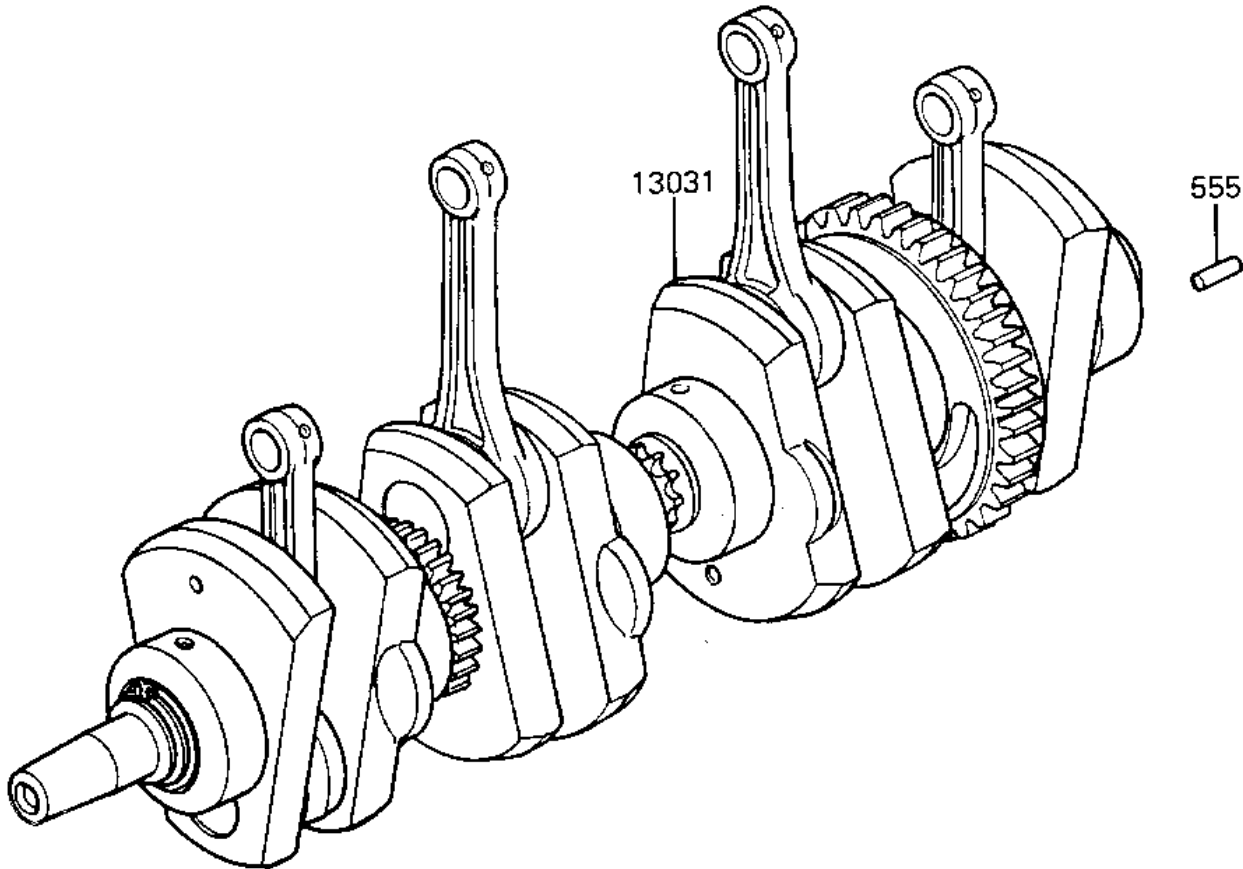

1984 GPz PARTS DIAGRAM

CRANKSHAFT

E1321-0053

1984 GPz PARTS LIST

CRANKSHAFT

ITEM NAME	PART NUMBER	QUANTITY
CRANKSHAFT-COMP (Ref # 13031)	13031-1173	1
PIN-SPRING,4X8 (Ref # 555)	555A0408	1