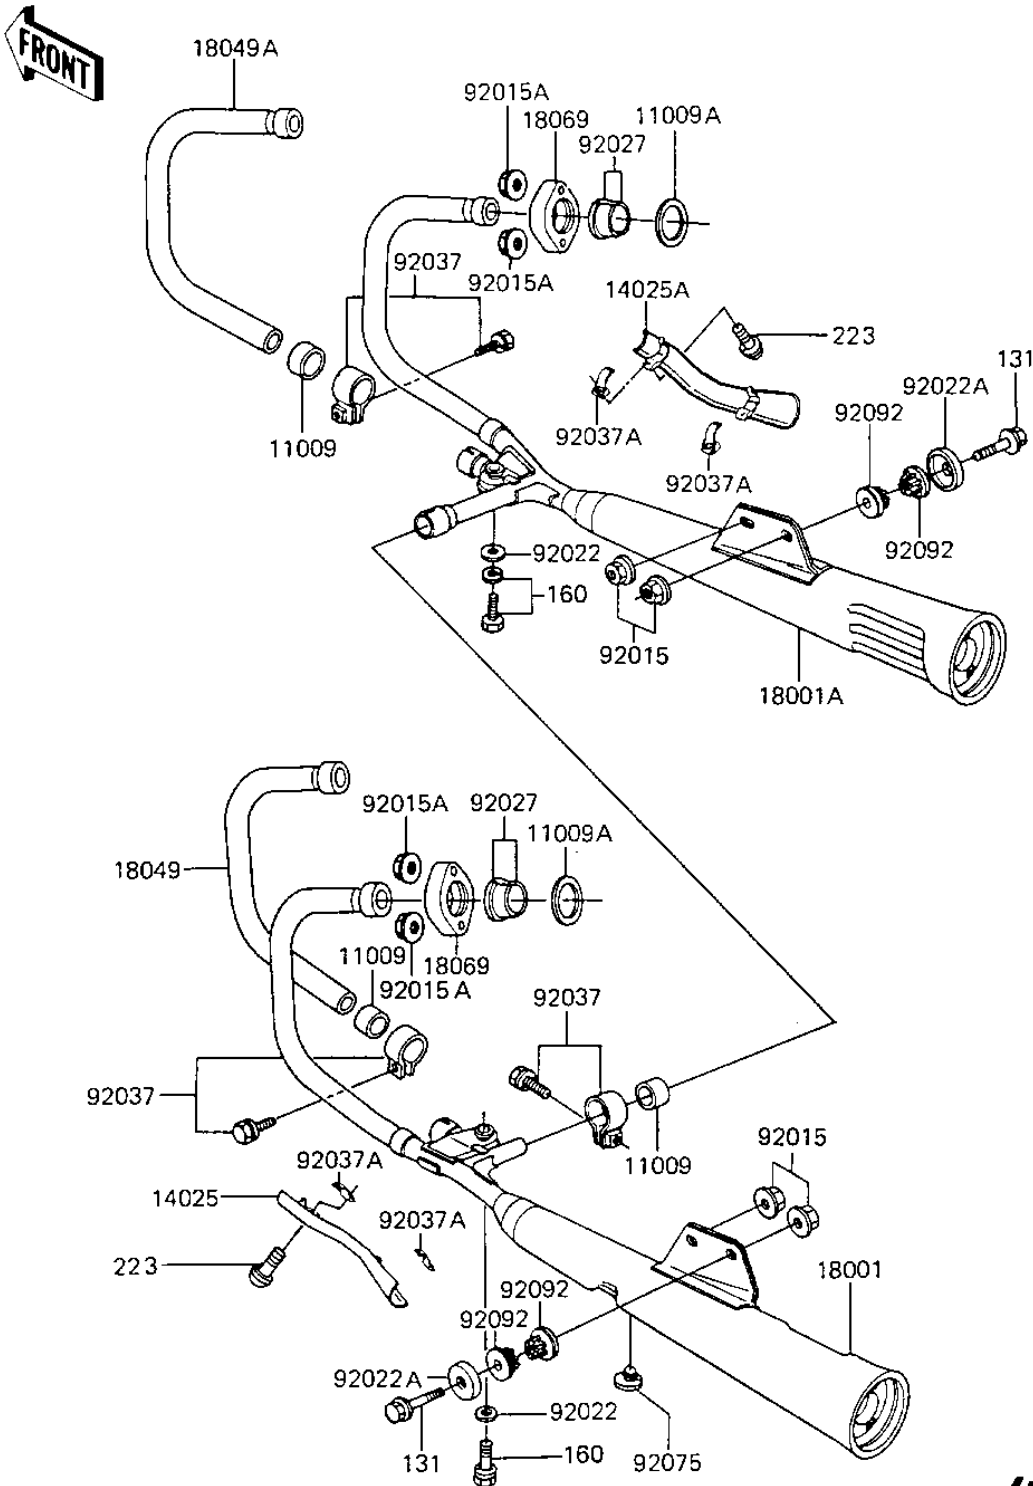

1984 GPz PARTS DIAGRAM

MUFFLERS (ZX1100-A2)

E1140-0191

(ZX110)

1984 GPz PARTS LIST

MUFFLERS (ZX1100-A2)

ITEM NAME	PART NUMBER	QUANTITY
GASKET,MANIFOLD EXHAU (Ref # 11009)	11060-1068	3
GASKET,EXHAUST PIPE H (Ref # 11009A)	11009-1906	4
COVER,MUFFLER,LH,BLAC (Ref # 14025)	14025-1647	1
COVER,MUFFLER,RH,BLAC (Ref # 14025A)	14025-1648	1
MUFFLER,LH (Ref # 18001)	18001-1507	1
MUFFLER,RH (Ref # 18001A)	18001-1508	1
PIPE-EXHAUST,#2 (Ref # 18049)	18049-1285	1
PIPE-EXHAUST,#3 (Ref # 18049A)	18049-1286	1
HOLDER-EXHAUST PIPE (Ref # 18069)	18069-1019	4
NUT,FLANGED,10MM,BLAC (Ref # 92015)	92015-1180	4
NUT,LOCK,8MM (Ref # 92015A)	92015-1380	8
WASHER,PLAIN (Ref # 92022)	92022-1022	2
WASHER (Ref # 92022A)	92022-1355	4
COLLAR,EXHAUST PIPE,B (Ref # 92027)	92027-1457	8
CLAMP,MUFFLER,BLACK (Ref # 92037)	92037-1270	3
CLAMP,MUFFLER COVER (Ref # 92037A)	92037-1319	4
DAMPER RUBB MAIN STAD (Ref # 92075)	92075-015	1
BUSHING-RUBBER (Ref # 92092)	92092-1013	8
BOLT-FLANGED,10X55 (Ref # 131)	131J1055	4
BOLT-FINE-WS (Ref # 160)	160C1070	2
SCREW-PAN-WS-CROS (Ref # 223)	223C0620	4