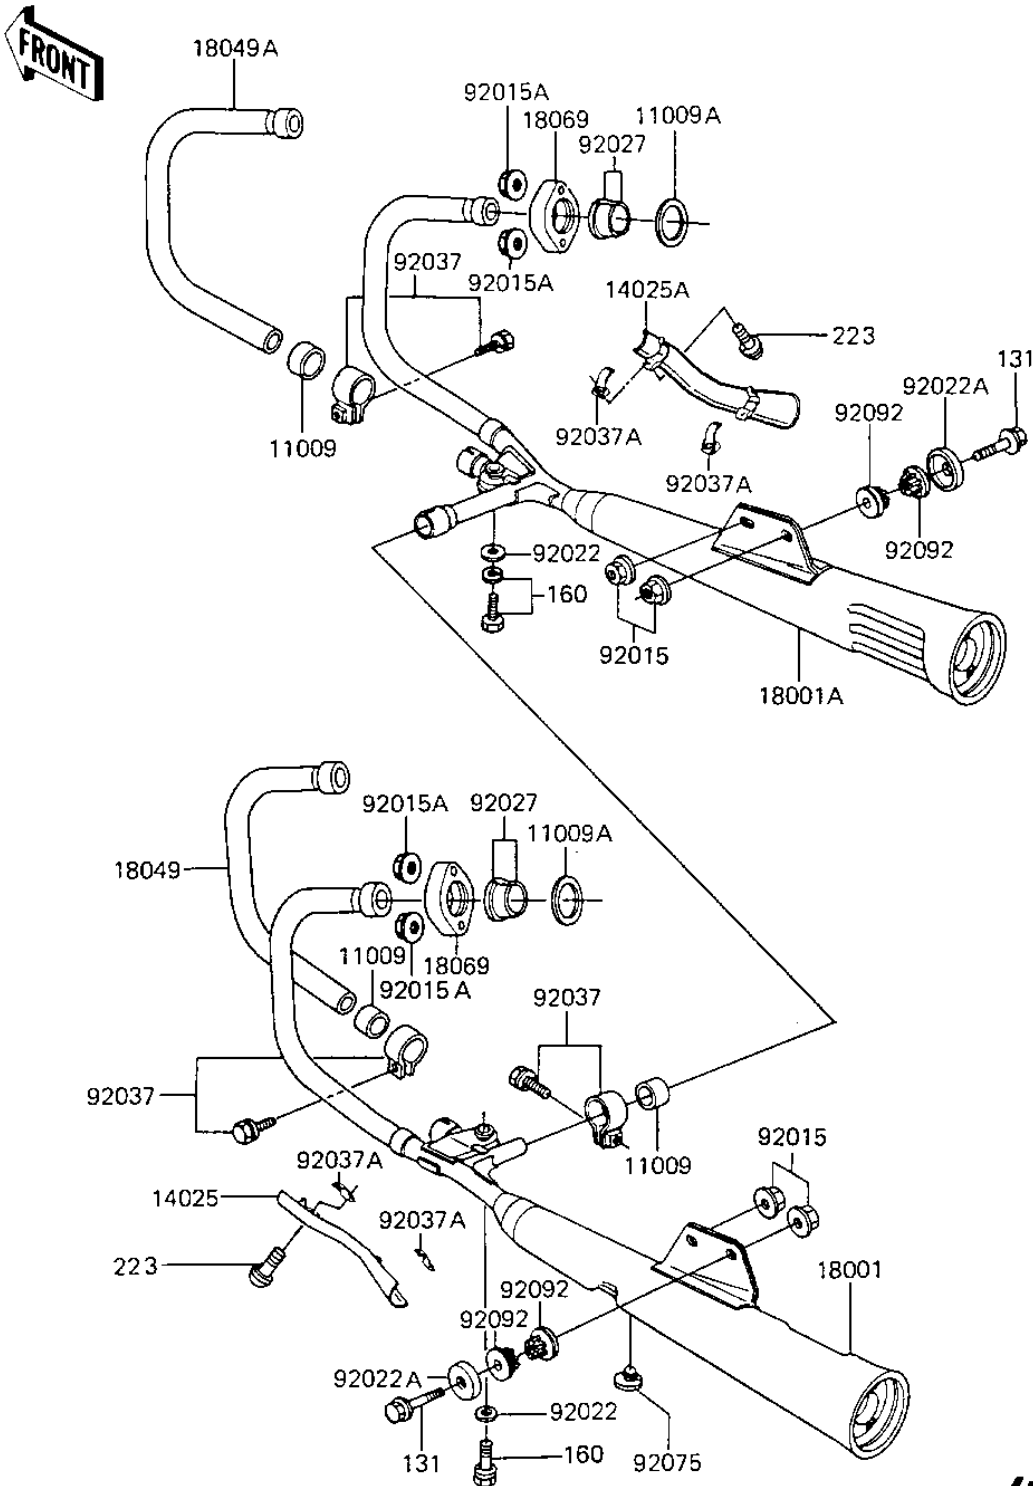

# 1984 GPz PARTS DIAGRAM

MUFFLERS (ZX1100-A2)

E1140-0191

**(ZX110)**

# 1984 GPz PARTS LIST

## MUFFLERS (ZX1100-A2)

ITEM NAME	PART NUMBER	QUANTITY
GASKET,MANIFOLD EXHAU (Ref # 11009)	11060-1068	3
GASKET,EXHAUST PIPE H (Ref # 11009A)	11009-1906	4
COVER,MUFFLER,LH,BLAC (Ref # 14025)	14025-1647	1
COVER,MUFFLER,RH,BLAC (Ref # 14025A)	14025-1648	1
MUFFLER,LH (Ref # 18001)	18001-1507	1
MUFFLER,RH (Ref # 18001A)	18001-1508	1
PIPE-EXHAUST,#2 (Ref # 18049)	18049-1285	1
PIPE-EXHAUST,#3 (Ref # 18049A)	18049-1286	1
HOLDER-EXHAUST PIPE (Ref # 18069)	18069-1019	4
NUT,FLANGED,10MM,BLAC (Ref # 92015)	92015-1180	4
NUT,LOCK,8MM (Ref # 92015A)	92015-1380	8
WASHER,PLAIN (Ref # 92022)	92022-1022	2
WASHER (Ref # 92022A)	92022-1355	4
COLLAR,EXHAUST PIPE,B (Ref # 92027)	92027-1457	8
CLAMP,MUFFLER,BLACK (Ref # 92037)	92037-1270	3
CLAMP,MUFFLER COVER (Ref # 92037A)	92037-1319	4
DAMPER RUBB MAIN STAD (Ref # 92075)	92075-015	1
BUSHING-RUBBER (Ref # 92092)	92092-1013	8
BOLT-FLANGED,10X55 (Ref # 131)	131J1055	4
BOLT-FINE-WS (Ref # 160)	160C1070	2
SCREW-PAN-WS-CROS (Ref # 223)	223C0620	4