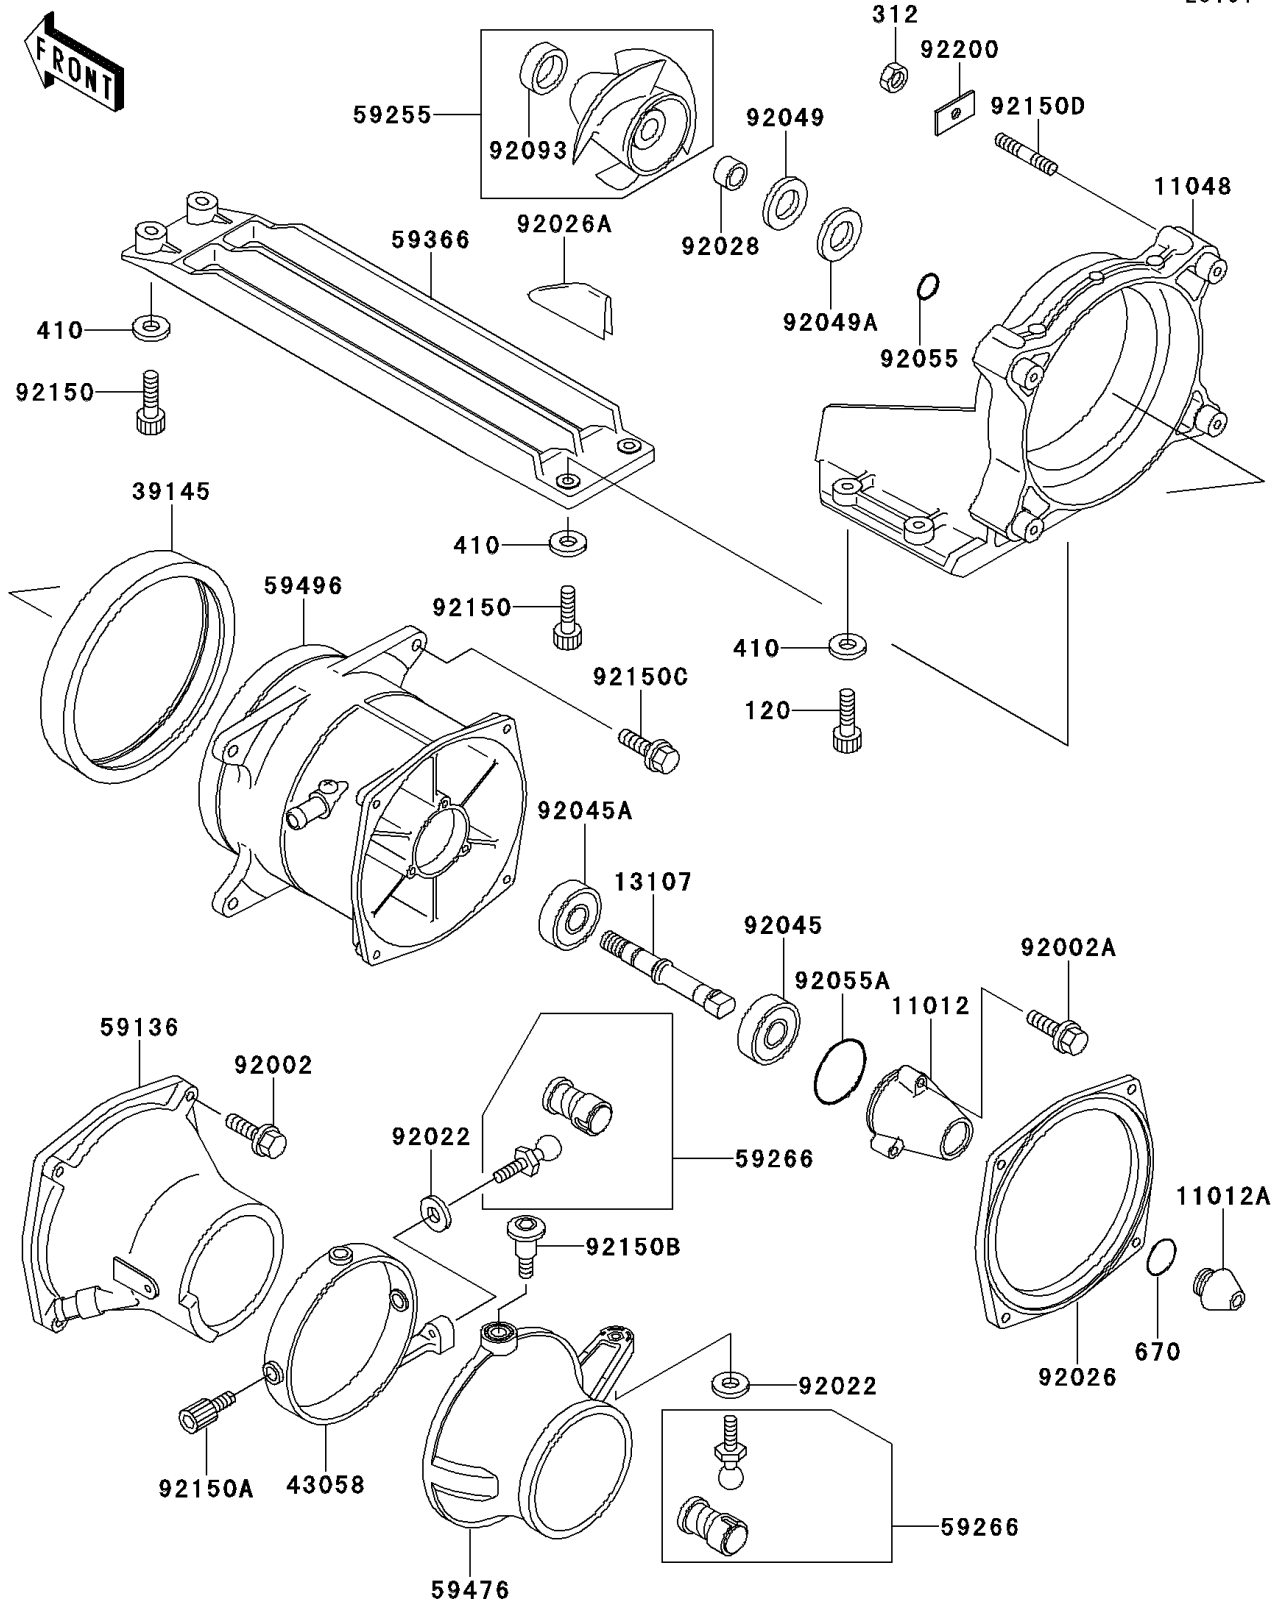

# 1995 750 ZXi PARTS DIAGRAM

Jet Pump

E3191

# 1995 750 ZXi PARTS LIST

## Jet Pump

ITEM NAME	PART NUMBER	QUANTITY
BOLT-SOCKET,6X20 (Ref # 120)	120R0620	4
NUT-HEX,6MM (Ref # 312)	312R0600	2
WASHER-PLAIN-SMALL,6MM (Ref # 410)	410S0600	8
O RING,20MM (Ref # 670)	670B2020	1
CAP (Ref # 11012)	11012-3771	1
CAP (Ref # 11012A)	11012-3772	1
BRACKET (Ref # 11048)	11048-3763	1
SHAFT,JETPUMP (Ref # 13107)	13107-3737	1
TRIM-SEAL (Ref # 39145)	39145-3742	1
RING (Ref # 43058)	43058-3709	1
NOZZLE-PUMP (Ref # 59136)	59136-3738	1
IMPELLER-COMP (Ref # 59255)	59255-3703	1
JOINT-BALL (Ref # 59266)	59266-3707	2
GRATE (Ref # 59366)	59366-3712	1
NOZZLE-STRG,GRAY (Ref # 59476)	59476-3724-RA	1
VANE-GUIDE (Ref # 59496)	59496-3713	1
BOLT,6X40 (Ref # 92002)	92002-3716	4
BOLT,6X30 (Ref # 92002A)	92002-3726	3
WASHER (Ref # 92022)	92022-567	2
SPACER (Ref # 92026)	92026-3730	1
SPACER (Ref # 92026A)	92026-3731	3
BUSHING (Ref # 92028)	92028-3750	1
BEARING-BALL,62022RD (Ref # 92045)	92045-3721	1
BEARING-BALL,6303-132RD (Ref # 92045A)	92045-3722	1
SEAL-OIL (Ref # 92049)	92049-3717	1
SEAL-OIL (Ref # 92049A)	92049-3718	1
RING-O,13X1.9 (Ref # 92055)	92055-1021	1
RING-O (Ref # 92055A)	92055-3741	1
SEAL,JET PUMP (Ref # 92093)	92093-3739	1

# 1995 750 ZXi PARTS LIST

Jet Pump

ITEM NAME	PART NUMBER	QUANTITY
BOLT,SOCKET,6X18 (Ref # 92150)	92150-3775	4
BOLT (Ref # 92150A)	92150-3808	2
BOLT (Ref # 92150B)	92150-3827	2
BOLT,8X30 (Ref # 92150C)	92150-3828	4
BOLT (Ref # 92150D)	92150-3829	2
WASHER (Ref # 92200)	92200-3740	2