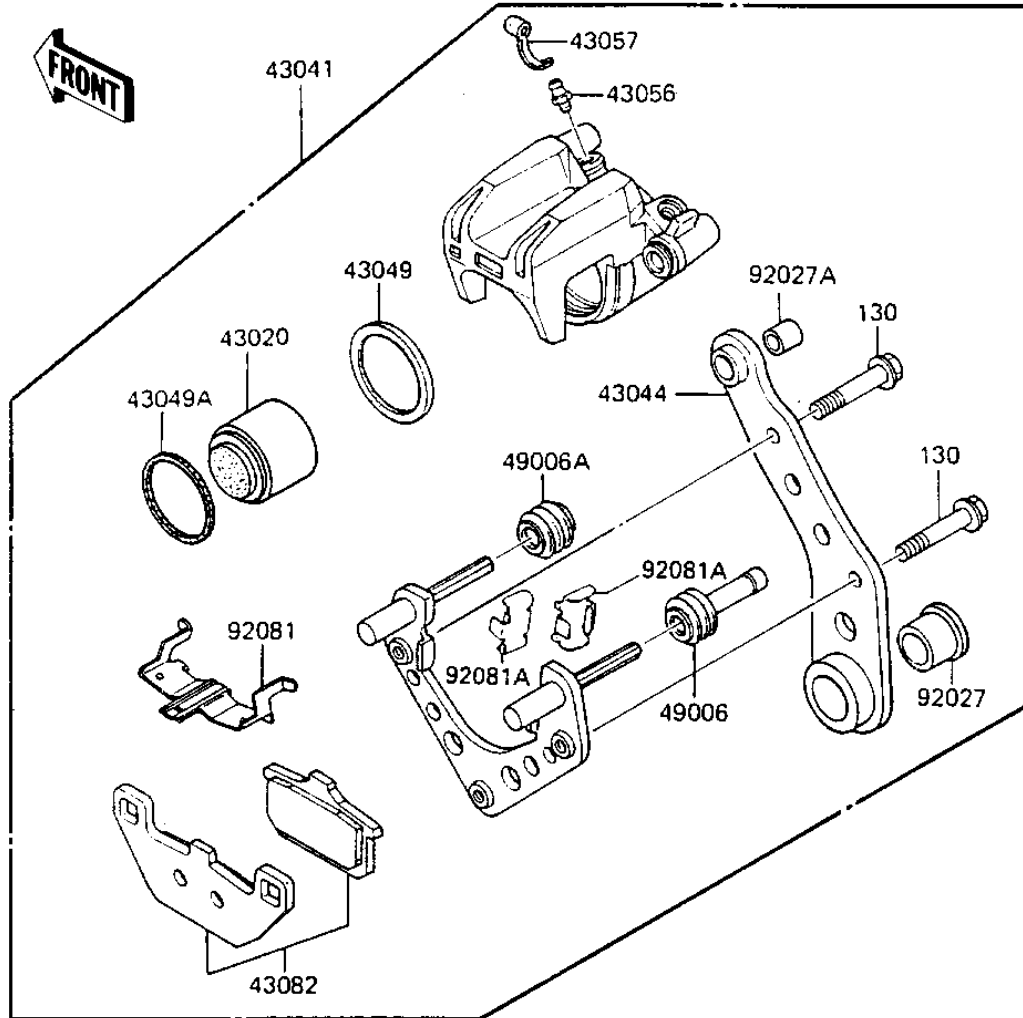

# 1983 GPz 750 PARTS DIAGRAM

## REAR BRAKE

F2294-0013

# 1983 GPz 750 PARTS LIST

## REAR BRAKE

ITEM NAME	PART NUMBER	QUANTITY
DISC,RR,SILVER (Ref # 41080)	41080-1111	1
PISTON-COMP-BRAKE (Ref # 43020)	43020-1066	1
CALIPER-ASSY,RR (Ref # 43041)	43041-1105	1
HOLDER-COMP-CALIPER,R (Ref # 43044)	43044-1037	1
RING,PISTON SEAL (Ref # 43049)	43049-002	1
PACKING,PISTON (Ref # 43049A)	43049-1028	1
BREEDER (Ref # 43056)	43056-003	1
CAP,BREEDER (Ref # 43057)	43057-003	1
PAD-ASSY-BRAKE (Ref # 43082)	43082-1029	1
BOOT,CALIPER (Ref # 49006)	49006-1094	1
BOOT,CALIPER (Ref # 49006A)	49006-1095	1
BOLT,SOCKET,8X30 (Ref # 92001)	92001-1951	6
COLLAR,RR CALIPER,ID= (Ref # 92027)	92027-1655	1
COLLAR,10.5X18X17 (Ref # 92027A)	92027-1656	1
SPRING,PAD (Ref # 92081)	92081-1525	1
SPRING,PAD STOPPER (Ref # 92081A)	92081-1661	2
BOLT-FLANGED,10X14 (Ref # 130)	130G1014	2