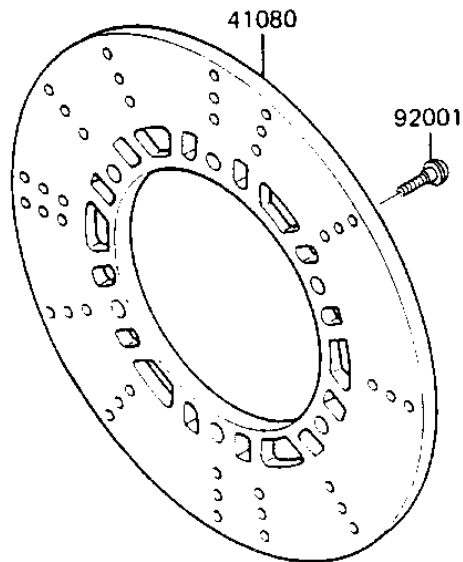

# 1983 GPz 750 PARTS DIAGRAM

## REAR BRAKE

F2294-0013

# 1983 GPz 750 PARTS LIST

## REAR BRAKE

ITEM NAME	PART NUMBER	QUANTITY
DISC,RR,SILVER (Ref # 41080)	41080-1111	1
PISTON-COMP-BRAKE (Ref # 43020)	43020-1066	1
CALIPER-ASSY,RR (Ref # 43041)	43041-1105	1
HOLDER-COMP-CALIPER,R (Ref # 43044)	43044-1037	1
RING,PISTON SEAL (Ref # 43049)	43049-002	1
PACKING,PISTON (Ref # 43049A)	43049-1028	1
BREEDER (Ref # 43056)	43056-003	1
CAP,BREEDER (Ref # 43057)	43057-003	1
PAD-ASSY-BRAKE (Ref # 43082)	43082-1029	1
BOOT,CALIPER (Ref # 49006)	49006-1094	1
BOOT,CALIPER (Ref # 49006A)	49006-1095	1
BOLT,SOCKET,8X30 (Ref # 92001)	92001-1951	6
COLLAR,RR CALIPER,ID= (Ref # 92027)	92027-1655	1
COLLAR,10.5X18X17 (Ref # 92027A)	92027-1656	1
SPRING,PAD (Ref # 92081)	92081-1525	1
SPRING,PAD STOPPER (Ref # 92081A)	92081-1661	2
BOLT-FLANGED,10X14 (Ref # 130)	130G1014	2