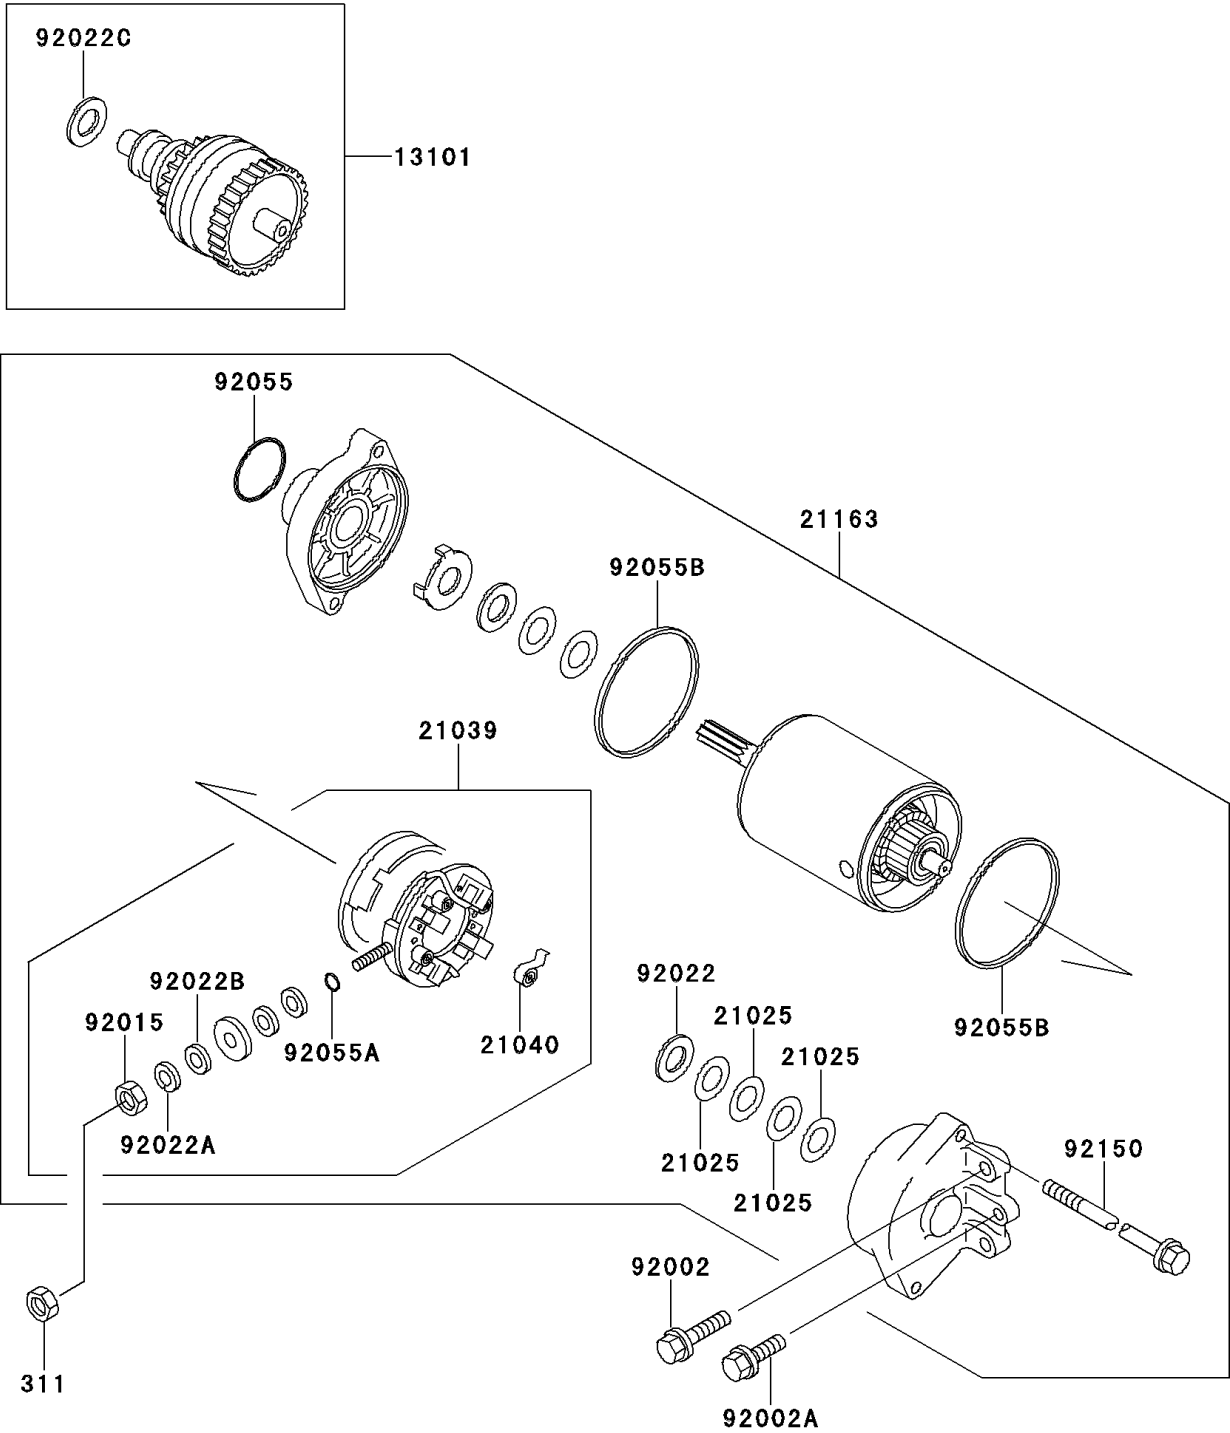

1997 750 ZXi PARTS DIAGRAM

Starter Motor

E1840

1997 750 ZXi PARTS LIST

Starter Motor

ITEM NAME	PART NUMBER	QUANTITY
NUT-HEX,6MM (Ref # 311)	311R0600	1
GEAR-ASSY (Ref # 13101)	13101-3708	1
WASHER,9.1X18X0.2 (Ref # 21025)	21025-011	4
BRUSH,CARBON (Ref # 21039)	21039-3703	1
SPRING-BRUSH (Ref # 21040)	21040-1055	4
STARTER-ELECTRIC (Ref # 21163)	21163-3709	1
BOLT,6X25 (Ref # 92002)	92002-3714	2
BOLT,6X12 (Ref # 92002A)	92002-3763	1
NUT,6MM (Ref # 92015)	92015-3710	1
WASHER,9.1X18X0.8 (Ref # 92022)	92022-1132	1
WASHER,6MM (Ref # 92022A)	92022-3711	1
WASHER,6MM (Ref # 92022B)	92022-3713	1
WASHER,12X24X1.0 (Ref # 92022C)	92022-3731	1
RING-O (Ref # 92055)	92055-1276	1
RING-O,4.5X2.0 (Ref # 92055A)	92055-1370	1
RING-O,STARTER MOTOR (Ref # 92055B)	92055-1381	2
BOLT (Ref # 92150)	92150-3772	2