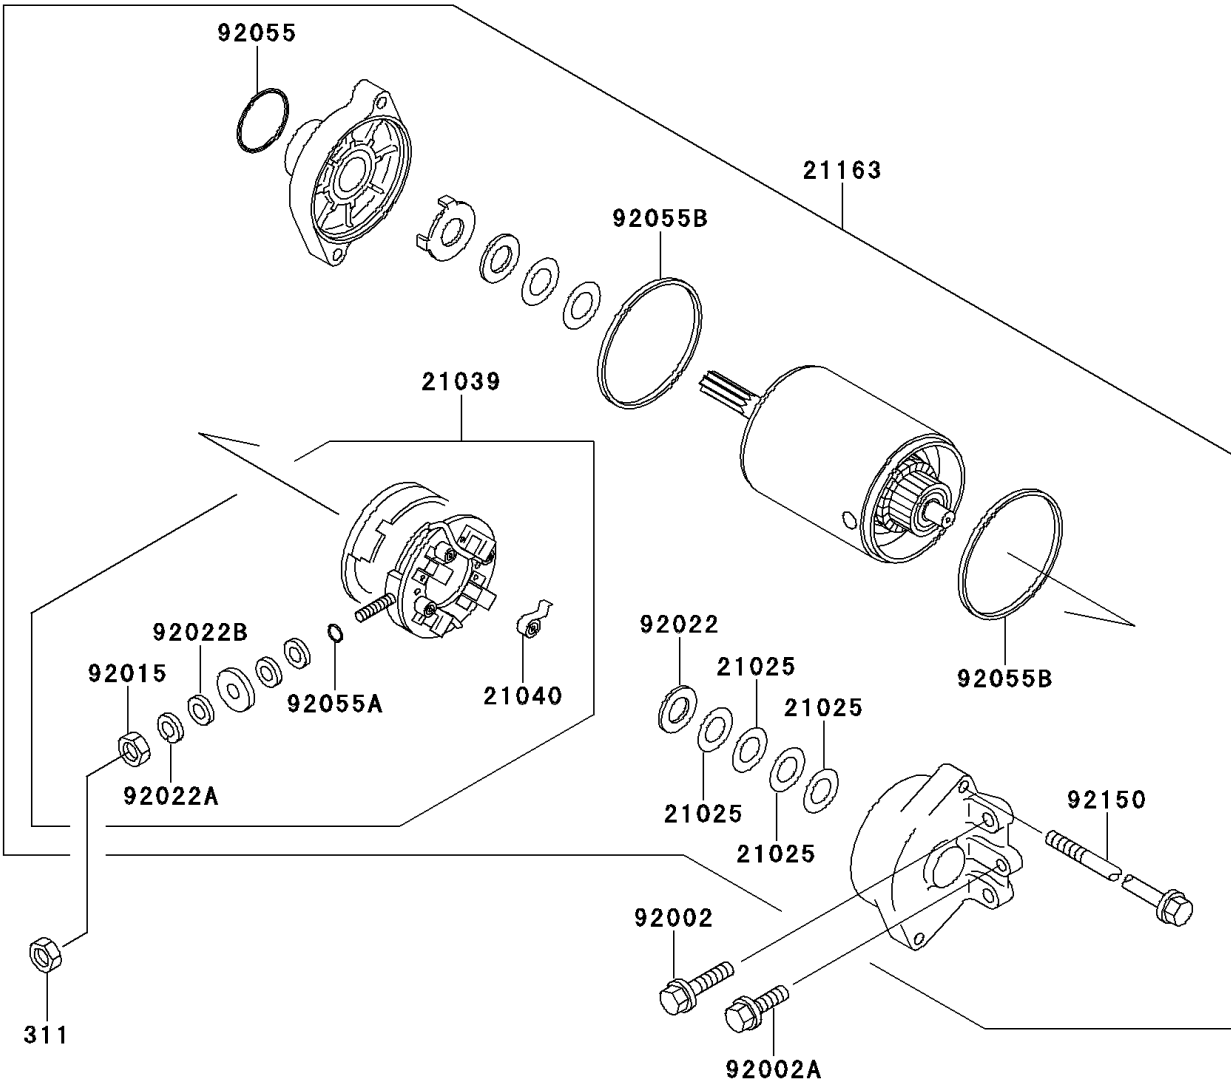

1997 750 ZXi PARTS DIAGRAM

Starter Motor

E1840

1997 750 ZXi PARTS LIST

Starter Motor

ITEM NAME	PART NUMBER	QUANTITY
NUT-HEX,6MM (Ref # 311)	311R0600	1
GEAR-ASSY (Ref # 13101)	13101-3708	1
WASHER,9.1X18X0.2 (Ref # 21025)	21025-011	4
BRUSH,CARBON (Ref # 21039)	21039-3703	1
SPRING-BRUSH (Ref # 21040)	21040-1055	4
STARTER-ELECTRIC (Ref # 21163)	21163-3709	1
BOLT,6X25 (Ref # 92002)	92002-3714	2
BOLT,6X12 (Ref # 92002A)	92002-3763	1
NUT,6MM (Ref # 92015)	92015-3710	1
WASHER,9.1X18X0.8 (Ref # 92022)	92022-1132	1
WASHER,6MM (Ref # 92022A)	92022-3711	1
WASHER,6MM (Ref # 92022B)	92022-3713	1
WASHER,12X24X1.0 (Ref # 92022C)	92022-3731	1
RING-O (Ref # 92055)	92055-1276	1
RING-O,4.5X2.0 (Ref # 92055A)	92055-1370	1
RING-O,STARTER MOTOR (Ref # 92055B)	92055-1381	2
BOLT (Ref # 92150)	92150-3772	2