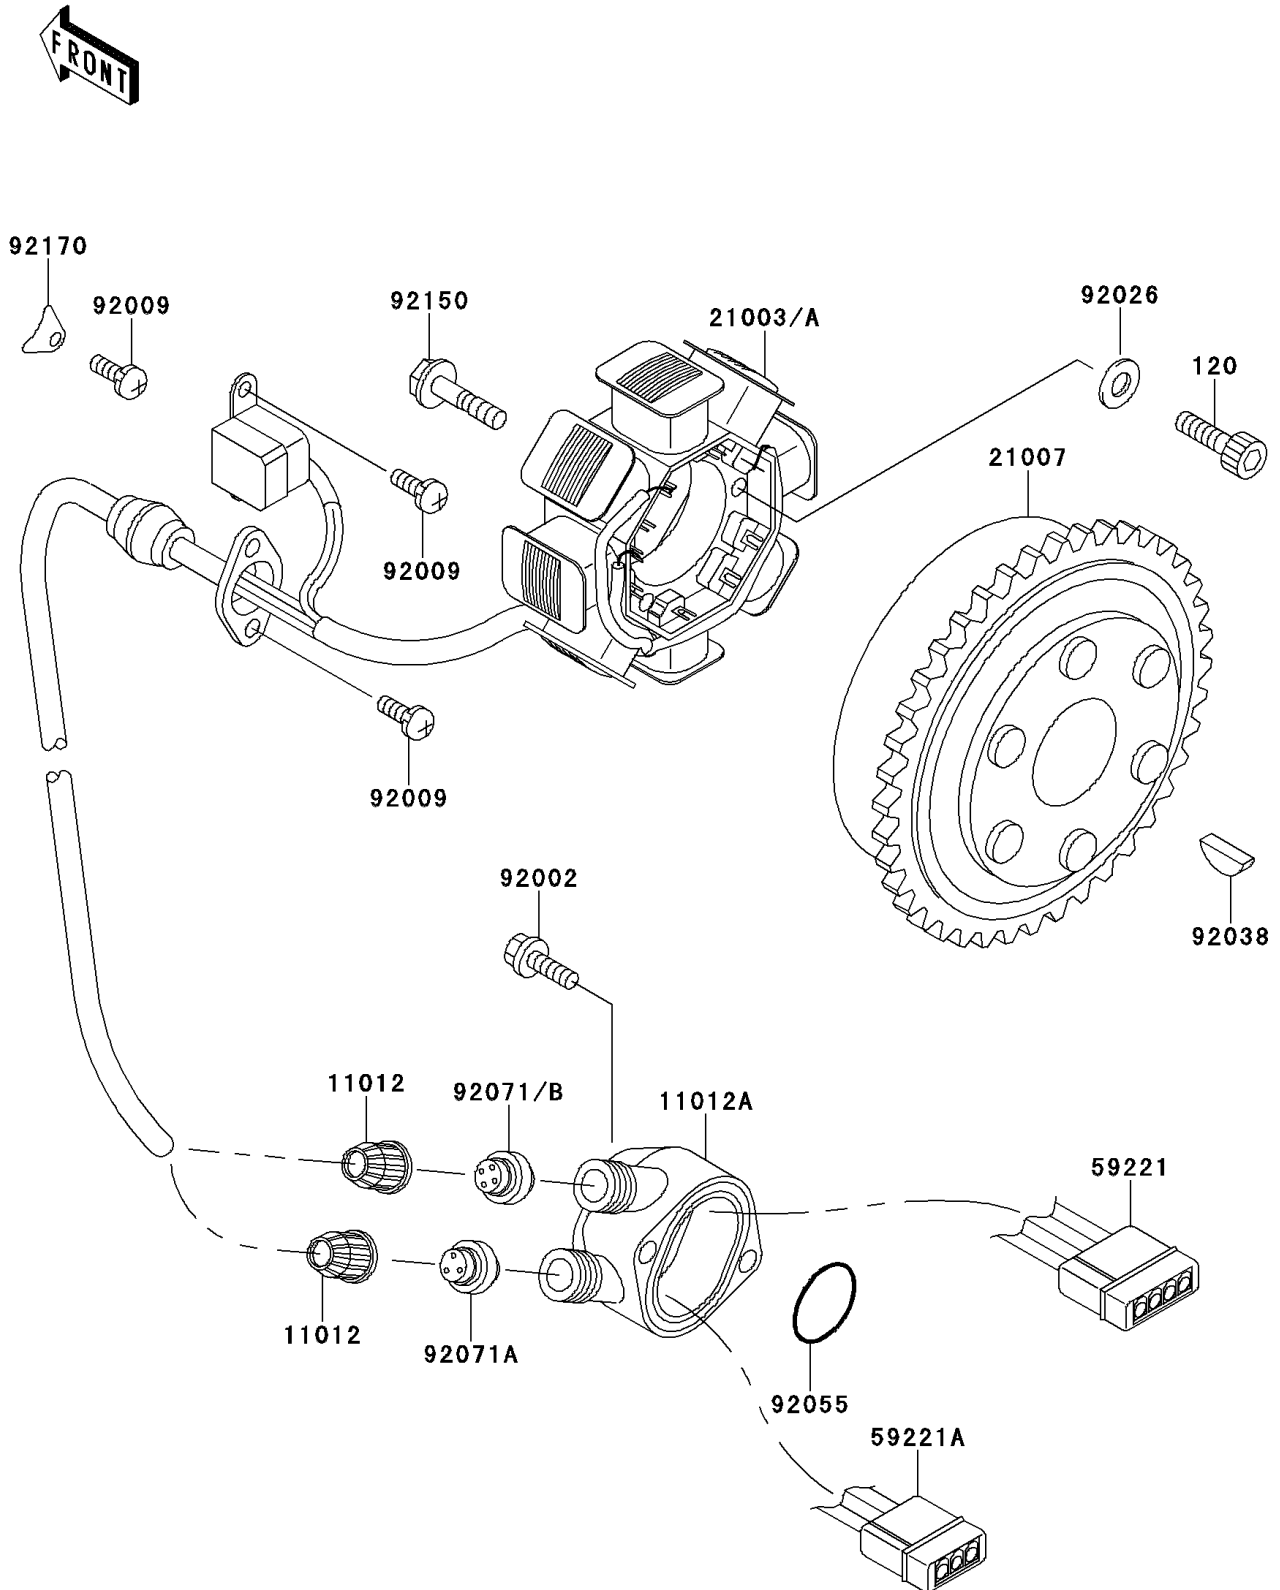

## PARTS DIAGRAM

### Generator

E1810

## PARTS LIST

### Generator

ITEM NAME	PART NUMBER	QUANTITY
BOLT-SOCKET,6X30 (Ref # 120)	120P0630	3
CAP (Ref # 11012)	11012-3005	2
CAP,ELECTRIC CASE (Ref # 11012A)	11012-3761	1
STATOR (Ref # 21003A)	21003-3734	1
ROTOR,MAGNETO (Ref # 21007)	21007-3717	1
CONNECTOR-CORD (Ref # 59221)	59221-3701	1
CONNECTOR-CORD (Ref # 59221A)	59221-3703	1
BOLT,6X35 (Ref # 92002)	92002-3715	2
SCREW,5X12 (Ref # 92009)	92009-1296	5
SPACER,6.3X12X1.0 (Ref # 92026)	92026-094	3
KEY,WOODRUFF (Ref # 92038)	92038-001	1
RING-O (Ref # 92055)	92055-3706	1
GROMMET (Ref # 92071)	92071-3006	1
GROMMET (Ref # 92071A)	92071-3784	1
BOLT (Ref # 92150)	92150-3843	1
CLAMP,HARNEES (Ref # 92170)	92170-3728	1