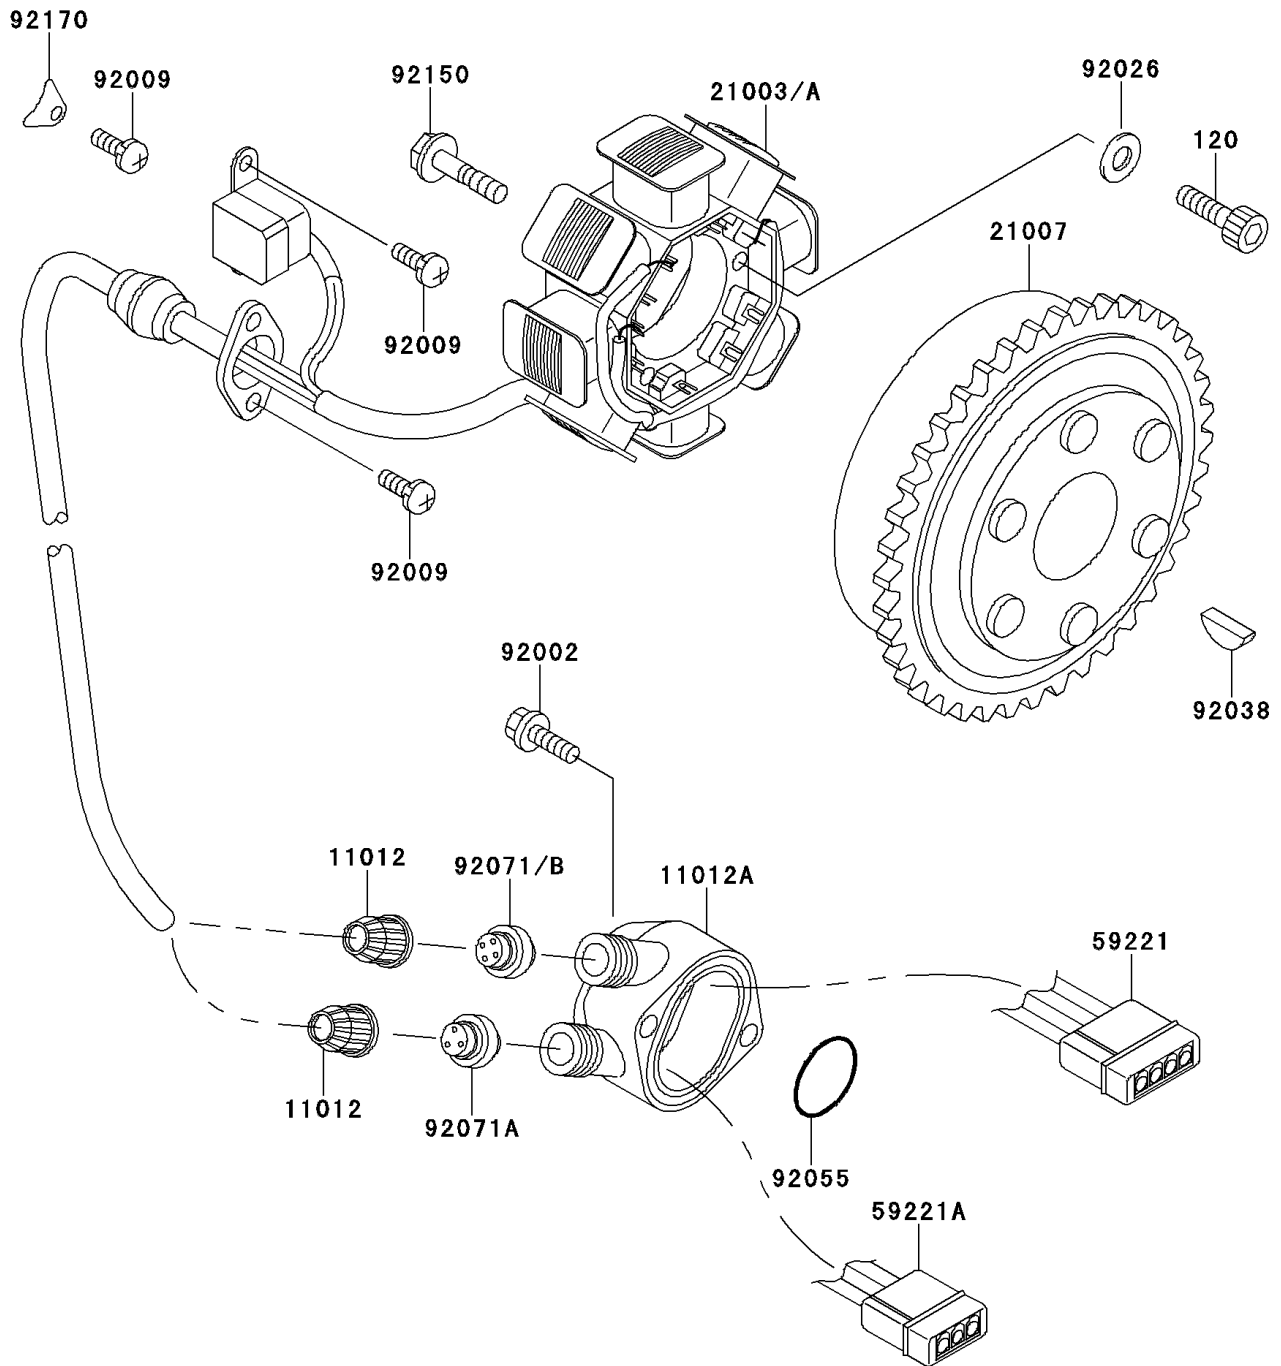

# 1997 750 ZXi PARTS DIAGRAM

Generator

E1810

# 1997 750 ZXi PARTS LIST

## Generator

ITEM NAME	PART NUMBER	QUANTITY
BOLT-SOCKET,6X30 (Ref # 120)	120P0630	3
CAP (Ref # 11012)	11012-3005	2
CAP,ELECTRIC CASE (Ref # 11012A)	11012-3761	1
STATOR (Ref # 21003A)	21003-3734	1
ROTOR,MAGNETO (Ref # 21007)	21007-3717	1
CONNECTOR-CORD (Ref # 59221)	59221-3701	1
CONNECTOR-CORD (Ref # 59221A)	59221-3703	1
BOLT,6X35 (Ref # 92002)	92002-3715	2
SCREW,5X12 (Ref # 92009)	92009-1296	5
SPACER,6.3X12X1.0 (Ref # 92026)	92026-094	3
KEY,WOODRUFF (Ref # 92038)	92038-001	1
RING-O (Ref # 92055)	92055-3706	1
GROMMET (Ref # 92071)	92071-3006	1
GROMMET (Ref # 92071A)	92071-3784	1
BOLT (Ref # 92150)	92150-3843	1
CLAMP,HARNEES (Ref # 92170)	92170-3728	1