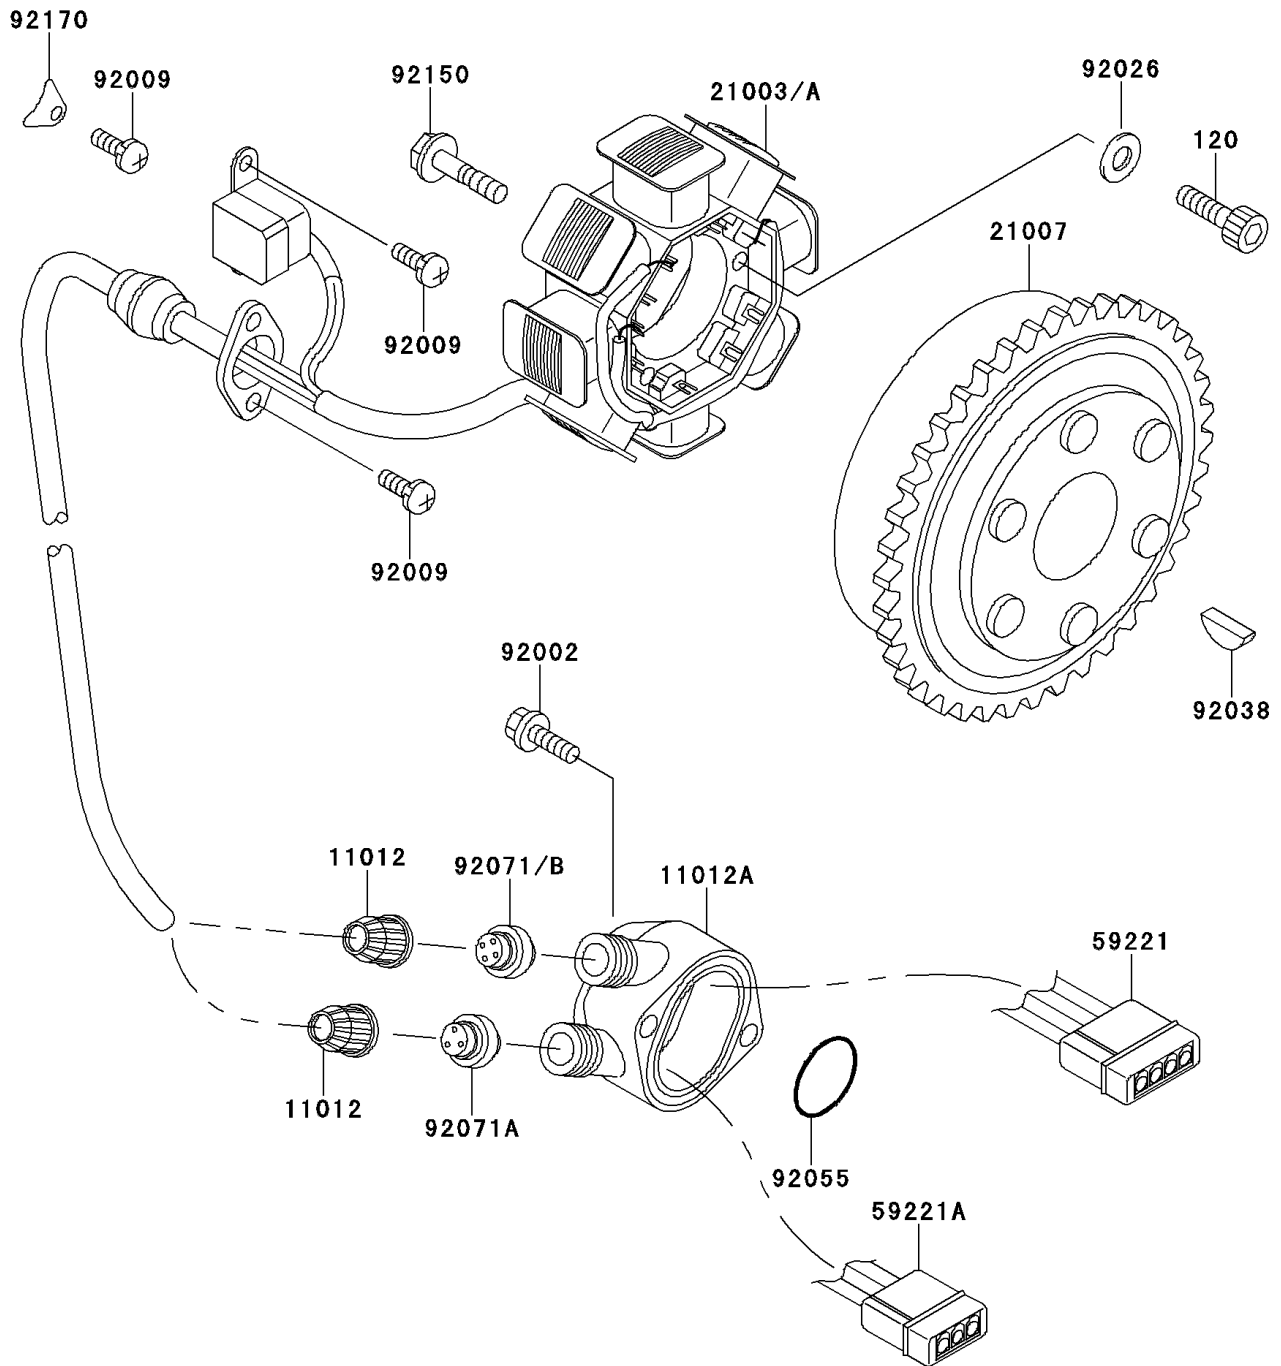

1997 750 ZXi PARTS DIAGRAM

Generator

E1810

1997 750 ZXi PARTS LIST

Generator

ITEM NAME	PART NUMBER	QUANTITY
BOLT-SOCKET,6X30 (Ref # 120)	120P0630	3
CAP (Ref # 11012)	11012-3005	2
CAP,ELECTRIC CASE (Ref # 11012A)	11012-3761	1
STATOR (Ref # 21003A)	21003-3734	1
ROTOR,MAGNETO (Ref # 21007)	21007-3717	1
CONNECTOR-CORD (Ref # 59221)	59221-3701	1
CONNECTOR-CORD (Ref # 59221A)	59221-3703	1
BOLT,6X35 (Ref # 92002)	92002-3715	2
SCREW,5X12 (Ref # 92009)	92009-1296	5
SPACER,6.3X12X1.0 (Ref # 92026)	92026-094	3
KEY,WOODRUFF (Ref # 92038)	92038-001	1
RING-O (Ref # 92055)	92055-3706	1
GROMMET (Ref # 92071)	92071-3006	1
GROMMET (Ref # 92071A)	92071-3784	1
BOLT (Ref # 92150)	92150-3843	1
CLAMP,HARNEES (Ref # 92170)	92170-3728	1