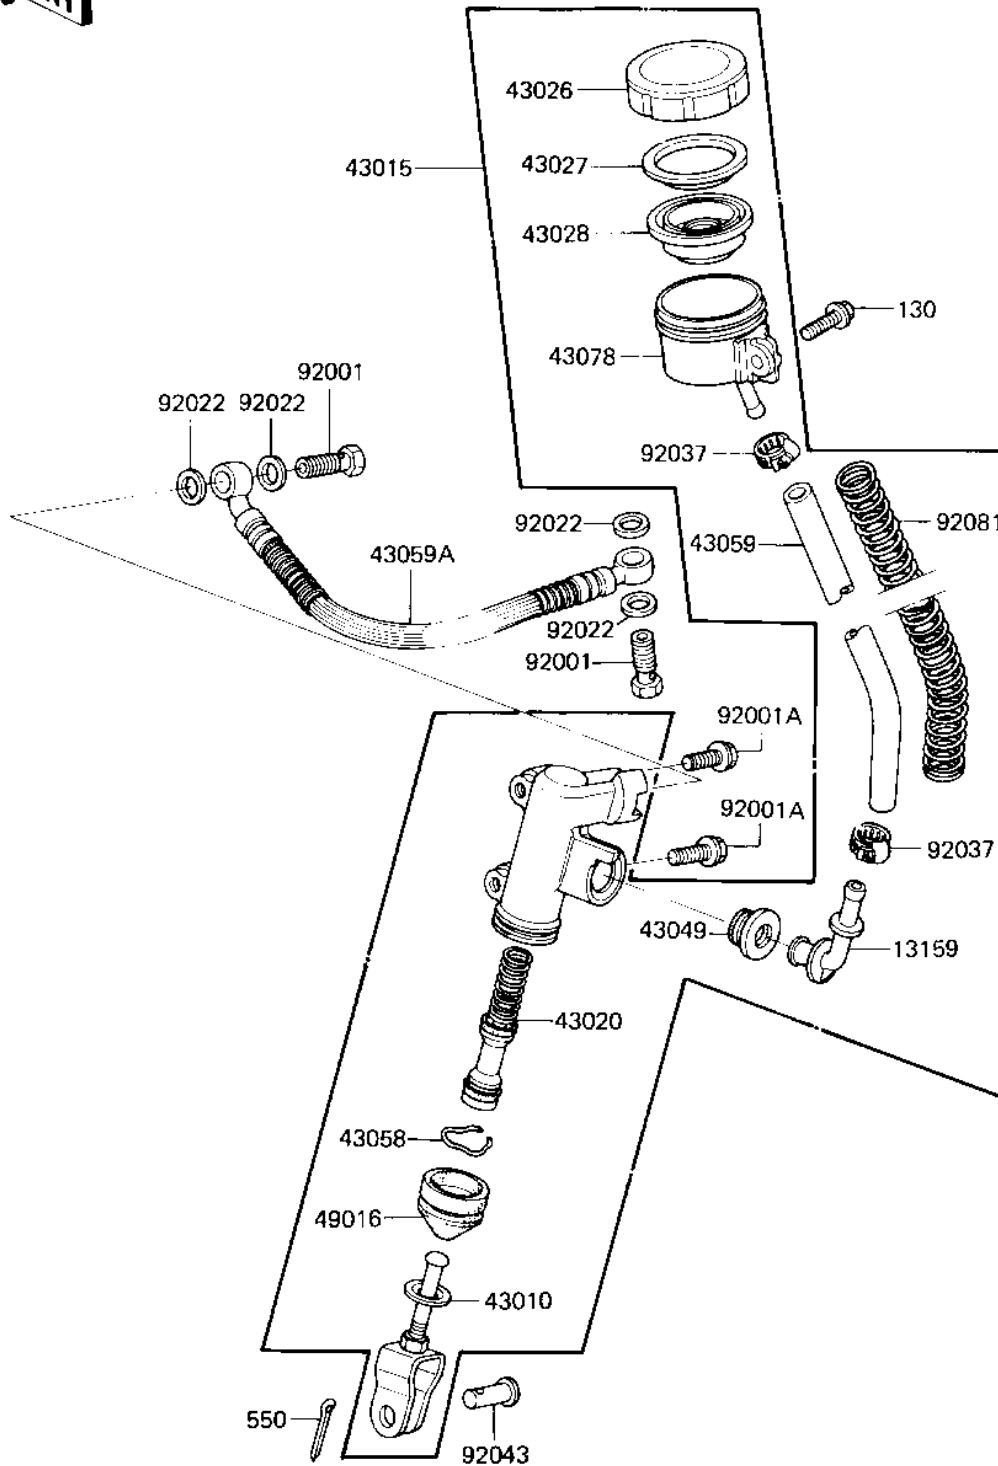

1983 KZ750-L3 PARTS DIAGRAM

REAR MASTER CYLINDER

F2293 0036

1983 KZ750-L3 PARTS LIST

REAR MASTER CYLINDER

ITEM NAME	PART NUMBER	QUANTITY
CONNECTOR (Ref # 13159)	13159-1005	1
ROD-ASSY-BRAKE,RR (Ref # 43010)	43010-5006	1
CYLINDER-ASSY-MASTER, (Ref # 43015)	43015-1275	1
PISTON-COMP-BRAKE (Ref # 43020)	43020-1035	1
CAP-BRAKE (Ref # 43026)	43026-1016	1
PLATE,DIAPHRAGM (Ref # 43027)	43027-1005	1
DIAPHRAGM (Ref # 43028)	43028-1016	1
PACKING (Ref # 43049)	43049-1008	1
RING,DUST SEAL (Ref # 43058)	43058-004	1
HOSE,BRAKE,8X12X163 (Ref # 43059)	43059-1066	1
HOSE-BRAKE,L=430 (Ref # 43059A)	43059-1191	1
RESERVOIR (Ref # 43078)	43078-1008	1
COVER-SEAL,BRAKE PIST (Ref # 49016)	49016-1048	1
BOLT,OIL,L=23 (Ref # 92001)	92002-1888	2
BOLT,FLANGED,8X28,BLA (Ref # 92001A)	92001-1508	2
WASHER-OIL BOLT (Ref # 92022)	43067-001	4
CLAMP,BRAKE HOSE (Ref # 92037)	92037-1386	2
PIN (Ref # 92043)	92043-1013	1
SPRING HOSE PROTECTOR (Ref # 92081)	92081-1335	1
BOLT,FLANGED,6X20 (Ref # 130)	130B0620	1
PIN COTTER 2.0X15 (Ref # 550)	550D2015	1