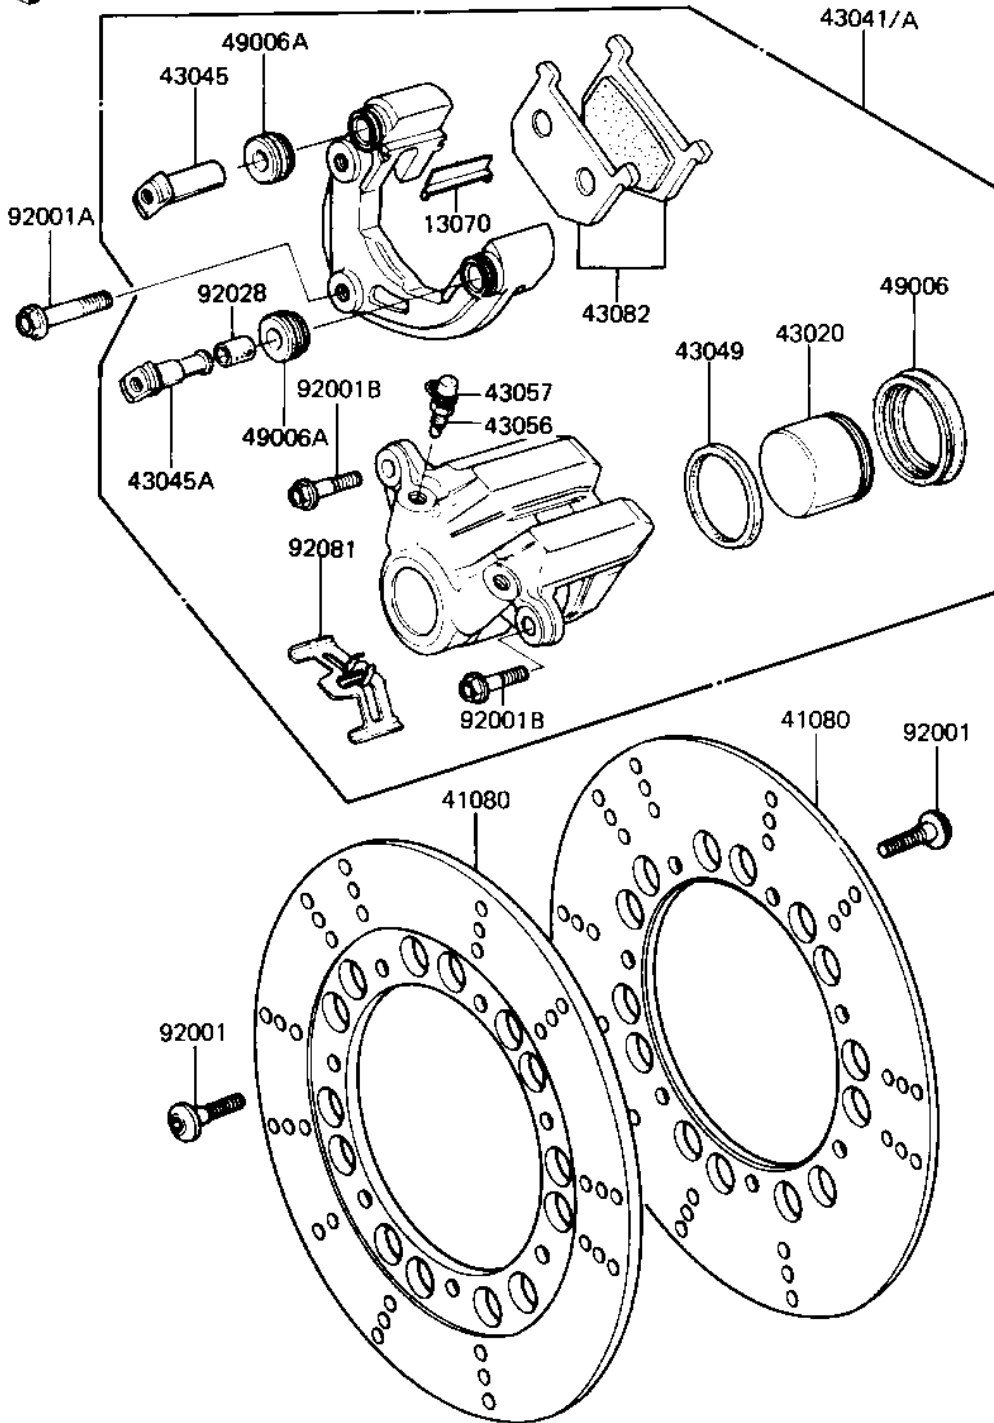

1983 KZ750-L3 PARTS DIAGRAM

FRONT BRAKE

F2292-0030

1983 KZ750-L3 PARTS LIST

FRONT BRAKE

ITEM NAME	PART NUMBER	QUANTITY
GUIDE,PAD (Ref # 13070)	13070-1026	4
DISC,FR,SILVER (Ref # 41080)	41080-1130	2
PISTON-COMP-BRAKE (Ref # 43020)	43020-1096	2
CALIPER-ASSY,FR,LH (Ref # 43041)	43041-1080	1
CALIPER-ASSY,FR,RH (Ref # 43041A)	43041-1081	1
SHAFT,CALIPER (Ref # 43045)	43045-1007	2
SHAFT,CALIPER (Ref # 43045A)	43045-1008	2
RING,PISTON SEAL (Ref # 43049)	43049-002	2
BREEDER (Ref # 43056)	43056-003	2
CAP,BREEDER (Ref # 43057)	43057-003	2
PAD-ASSY-BRAKE (Ref # 43082)	43082-1026	2
DUST SEAL,PISTON (Ref # 49006)	49006-1043	2
DUST SEAL (Ref # 49006A)	49006-1044	4
BOLT,SOCKET,8X30 (Ref # 92001)	92001-1951	14
BOLT,FLANGED,8X25,BLA (Ref # 92001A)	92001-1510	4
BOLT,FLANGED,10X41,BL (Ref # 92001B)	92001-1507	4
BUSHING,SHAFT CALIPER (Ref # 92028)	92028-1090	2
SPRING,PAD (Ref # 92081)	92081-1229	2