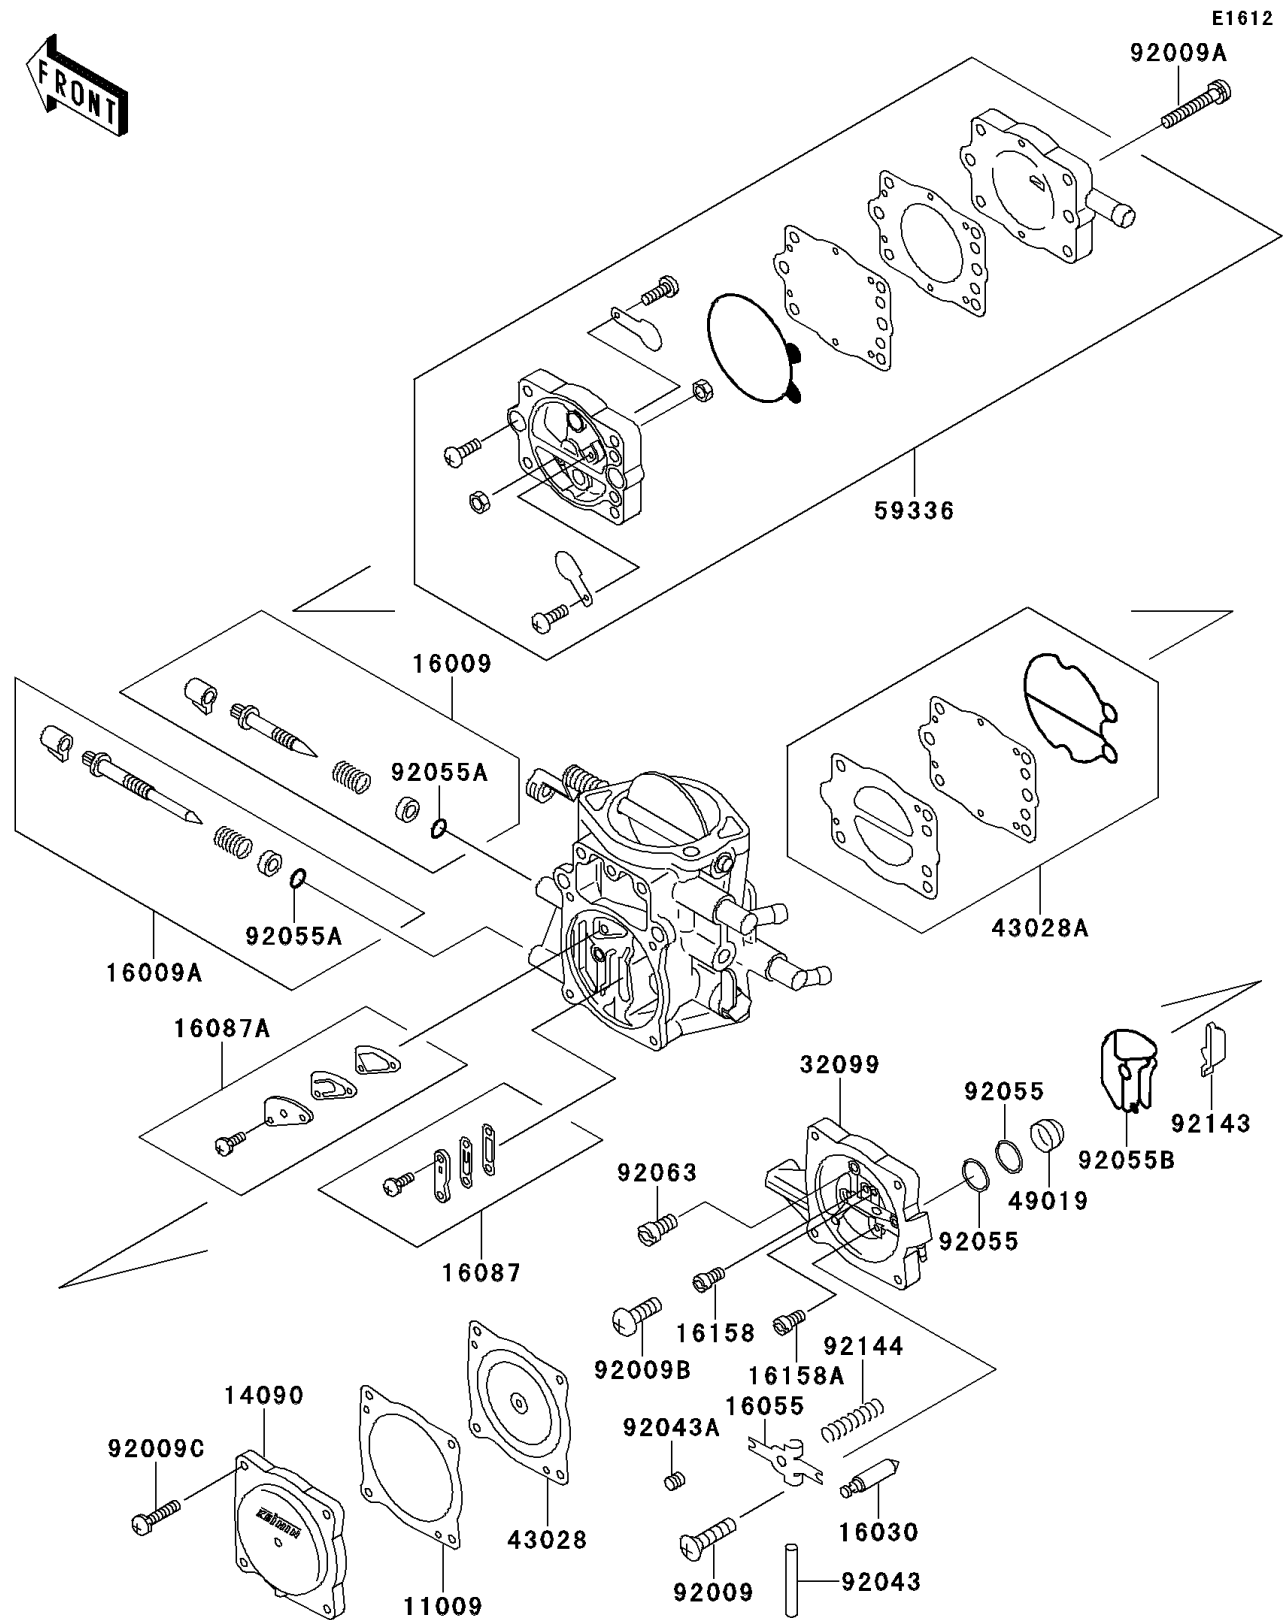

# 1997 750 ZXi PARTS DIAGRAM

## Carburetor Parts

# 1997 750 ZXi PARTS LIST

## Carburetor Parts

ITEM NAME	PART NUMBER	QUANTITY
GASKET,DIAPHRAGM (Ref # 11009)	11009-3730	2
COVER,DIAPHRAGM (Ref # 14090)	14090-3702	2
NEEDLE-JET,MAIN (Ref # 16009)	16009-3711	2
NEEDLE-JET,SLOW (Ref # 16009A)	16009-3715	2
VALVE-FLOAT (Ref # 16030)	16030-3701	2
ARM-FLOAT (Ref # 16055)	16055-3701	2
VALVE-CHECK (Ref # 16087)	16087-3704	2
VALVE-CHECK,MAIN (Ref # 16087A)	16087-3705	2
JET-SLOW,#72 (Ref # 16158)	16158-3710	2
JET-SLOW,#40 (Ref # 16158A)	16158-3718	2
CASE,CARBURETOR (Ref # 32099)	32099-3793	2
DIAPHRAGM,CARBURETOR (Ref # 43028)	43028-3704	2
DIAPHRAGM,PUMP (Ref # 43028A)	43028-3706	1
FILTER-FUEL,STRAINER (Ref # 49019)	49019-3707	2
CASE-PUMP (Ref # 59336)	59336-3710	1
SCREW,3X8 (Ref # 92009)	92009-3712	2
SCREW,5X28 (Ref # 92009A)	92009-3783	4
SCREW,4X8 (Ref # 92009B)	92009-3804	2
SCREW,4X18 (Ref # 92009C)	92009-3808	8
PIN,FLOAT (Ref # 92043)	92043-1209	2
PIN,THROTTLE STOP SCREW (Ref # 92043A)	92043-3712	2
RING-O (Ref # 92055)	92055-1246	4
RING-O,ADJUST SCREW (Ref # 92055A)	92055-3713	4
RING-O (Ref # 92055B)	92055-3735	2
JET-MAIN,#135 (Ref # 92063)	92063-3706	2
COLLAR (Ref # 92143)	92143-3727	2
SPRING,FLOAT ARM (Ref # 92144)	92144-3744	2