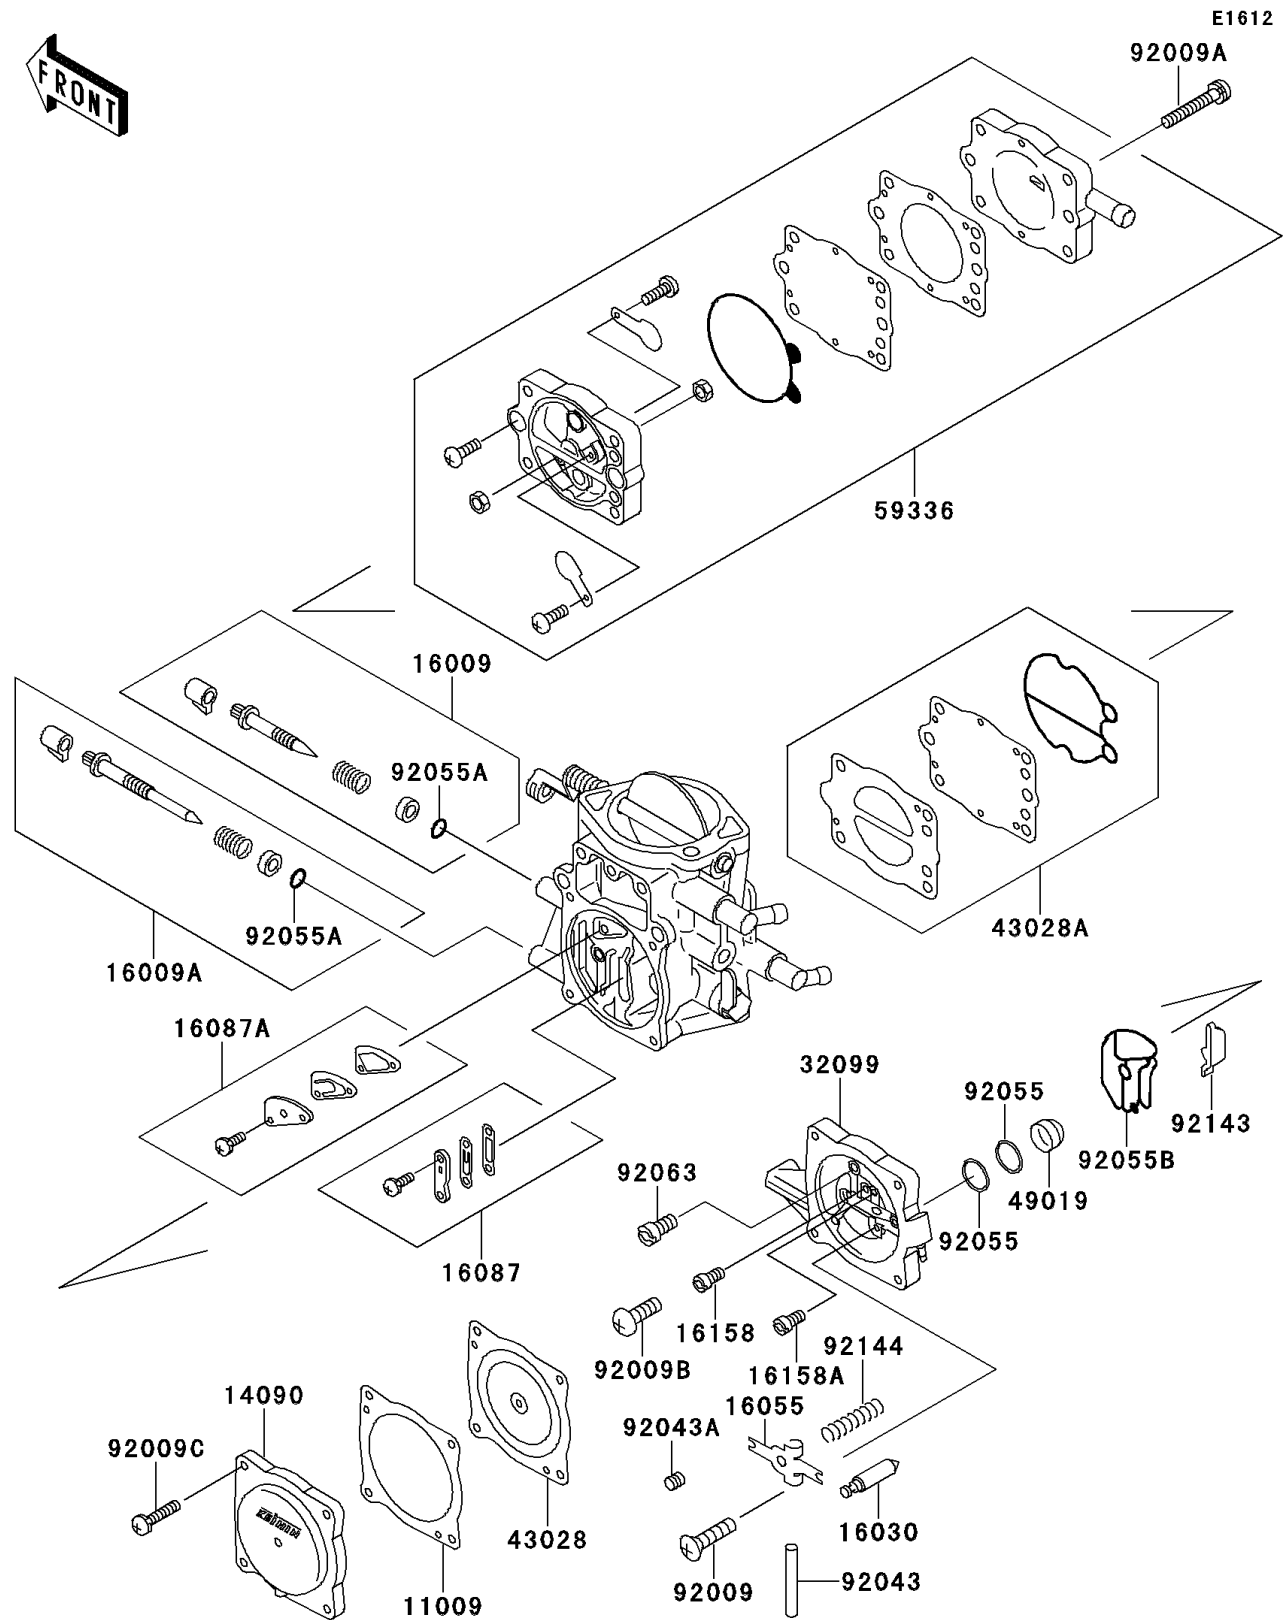

# 1995 750 ZXi PARTS DIAGRAM

Carburetor Parts

# 1995 750 ZXi PARTS LIST

## Carburetor Parts

ITEM NAME	PART NUMBER	QUANTITY
GASKET,DIAPHRAGM (Ref # 11009)	11009-3730	2
COVER,DIAPHRAGM (Ref # 14090)	14090-3702	2
NEEDLE-JET,MAIN (Ref # 16009)	16009-3711	2
NEEDLE-JET,SLOW (Ref # 16009A)	16009-3715	2
VALVE-FLOAT (Ref # 16030)	16030-3701	2
ARM-FLOAT (Ref # 16055)	16055-3701	2
VALVE-CHECK (Ref # 16087)	16087-3704	2
VALVE-CHECK,MAIN (Ref # 16087A)	16087-3705	2
JET-SLOW,#72 (Ref # 16158)	16158-3710	2
JET-SLOW,#40 (Ref # 16158A)	16158-3718	2
CASE,CARBURETOR (Ref # 32099)	32099-3793	2
DIAPHRAGM,CARBURETOR (Ref # 43028)	43028-3704	2
DIAPHRAGM,PUMP (Ref # 43028A)	43028-3706	1
FILTER-FUEL,STRAINER (Ref # 49019)	49019-3707	2
CASE-PUMP (Ref # 59336)	59336-3710	1
SCREW,3X8 (Ref # 92009)	92009-3712	2
SCREW,5X28 (Ref # 92009A)	92009-3783	4
SCREW,4X8 (Ref # 92009B)	92009-3804	2
SCREW,4X18 (Ref # 92009C)	92009-3808	8
PIN,FLOAT (Ref # 92043)	92043-1209	2
PIN,THROTTLE STOP SCREW (Ref # 92043A)	92043-3712	2
RING-O (Ref # 92055)	92055-1246	4
RING-O,ADJUST SCREW (Ref # 92055A)	92055-3713	4
RING-O (Ref # 92055B)	92055-3735	2
JET-MAIN,#135 (Ref # 92063)	92063-3706	2
COLLAR (Ref # 92143)	92143-3727	2
SPRING,FLOAT ARM (Ref # 92144)	92144-3744	2