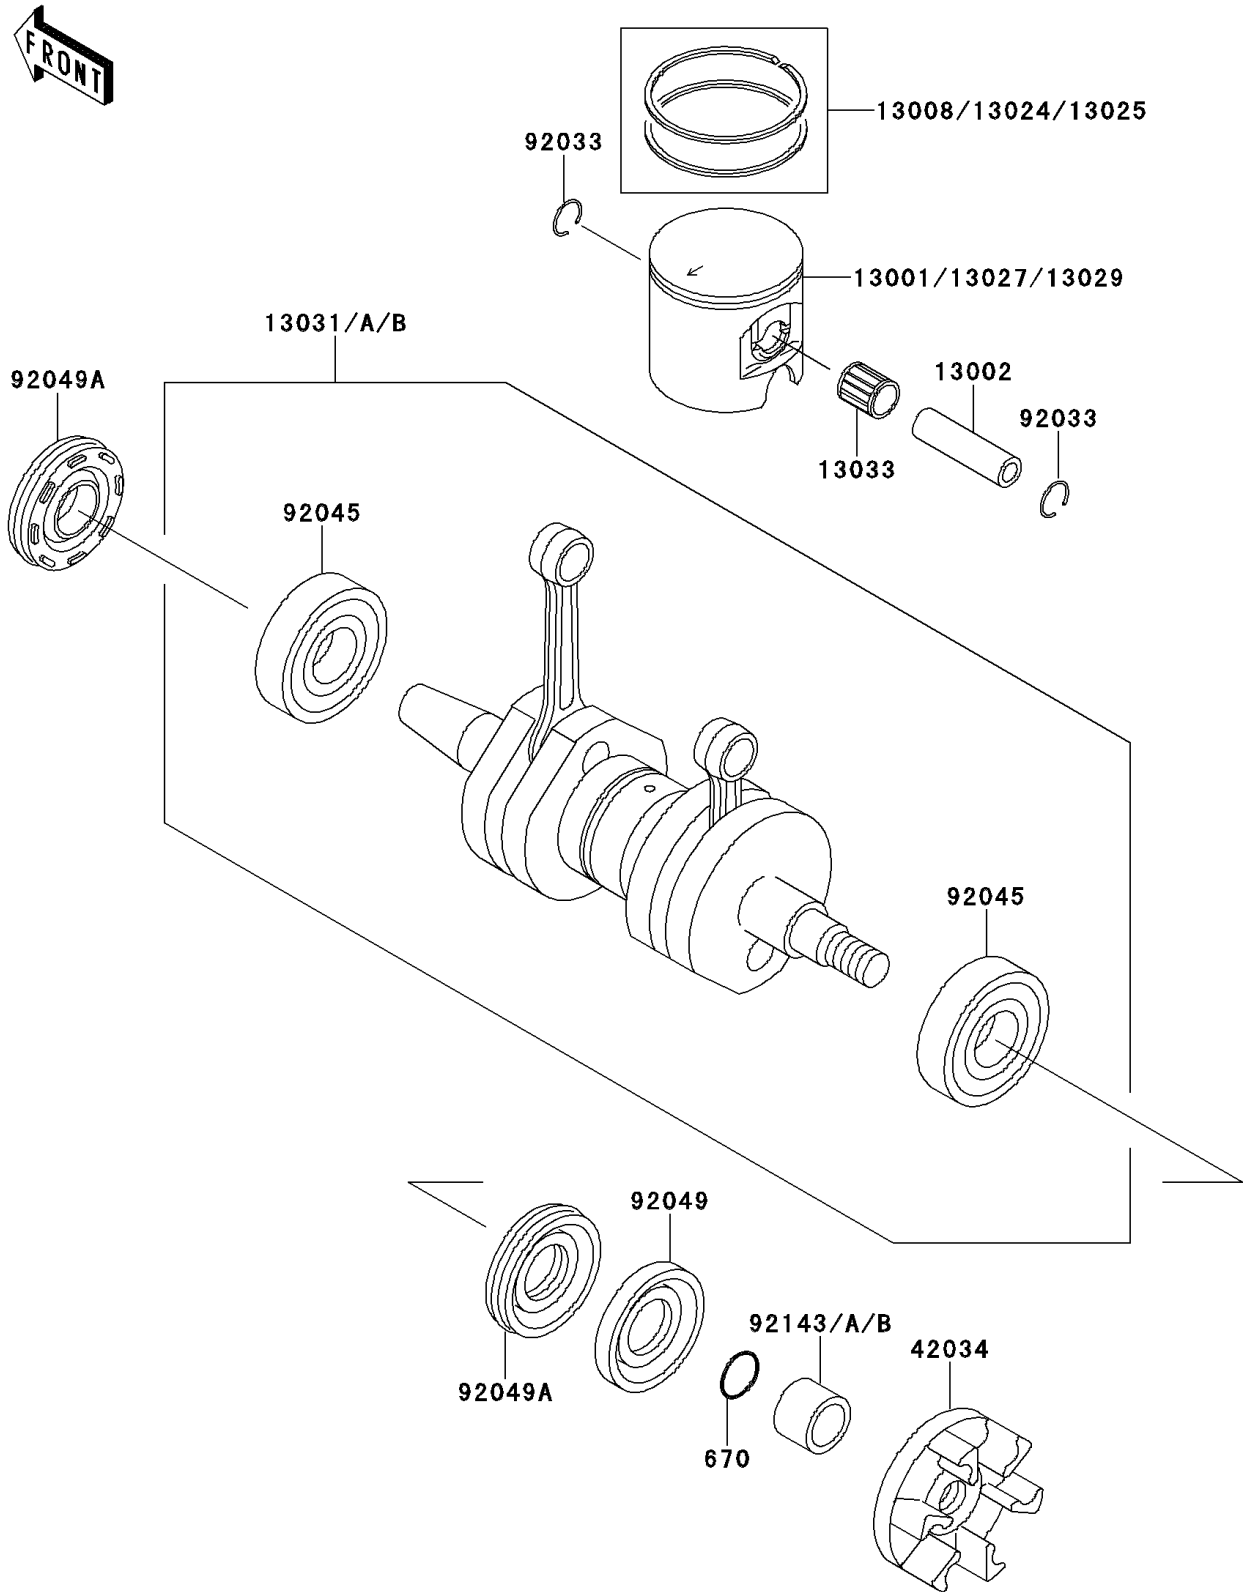

1997 750 ZXi PARTS DIAGRAM

Crankshaft/Piston(s)

E1320

1997 750 ZXi PARTS LIST

Crankshaft/Piston(s)

ITEM NAME	PART NUMBER	QUANTITY
O RING,16MM (Ref # 670)	670B2016	1
PISTON-ENGINE,STD (Ref # 13001)	13001-3719	2
PIN-PISTON (Ref # 13002)	13002-3706	2
RING-SET-PISTON,STD (Ref # 13008)	13008-3708	2
RING-SET-PISTON LL,O/S 1.00 (Ref # 13024)	13024-3706	AR
RING-SET-PISTON L,O/S 0.50 (Ref # 13025)	13025-3706	AR
PISTON-ENGINE LL,O/S 1.00 (Ref # 13027)	13027-3711	AR
PISTON-ENGINE L,O/S 0.50 (Ref # 13029)	13029-3711	AR
CRANKSHAFT-COMP (Ref # 13031A)	13031-3730	1
BEARING-SMALL END (Ref # 13033)	13033-3703	2
COUPLING (Ref # 42034)	42034-3707	1
RING-SNAP (Ref # 92033)	92033-3721	4
BEARING-BALL (Ref # 92045)	92045-3714	2
SEAL-OIL,S30726 (Ref # 92049)	92049-3706	1
SEAL-OIL,FWJ7307210ZS (Ref # 92049A)	92049-3713	2
COLLAR (Ref # 92143A)	92143-3758	1