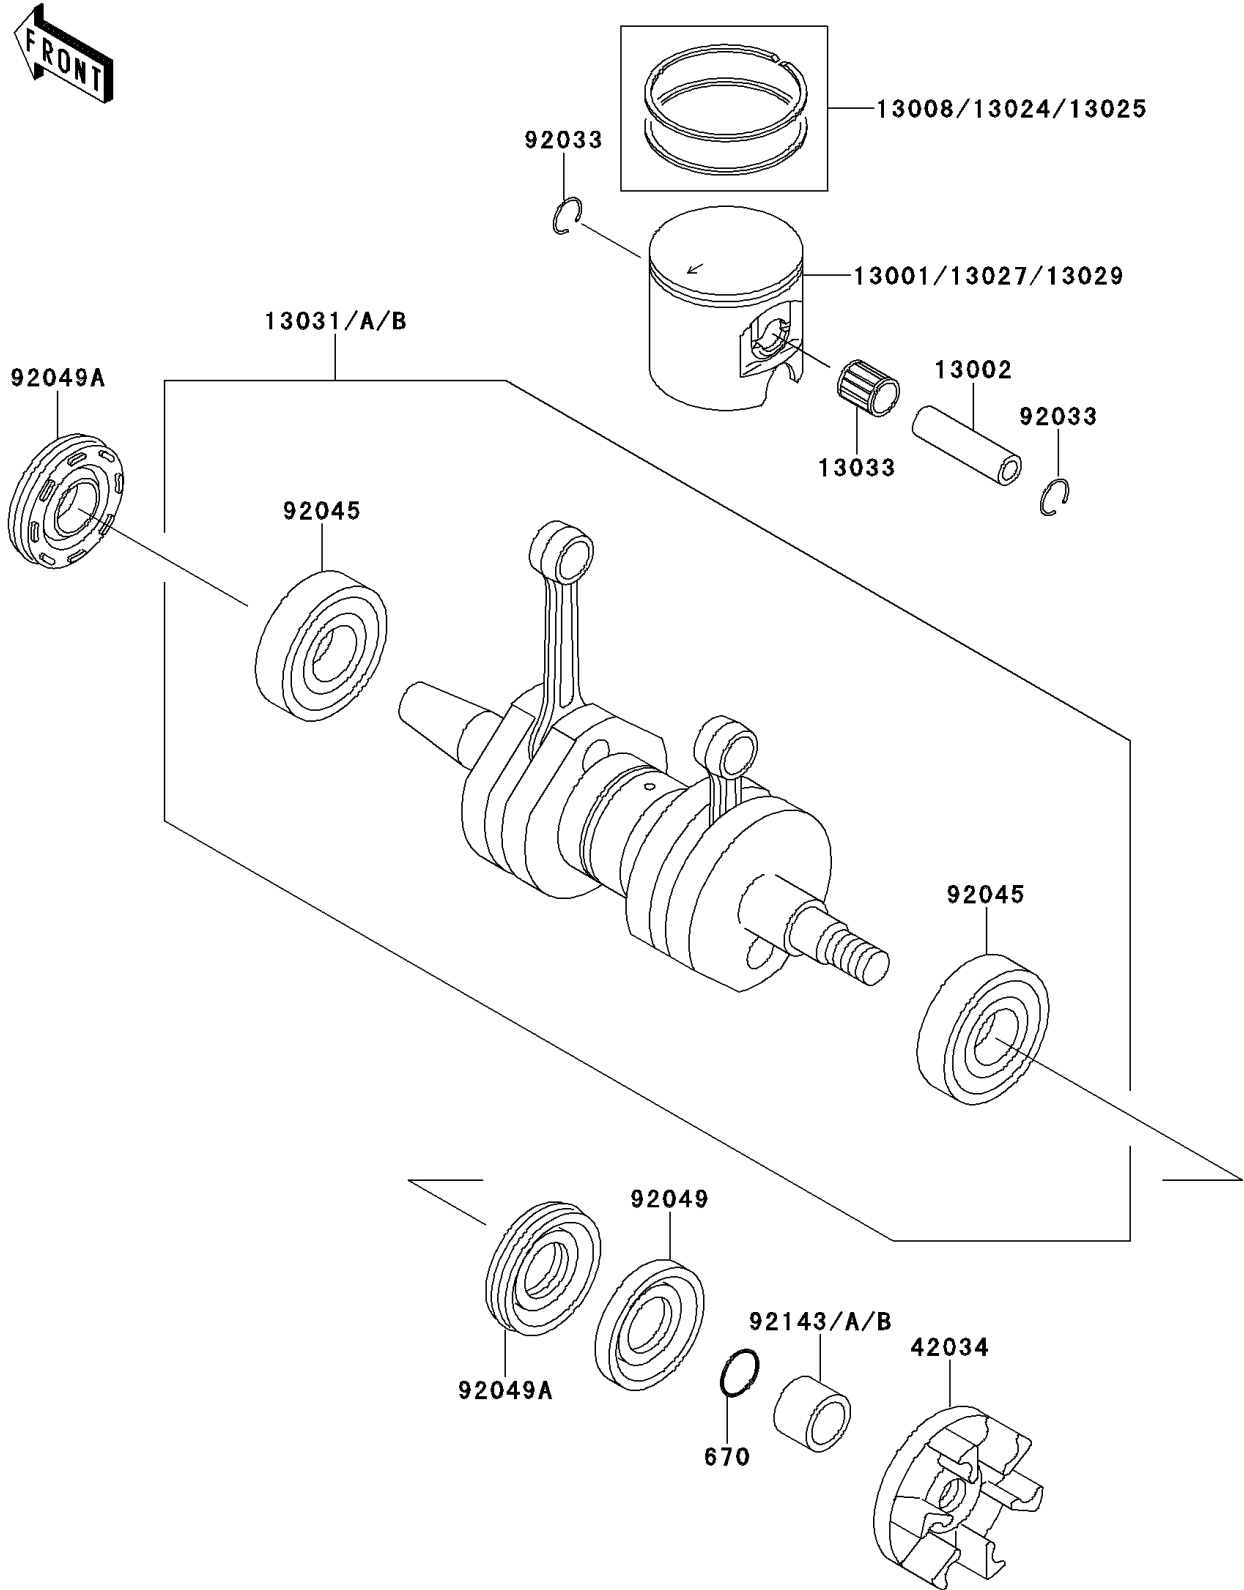

1997 750 ZXi PARTS DIAGRAM

Crankshaft/Piston(s)

E1320

1997 750 ZXi PARTS LIST

Crankshaft/Piston(s)

ITEM NAME	PART NUMBER	QUANTITY
O RING,16MM (Ref # 670)	670B2016	1
PISTON-ENGINE,STD (Ref # 13001)	13001-3719	2
PIN-PISTON (Ref # 13002)	13002-3706	2
RING-SET-PISTON,STD (Ref # 13008)	13008-3708	2
RING-SET-PISTON LL,O/S 1.00 (Ref # 13024)	13024-3706	AR
RING-SET-PISTON L,O/S 0.50 (Ref # 13025)	13025-3706	AR
PISTON-ENGINE LL,O/S 1.00 (Ref # 13027)	13027-3711	AR
PISTON-ENGINE L,O/S 0.50 (Ref # 13029)	13029-3711	AR
CRANKSHAFT-COMP (Ref # 13031A)	13031-3730	1
BEARING-SMALL END (Ref # 13033)	13033-3703	2
COUPLING (Ref # 42034)	42034-3707	1
RING-SNAP (Ref # 92033)	92033-3721	4
BEARING-BALL (Ref # 92045)	92045-3714	2
SEAL-OIL,S30726 (Ref # 92049)	92049-3706	1
SEAL-OIL,FWJ7307210ZS (Ref # 92049A)	92049-3713	2
COLLAR (Ref # 92143A)	92143-3758	1