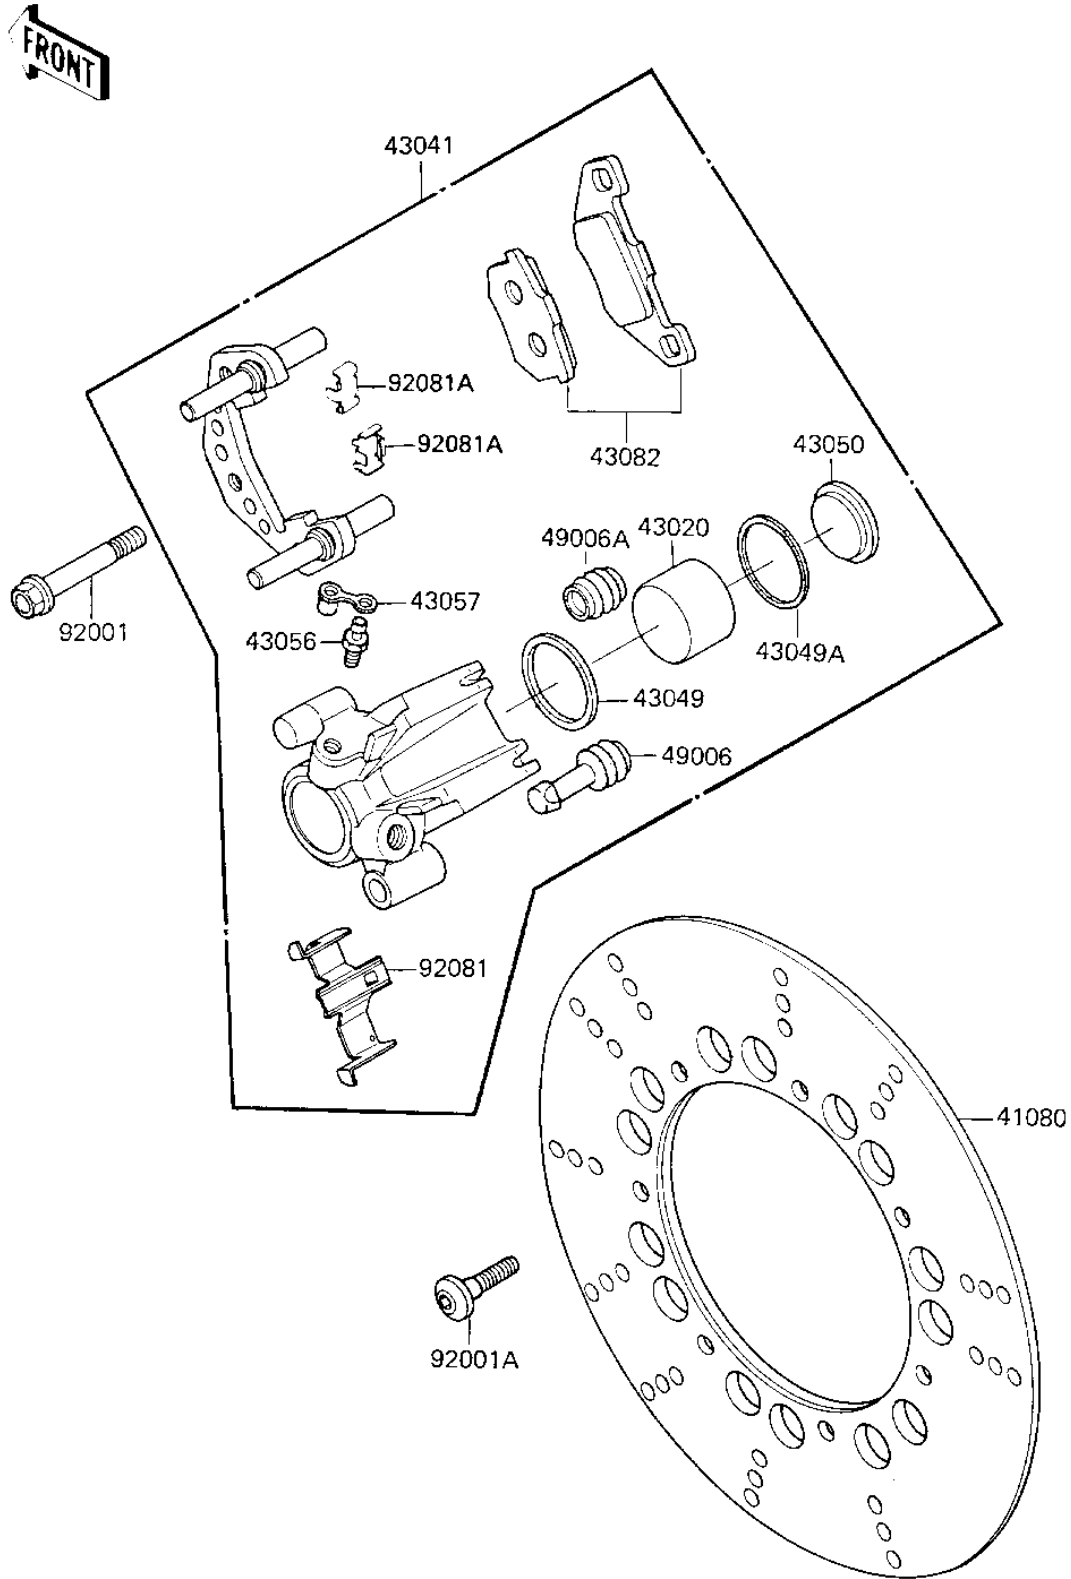

1984 KZ750-K2 (Canada Only) PARTS DIAGRAM

FRONT BRAKE

F2292-0044

1984 KZ750-K2 (Canada Only) PARTS LIST

FRONT BRAKE

ITEM NAME	PART NUMBER	QUANTITY
DISC,FR,SILVER (Ref # 4108D)	41080-1129	1
PISTON-COMP-BRAKE (Ref # 43020)	43020-1066	1
CALIPER-ASSY,FR (Ref # 43041)	43041-1087	1
RING,PISTON SEAL (Ref # 43049)	43049-002	1
PACKING,PISTON (Ref # 43049A)	43049-1028	1
PAD-BRAKE (Ref # 43050)	43050-1058	1
BREEDER (Ref # 43056)	43056-003	1
CAP,BREEDER (Ref # 43057)	43057-003	1
PAD-ASSY-BRAKE (Ref # 43082)	43082-1029	1
BOOT,CALIPER (Ref # 49006)	49006-1094	1
BOOT,CALIPER (Ref # 49006A)	49006-1095	1
BOLT,FLANGED,10X47 (Ref # 92001)	92001-1733	2
BOLT,SOCKET,8X30 (Ref # 92001A)	92001-1951	7
SPRING,PAD (Ref # 92081)	92081-1525	1
SPRING,PAD STOPPER (Ref # 92081A)	92081-1661	2