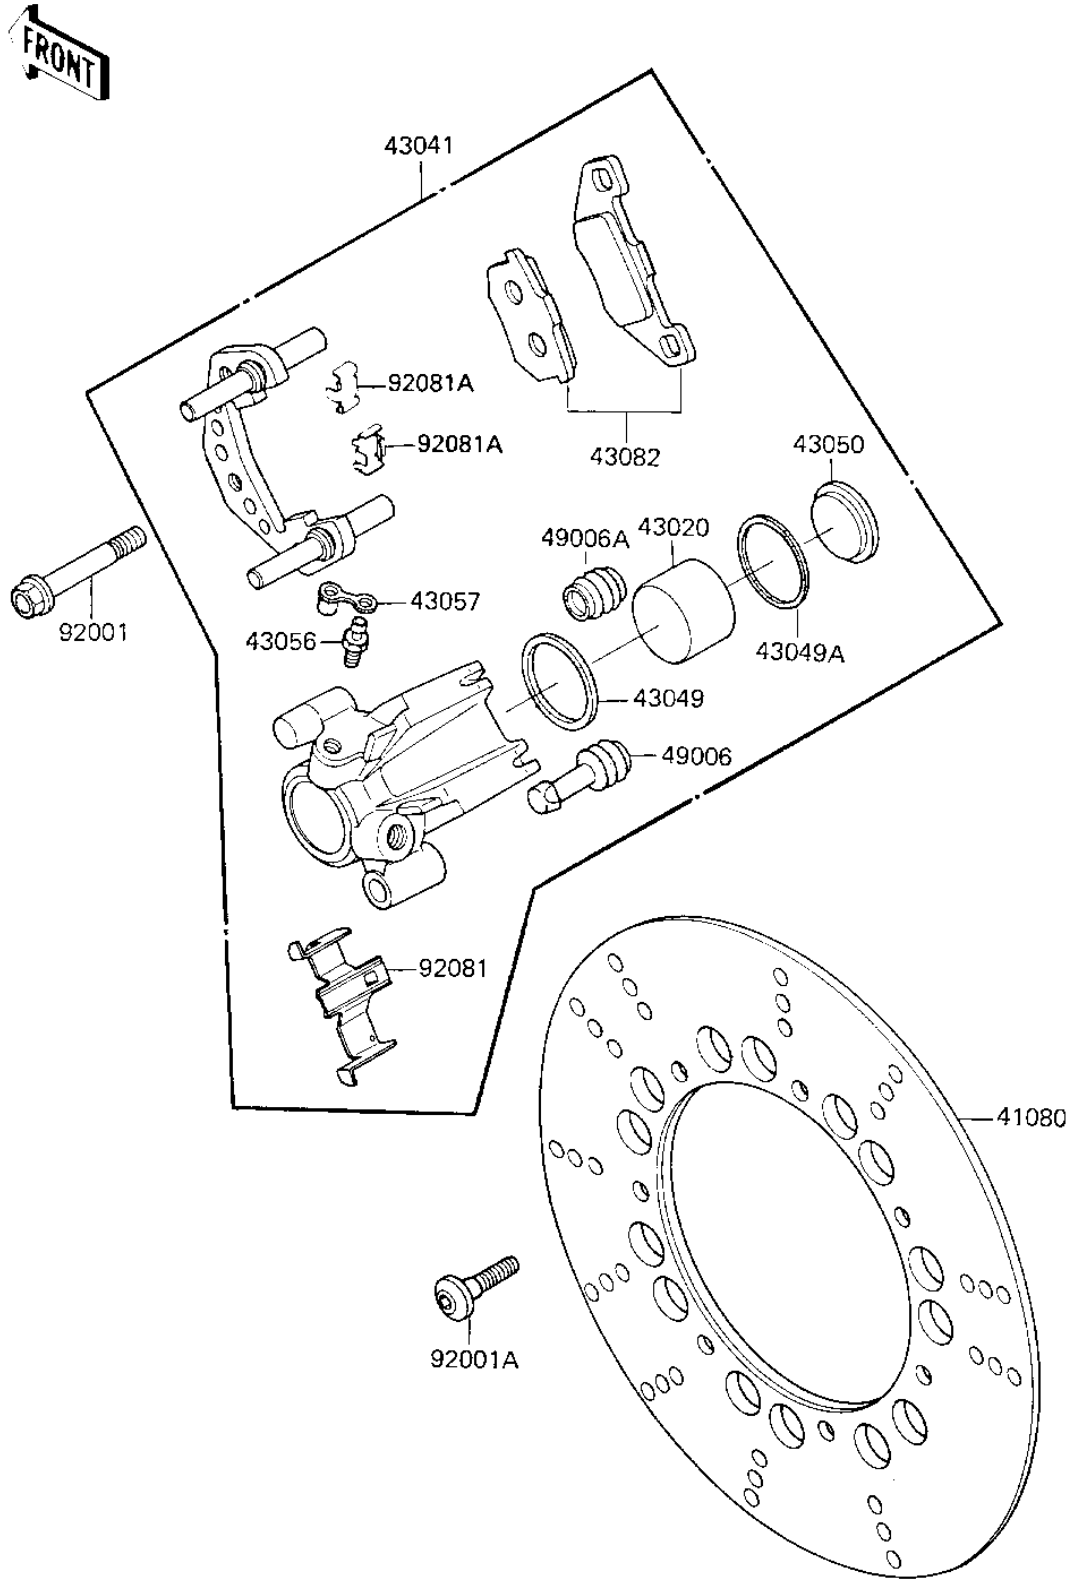

# 1984 KZ750-K2 (Canada Only) PARTS DIAGRAM

## FRONT BRAKE

F2292-0044

## FRONT BRAKE

ITEM NAME	PART NUMBER	QUANTITY
DISC,FR,SILVER (Ref # 4108D)	41080-1129	1
PISTON-COMP-BRAKE (Ref # 43020)	43020-1066	1
CALIPER-ASSY,FR (Ref # 43041)	43041-1087	1
RING,PISTON SEAL (Ref # 43049)	43049-002	1
PACKING,PISTON (Ref # 43049A)	43049-1028	1
PAD-BRAKE (Ref # 43050)	43050-1058	1
BREEDER (Ref # 43056)	43056-003	1
CAP,BREEDER (Ref # 43057)	43057-003	1
PAD-ASSY-BRAKE (Ref # 43082)	43082-1029	1
BOOT,CALIPER (Ref # 49006)	49006-1094	1
BOOT,CALIPER (Ref # 49006A)	49006-1095	1
BOLT,FLANGED,10X47 (Ref # 92001)	92001-1733	2
BOLT,SOCKET,8X30 (Ref # 92001A)	92001-1951	7
SPRING,PAD (Ref # 92081)	92081-1525	1
SPRING,PAD STOPPER (Ref # 92081A)	92081-1661	2