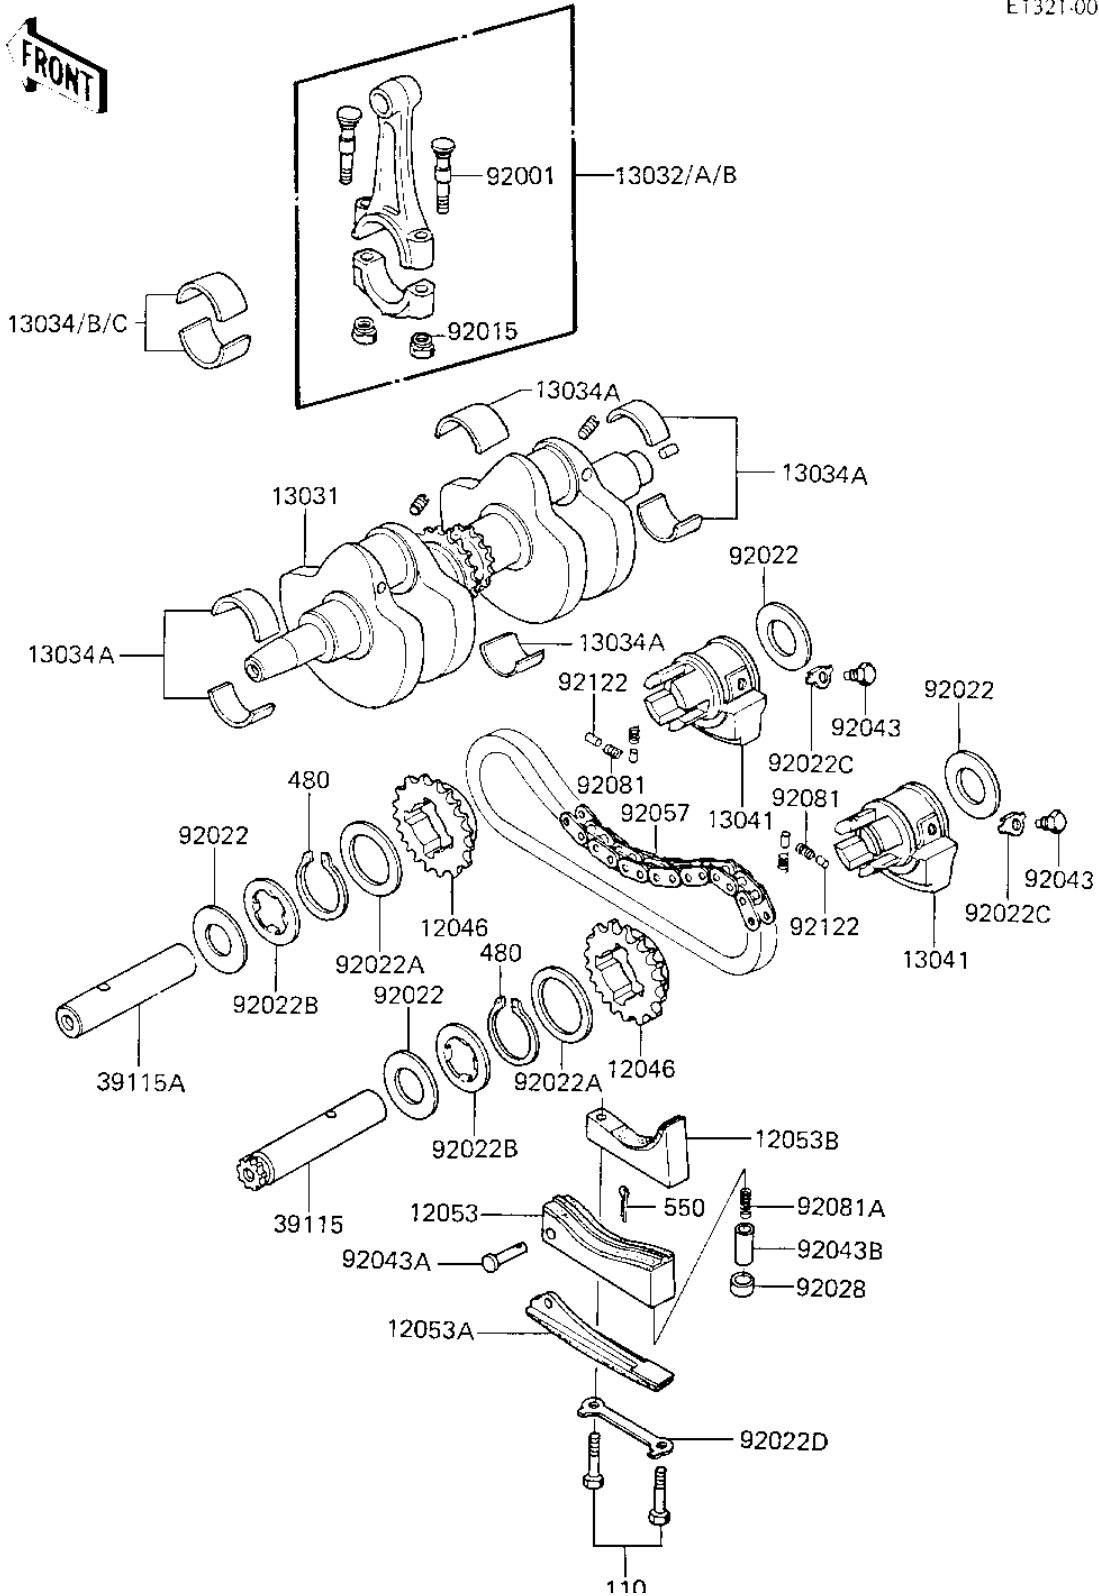

## CRANKSHAFT/BALANCER

E1321-0013

## CRANKSHAFT/BALANCER

| ITEM NAME                     | PART NUMBER | QUANTITY |
|-------------------------------|-------------|----------|
| PIN,DOWEL (Ref # 92122)       | 92122-005   | 8        |
| BOLT,6X55 (Ref # 110)         | 110G0655    | 2        |
| CIRCLIP, 38MM (Ref # 480)     | 480J3800    | 2        |
| PIN COTTER 1.6X15 (Ref # 550) | 550D1615    | 1        |