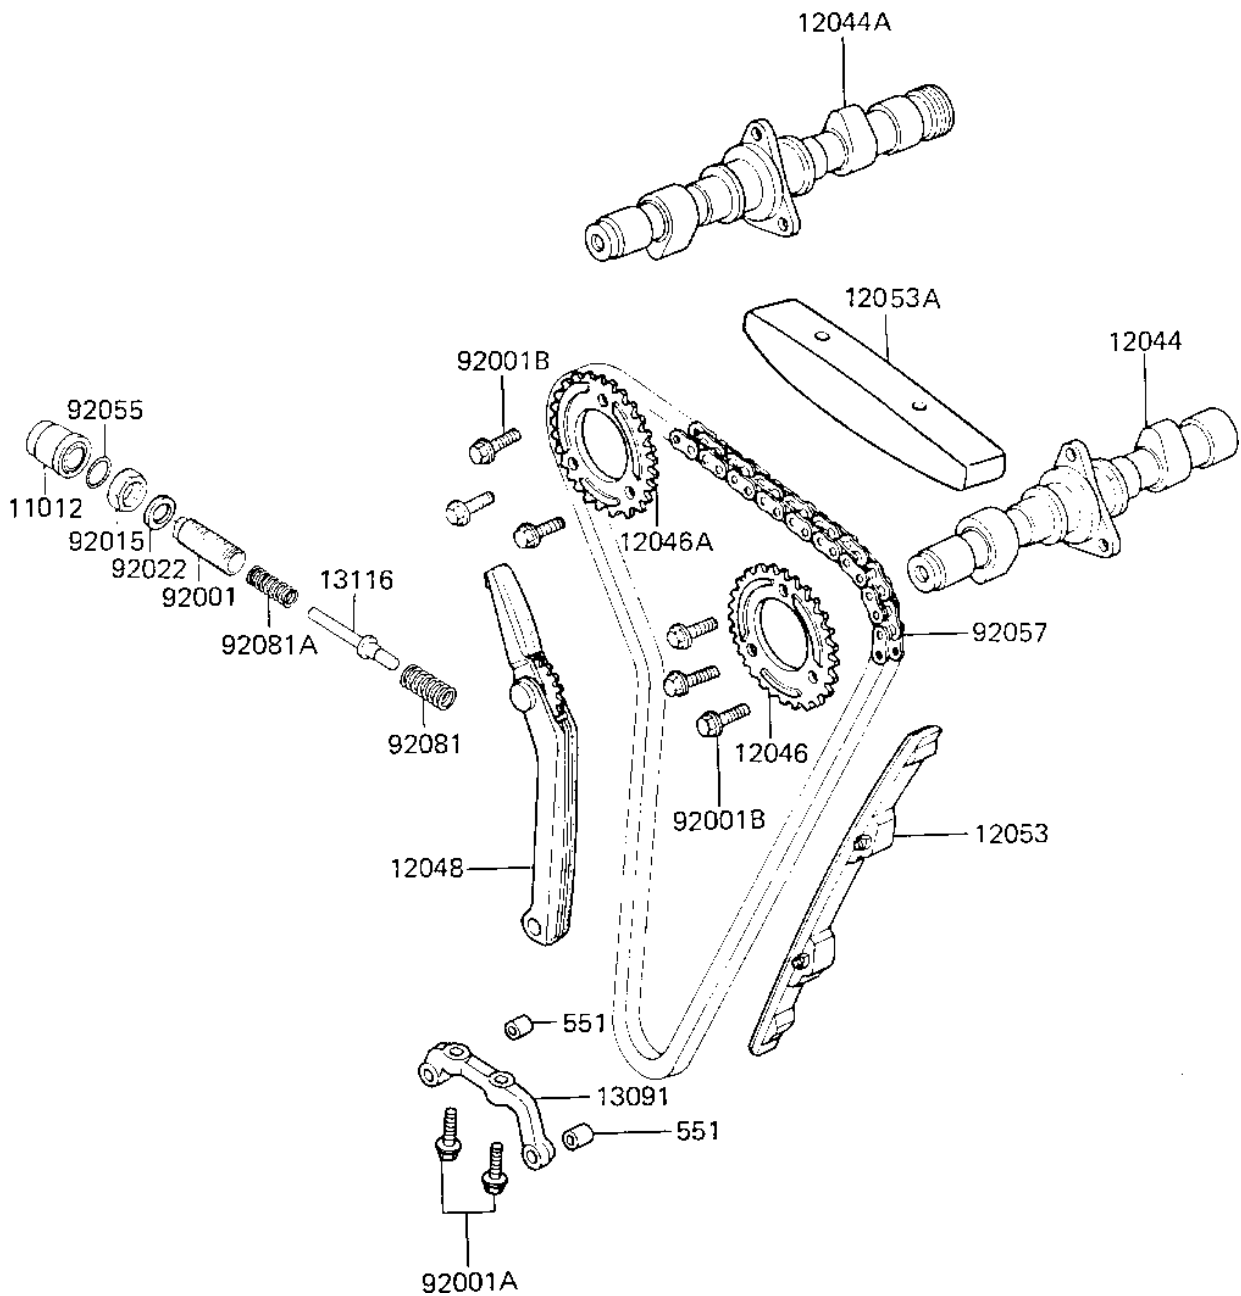

# 1984 KZ750-K2 (Canada Only) PARTS DIAGRAM

CAMSHAFTS/CHAIN/TENSIONER

E1230-0033

# 1984 KZ750-K2 (Canada Only) PARTS LIST

## CAMSHAFTS/CHAIN/TENSIONER

ITEM NAME	PART NUMBER	QUANTITY
CAP,CHN TENSIONER (Ref # 11012)	12064-003	1
CAM SHAFT,INLET (Ref # 12044)	12044-010	1
CAMSHAFT,EXHAUST (Ref # 12044A)	12044-020	1
SPROCKET,CAM SFT,IN (Ref # 12046)	12046-006	1
SPROCKET,CAM SFT,EXH (Ref # 12046A)	12046-007	1
TENSIONER ASSY,CAM (Ref # 12048)	12048-005	1
SLIPPER,CAM CHAIN (Ref # 12053)	12053-015	1
GUIDE-CHAIN,CAM (Ref # 12053A)	12053-1072	1
HOLDER (Ref # 13091)	14018-006	1
ROD,PUSH (Ref # 13116)	13116-1001	1
BOLT,PUSH ROD (Ref # 92001)	92001-1009	1
BOLT (Ref # 92001A)	92003-202	2
BOLT,SPROCKET FITTING (Ref # 92001B)	92003-208	6
NUT 18MM (Ref # 92015)	92015-019	1
WASHER,PLAIN (Ref # 92022)	92022-320	1
"O" RING (Ref # 92055)	92055-095	1
CHAIN,CAM (Ref # 92057)	21070-011	1
SPRING,PUSH ROD (Ref # 92081)	92081-1007	1
SPRING (Ref # 92081A)	92081-1008	1
PIN,DOWEL,10X32 (Ref # 551)	551A1032	2