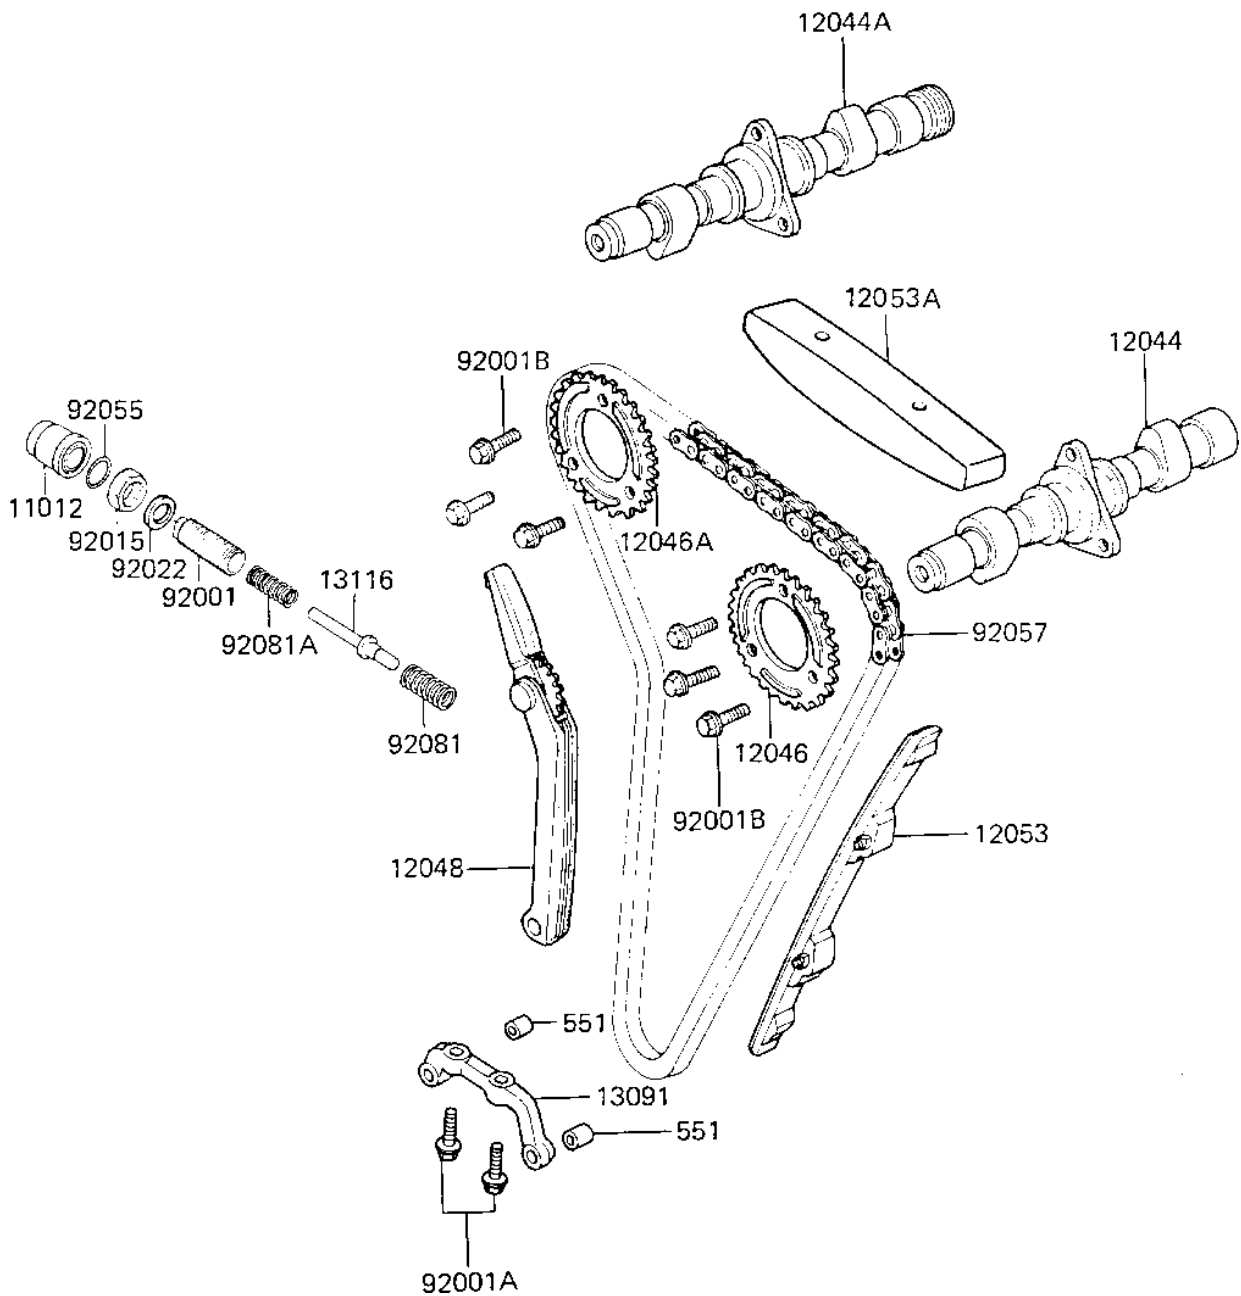

1984 KZ750-K2 (Canada Only) PARTS DIAGRAM

CAMSHAFTS/CHAIN/TENSIONER

E1230-0033

1984 KZ750-K2 (Canada Only) PARTS LIST

CAMSHAFTS/CHAIN/TENSIONER

ITEM NAME	PART NUMBER	QUANTITY
CAP,CHN TENSIONER (Ref # 11012)	12064-003	1
CAM SHAFT,INLET (Ref # 12044)	12044-010	1
CAMSHAFT,EXHAUST (Ref # 12044A)	12044-020	1
SPROCKET,CAM SFT,IN (Ref # 12046)	12046-006	1
SPROCKET,CAM SFT,EXH (Ref # 12046A)	12046-007	1
TENSIONER ASSY,CAM (Ref # 12048)	12048-005	1
SLIPPER,CAM CHAIN (Ref # 12053)	12053-015	1
GUIDE-CHAIN,CAM (Ref # 12053A)	12053-1072	1
HOLDER (Ref # 13091)	14018-006	1
ROD,PUSH (Ref # 13116)	13116-1001	1
BOLT,PUSH ROD (Ref # 92001)	92001-1009	1
BOLT (Ref # 92001A)	92003-202	2
BOLT,SPROCKET FITTING (Ref # 92001B)	92003-208	6
NUT 18MM (Ref # 92015)	92015-019	1
WASHER,PLAIN (Ref # 92022)	92022-320	1
"O" RING (Ref # 92055)	92055-095	1
CHAIN,CAM (Ref # 92057)	21070-011	1
SPRING,PUSH ROD (Ref # 92081)	92081-1007	1
SPRING (Ref # 92081A)	92081-1008	1
PIN,DOWEL,10X32 (Ref # 551)	551A1032	2