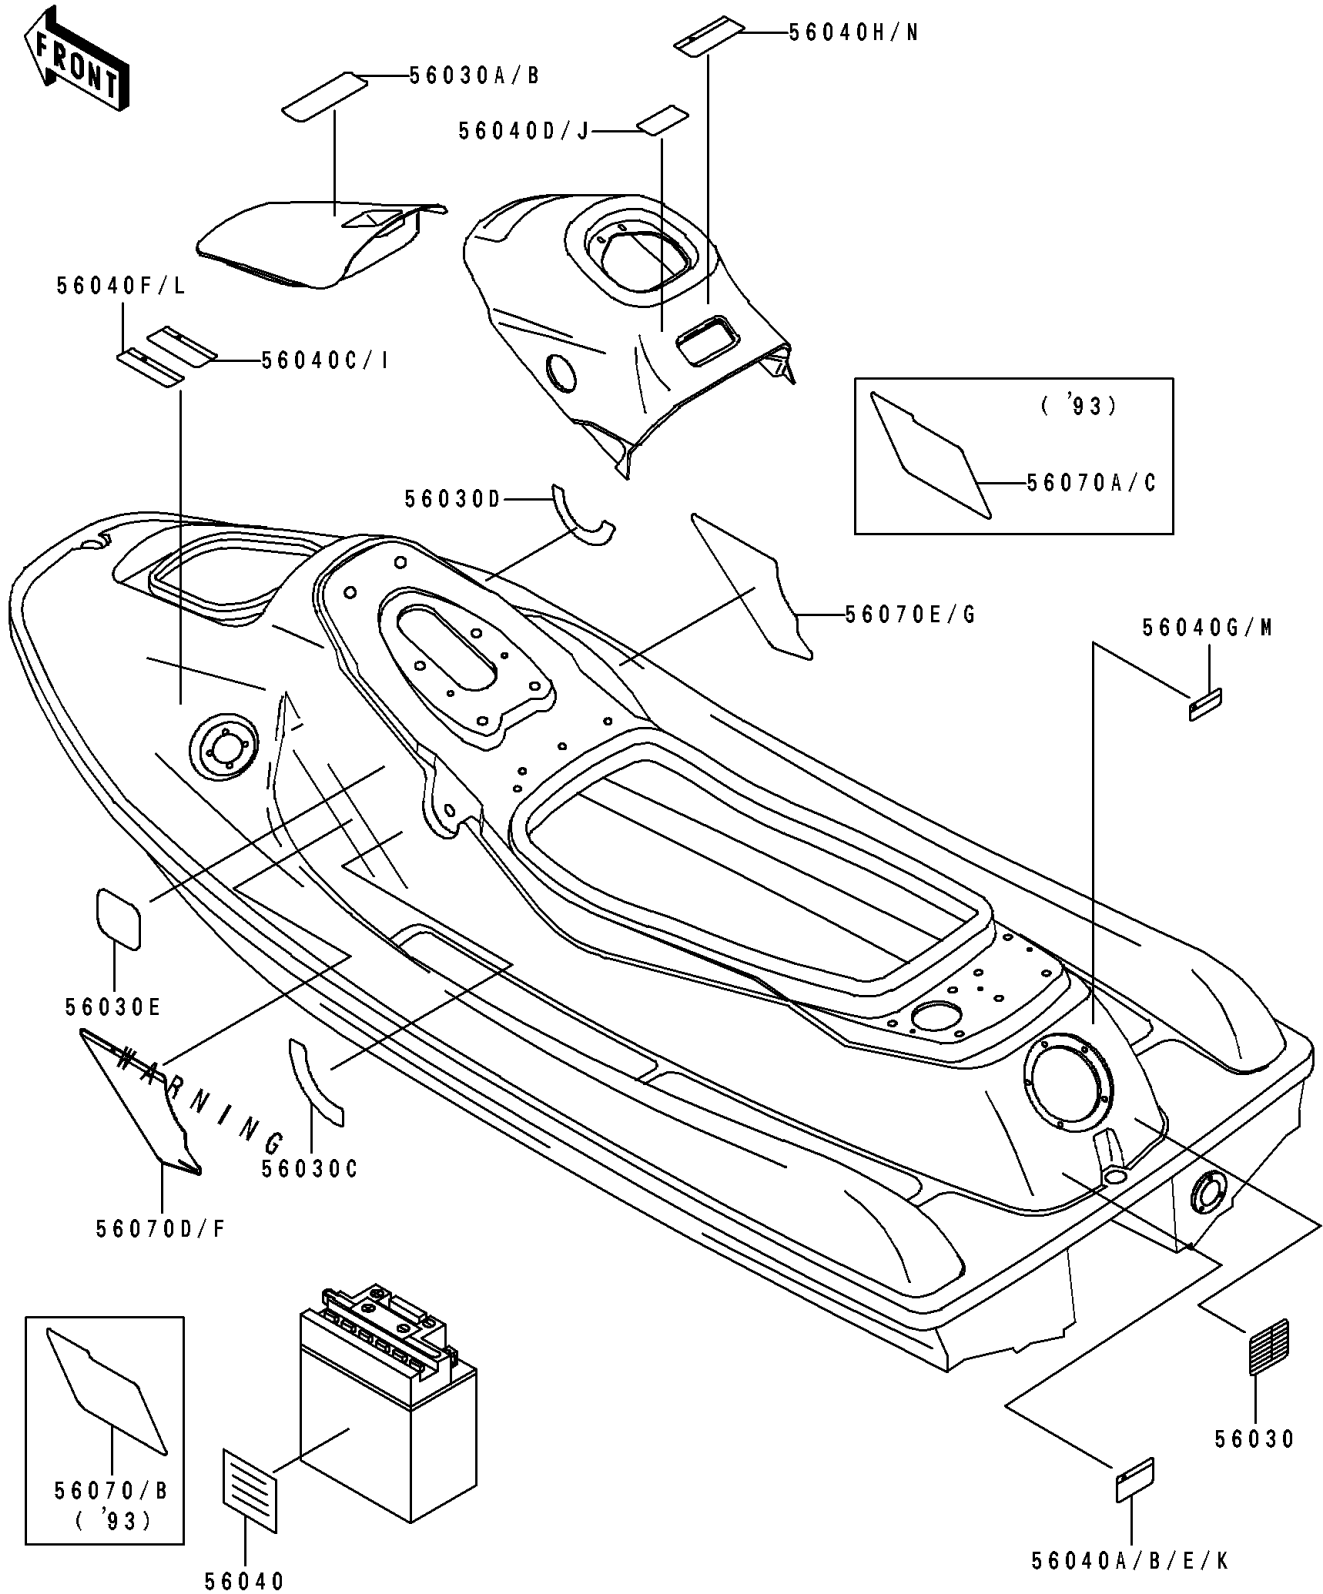

1995 Super Sport XI PARTS DIAGRAM

Labels

F 3183

1995 Super Sport XI PARTS LIST

Labels

ITEM NAME	PART NUMBER	QUANTITY
LABEL,ENGLISH/FRENCH(FRENCH) (Ref # 56030)	56030-3758	1
LABEL,FIRE EXTINGUISHER (Ref # 56030A)	56030-3790	1
LABEL,FIRE EXTINGUISHER(FRENCH (Ref # 56030B)	56030-3791	1
LABEL,CHOKE (Ref # 56030C)	56030-3793	1
LABEL,FUEL (Ref # 56030D)	56030-3794	1
LABEL,BATTERY CAUTION(FRENCH) (Ref # 56040)	56040-1106	1
LABEL-WARNING,NOZZLE (Ref # 56040A)	56040-3898	1
LABEL-WARNING,NOZZLE(FRENCH) (Ref # 56040B)	56040-3916	1
LABEL-WARNING,BREAK-IN (Ref # 56040C)	56040-3969	1
LABEL-WARNING,TETHER SWITCH (Ref # 56040D)	56040-3970	1
LABEL-WARNING,GASOLINE (Ref # 56040F)	56040-3972	1
LABEL-WARNING,GRAB HANDLE (Ref # 56040G)	56040-3973	1
LABEL-WARNING,OVERHEAT (Ref # 56040H)	56040-3974	1
LABEL,BREAK-IN(FRENCH) (Ref # 56040I)	56040-3975	1
LABEL,TETHER SWITCH(FRENCH) (Ref # 56040J)	56040-3976	1
LABEL,GASOLINE(FRENCH) (Ref # 56040L)	56040-3978	1
LABEL,GRAB HANDLE(FRENCH) (Ref # 56040M)	56040-3979	1
LABEL,OVERHEAT(FRENCH) (Ref # 56040N)	56040-3980	1
LABEL-WARNING,IMPORTANT SAFETY (Ref # 56070D)	56070-3752	1
LABEL-WARNING,IMPORTANT SAFETY (Ref # 56070E)	56070-3753	1
LABEL,IMPORTANT SAFETY(FRENCH) (Ref # 56070F)	56070-3754	1
LABEL,IMPORTANT SAFETY(FRENCH) (Ref # 56070G)	56070-3755	1