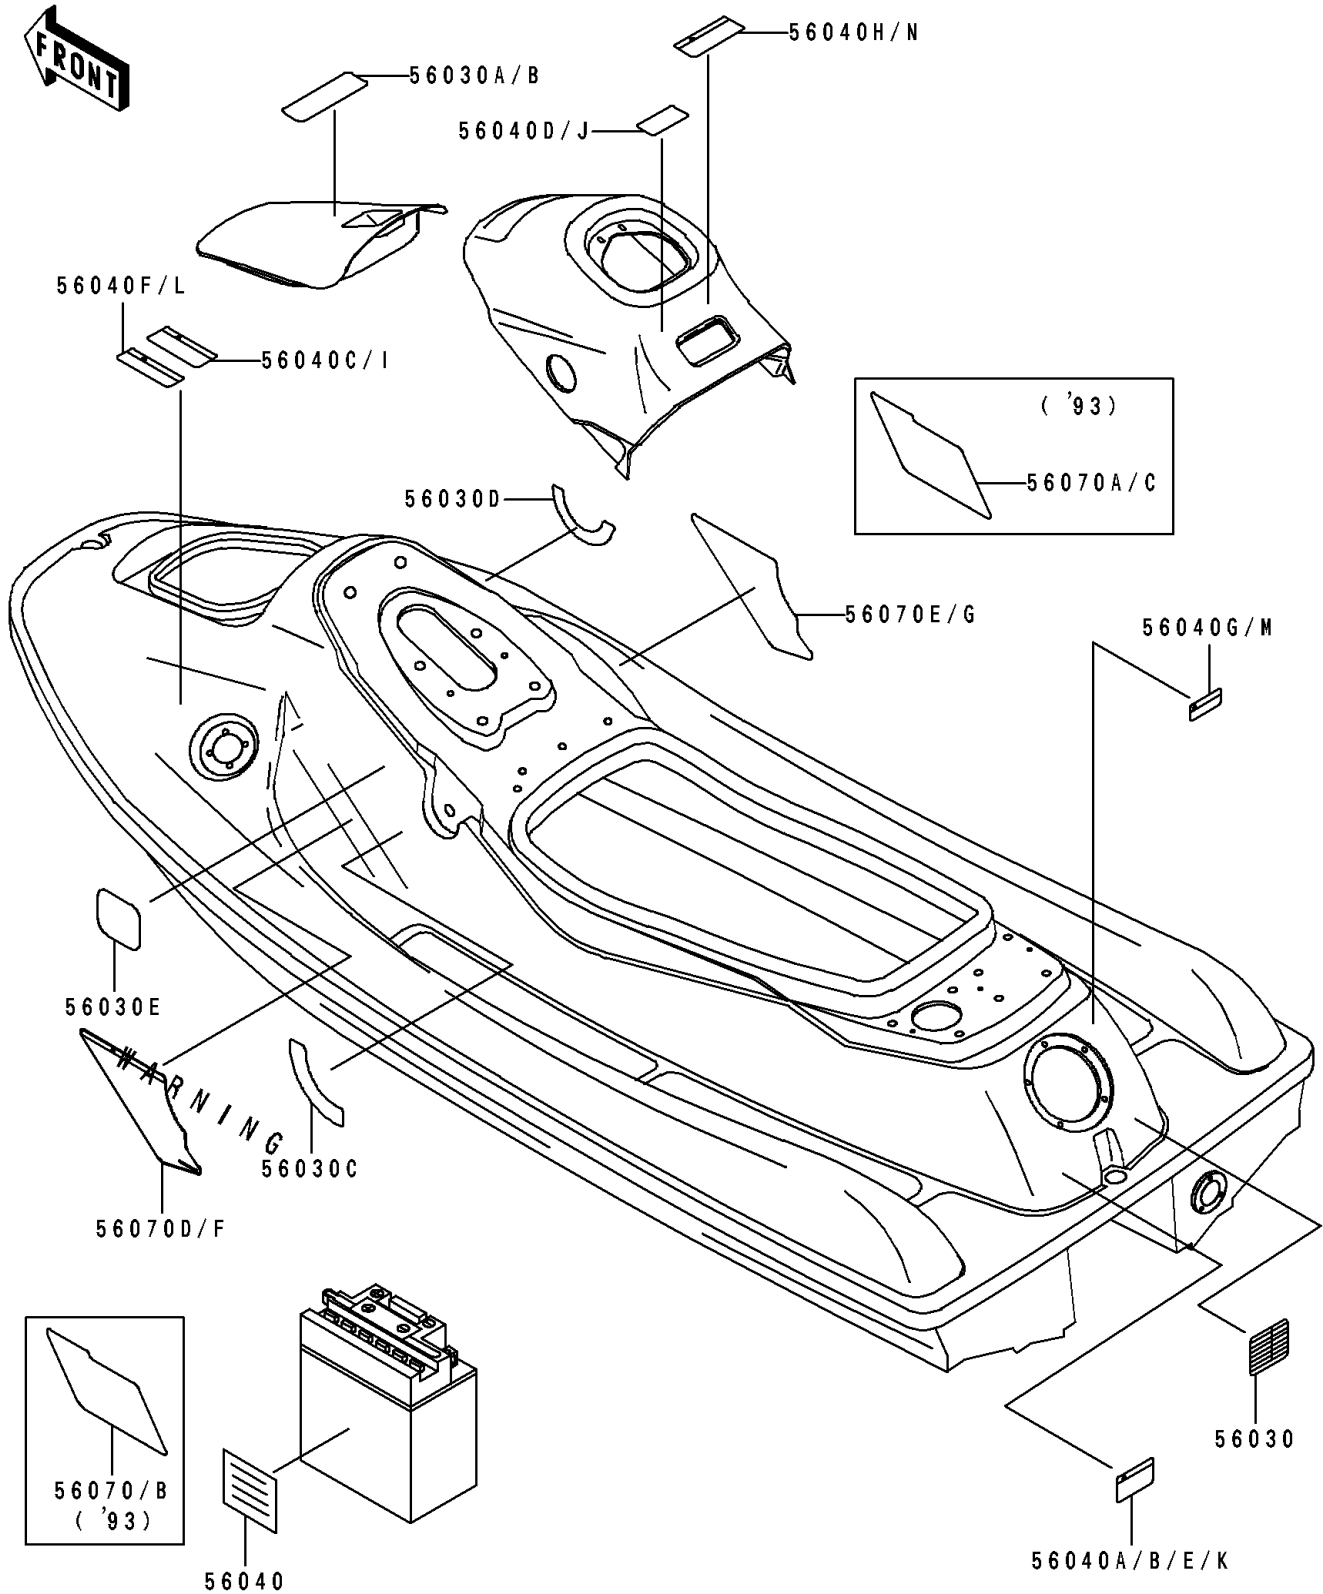

1993 Super Sport XI PARTS DIAGRAM

Labels

F 3183

1993 Super Sport XI PARTS LIST

Labels

ITEM NAME	PART NUMBER	QUANTITY
LABEL,ENGLISH/FRENCH(FRENCH) (Ref # 56030)	56030-3758	1
LABEL,FIRE EXTINGUISHER (Ref # 56030A)	56030-3790	1
LABEL,FIRE EXTINGUISHER(FRENCH (Ref # 56030B)	56030-3791	1
LABEL,CHOKE (Ref # 56030C)	56030-3793	1
LABEL,FUEL (Ref # 56030D)	56030-3794	1
LABEL,NOZZLE TRIM (Ref # 56030E)	56030-3797	1
LABEL,BATTERY CAUTION(FRENCH) (Ref # 56040)	56040-1106	1
LABEL-WARNING,BREAK-IN (Ref # 56040C)	56040-3969	1
LABEL-WARNING,TETHER SWITCH (Ref # 56040D)	56040-3970	1
LABEL-WARNING,JET PUMP (Ref # 56040E)	56040-3971	1
LABEL-WARNING,GASOLINE (Ref # 56040F)	56040-3972	1
LABEL-WARNING,GRAB HANDLE (Ref # 56040G)	56040-3973	1
LABEL-WARNING,OVERHEAT (Ref # 56040H)	56040-3974	1
LABEL,BREAK-IN(FRENCH) (Ref # 56040I)	56040-3975	1
LABEL,TETHER SWITCH(FRENCH) (Ref # 56040J)	56040-3976	1
LABEL,JET PUMP(FRENCH) (Ref # 56040K)	56040-3977	1
LABEL,GASOLINE(FRENCH) (Ref # 56040L)	56040-3978	1
LABEL,GRAB HANDLE(FRENCH) (Ref # 56040M)	56040-3979	1
LABEL,OVERHEAT(FRENCH) (Ref # 56040N)	56040-3980	1
LABEL-WARNING,IMPORTANT SAFETY (Ref # 56070)	56070-3728	1
LABEL-WARNING,IMPORTANT SAFETY (Ref # 56070A)	56070-3729	1
LABEL,IMPORTANT SAFETY(FRENCH) (Ref # 56070B)	56070-3731	1
LABEL,IMPORTANT SAFETY(FRENCH) (Ref # 56070C)	56070-3732	1