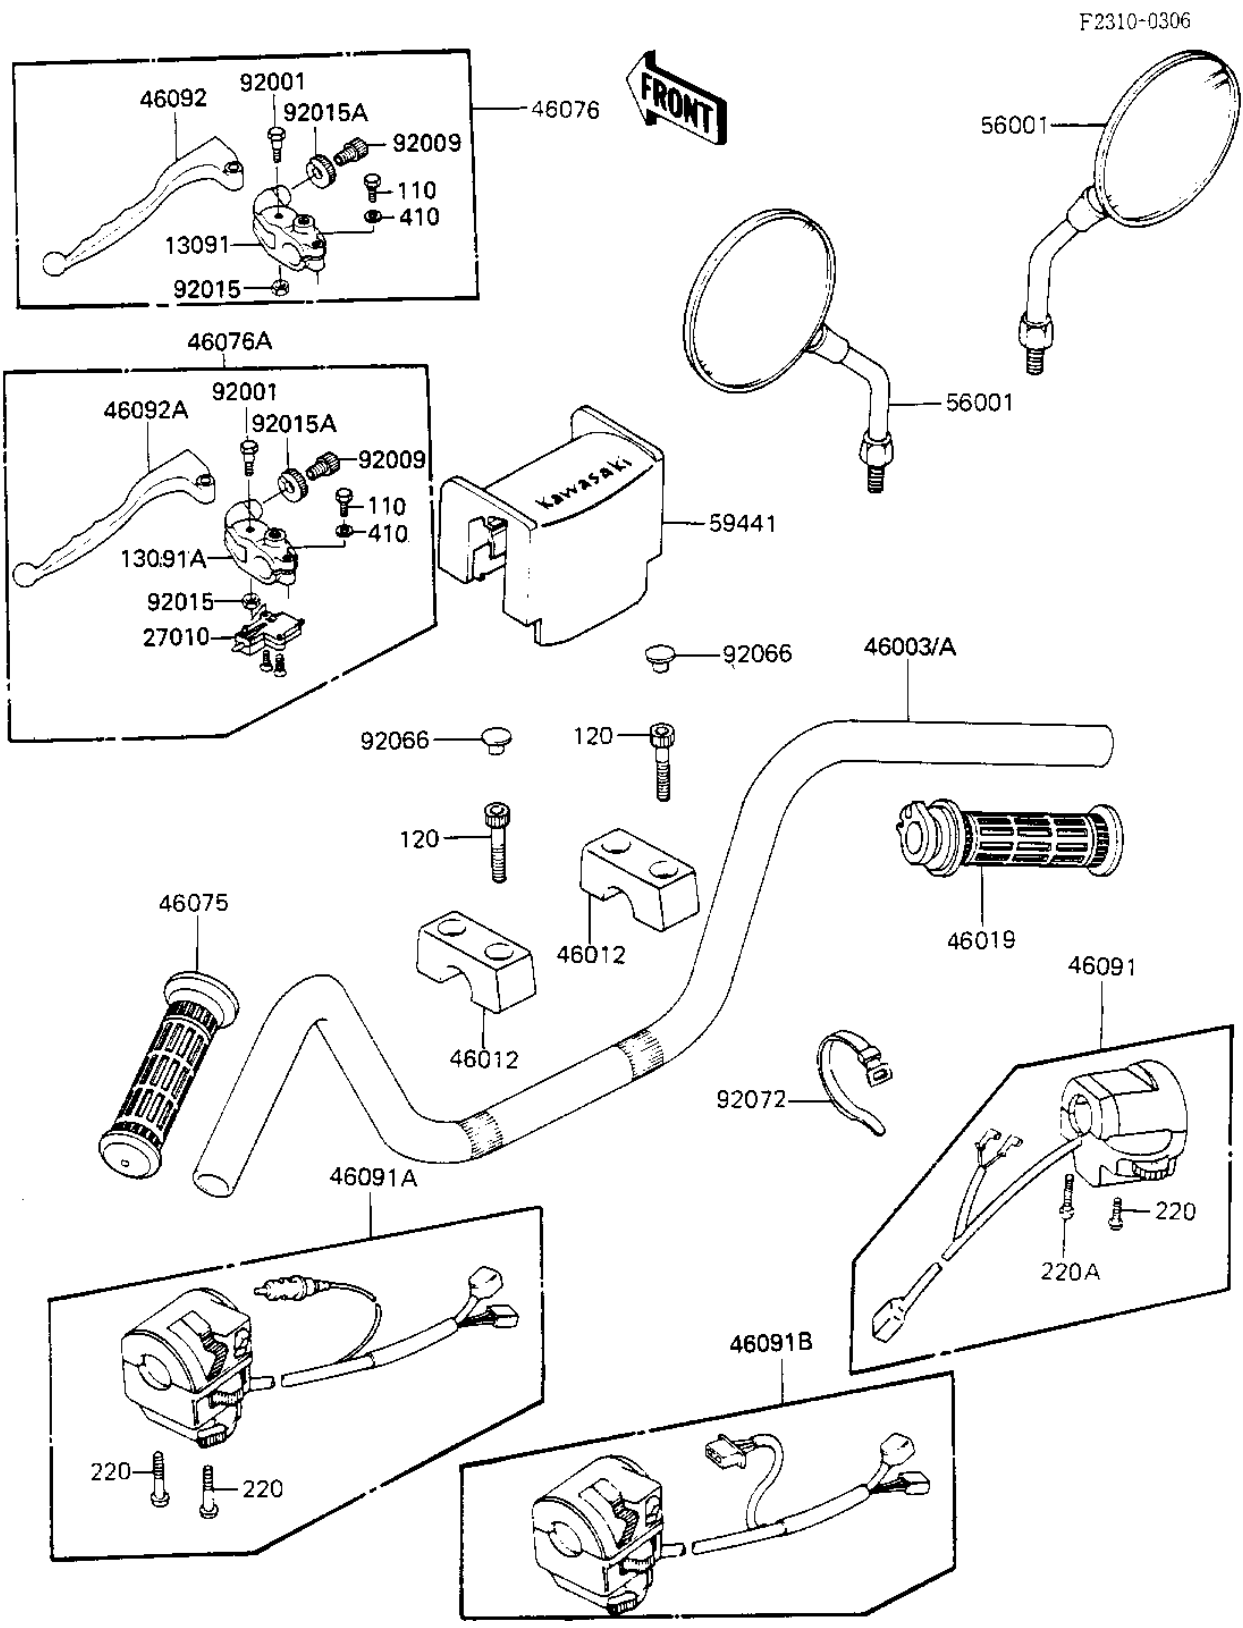

1984 LTD Shaft PARTS DIAGRAM

HANDLEBAR

1984 LTD Shaft PARTS LIST

HANDLEBAR

ITEM NAME	PART NUMBER	QUANTITY
HOLDER,CLUTCH LEVER (Ref # 13091A)	13091-1272	1
SWITCH,CLUTCH (Ref # 27010)	27010-1094	1
HANDLE (Ref # 46003A)	46003-1124	1
HOLDER-HANDLE (Ref # 46012)	46012-1027	2
GRIP-ASSY,THROTTLE (Ref # 46019)	46019-1015	1
GRIP,LH (Ref # 46075)	46075-1022	1
LEVER-ASSY-GRIP,CLUTC (Ref # 46076A)	46076-1105	1
HOUSING-ASSY-CNTRL,RH (Ref # 46091)	46091-1214	1
HOUSING-ASSY-CONTROL, (Ref # 46091B)	46091-1329	1
LEVER-GRIP,CLUTCH (Ref # 46092A)	46092-1103	1
MIRROR-ASSY (Ref # 56001)	56001-1340	2
COVER-HANDLE (Ref # 59441)	59441-1007	1
BOLT,CLUTCH LEVER,BLA (Ref # 92001)	92001-1548	1
SCREW,CABLE ADJUST,8 (Ref # 92009)	92009-1134	1
NUT,LOCK,6MM,BLACK (Ref # 92015)	92015-1191	1
NUT,CABLE ADJUST LOCK (Ref # 92015A)	92015-1197	1
PLUG,HANDLE HOLDER (Ref # 92066)	92066-1216	4
BAND,MIDDLE (Ref # 92072)	92072-031	4
BOLT,6X22,BLACK (Ref # 110)	110C0622	1
BOLT-SOCKET,8X30,BLAC (Ref # 120)	120S0830	4
SCREW-PAN-CROS (Ref # 220)	220B0535	3
SCREW-PAN-CROS (Ref # 220A)	220B0540	1
WASHER PLAIN (Ref # 410)	410F0600	1