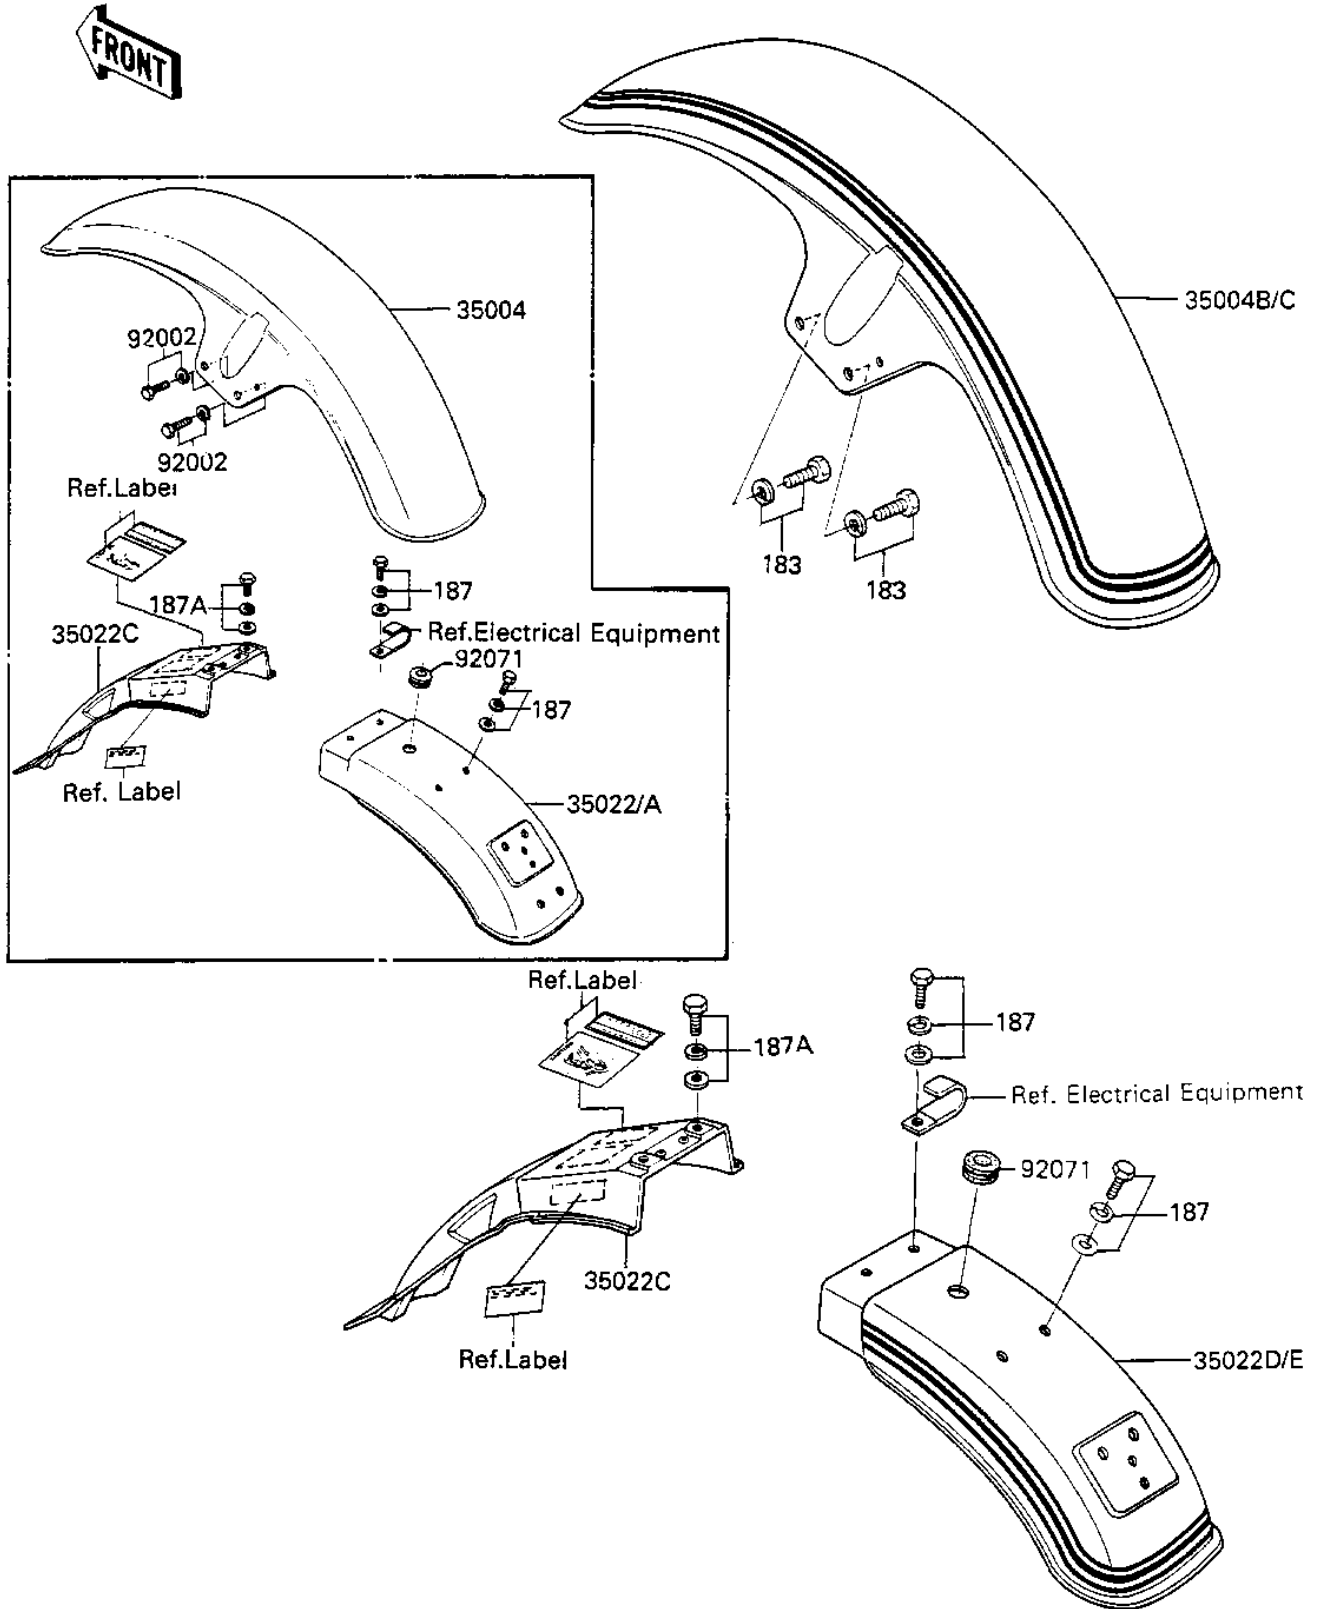

1983 Spectre PARTS DIAGRAM

FENDERS

1983 Spectre PARTS LIST

FENDERS

ITEM NAME	PART NUMBER	QUANTITY
FENDER-FRONT,EBONY/S. (Ref # 35004B)	35004-5019-H7	1
FENDER-FRONT,EBONY/F. (Ref # 35004C)	35004-5027-J3	1
FENDER-COMP-REAR,FR (Ref # 35022C)	35022-1105	1
FENDER-COMP-REAR,EBON (Ref # 35022D)	35022-5011-H7	1
FENDER-COMP-REAR,EBON (Ref # 35022E)	35022-5017-J3	1
GROMMET HARNESS 10MM (Ref # 92071)	92071-019	1
BOLT-UPSET-WS-SMALL (Ref # 183)	183B0816	1
BOLT 6X14 (Ref # 187)	187B0614	1
BOLT-UPSET-WSP (Ref # 187A)	187B0618	1