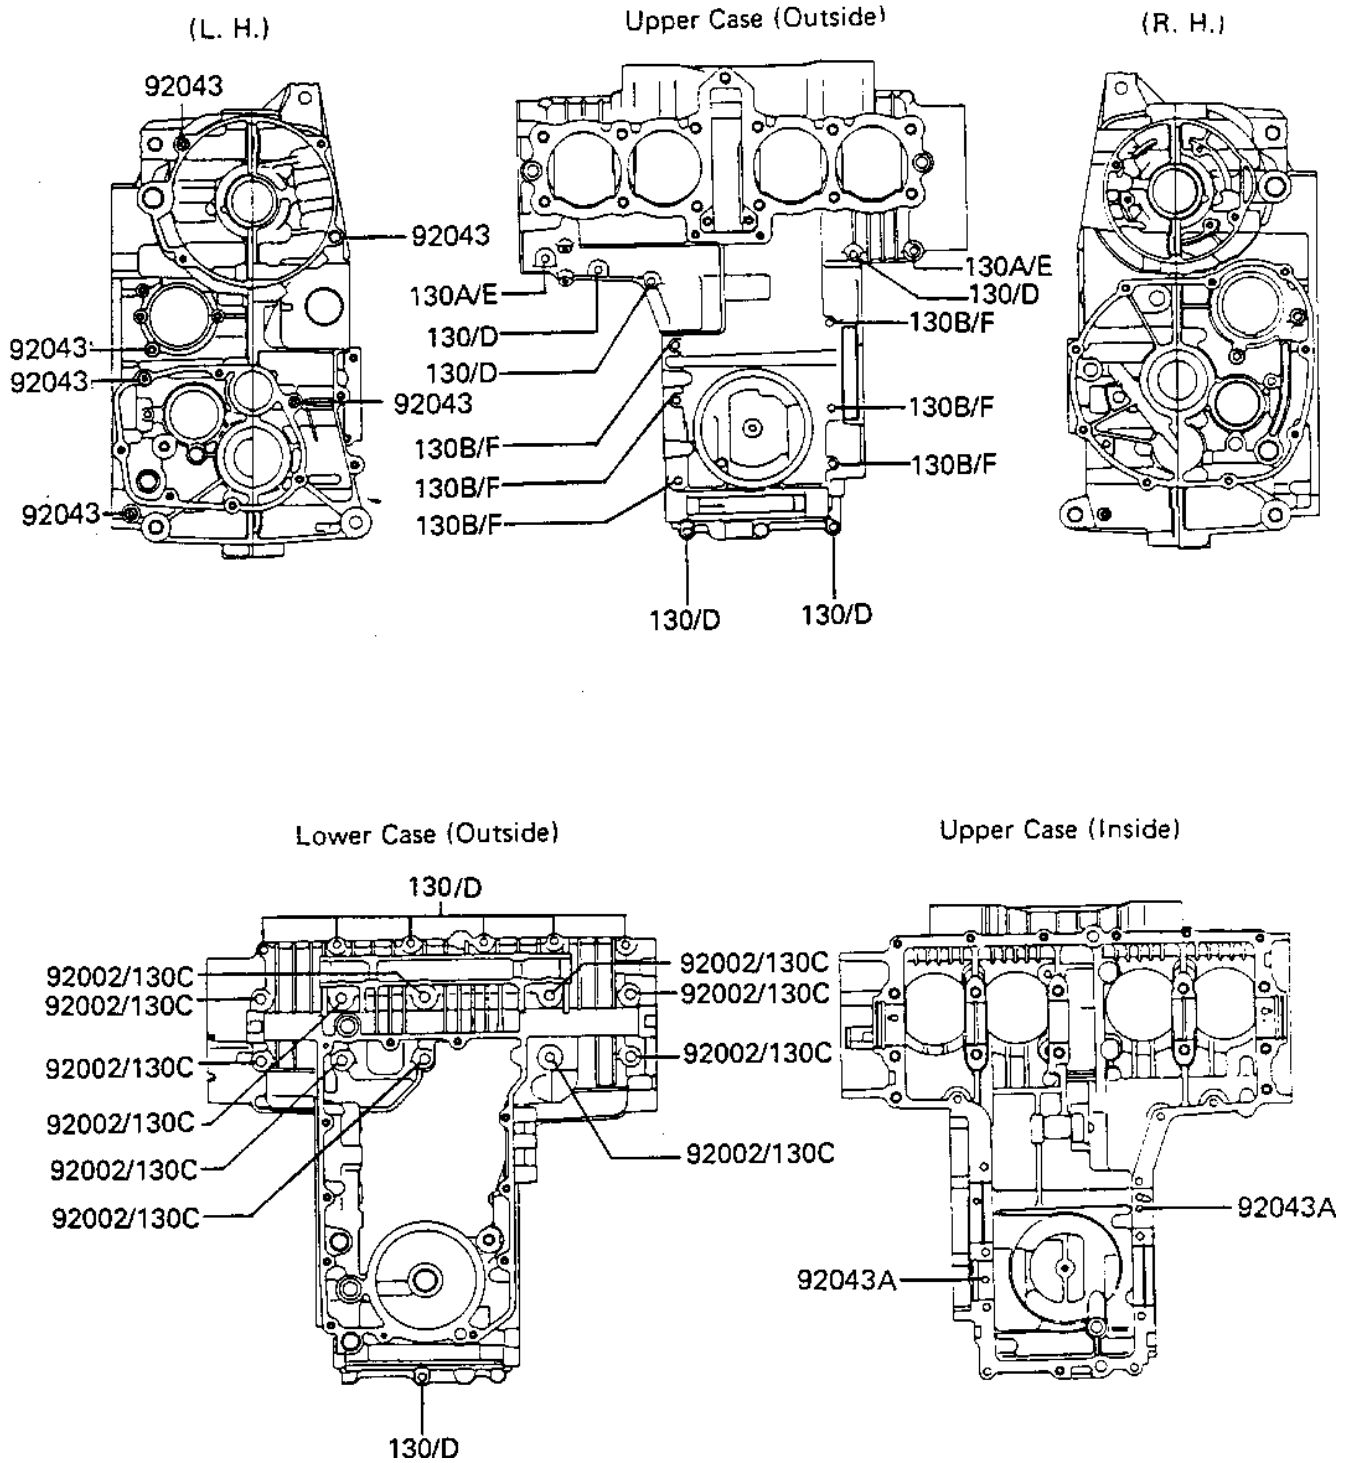

1983 Spectre PARTS DIAGRAM

CRANKCASE BOLT & STUD PATTERN

E1412-0017

1983 Spectre PARTS LIST

CRANKCASE BOLT & STUD PATTERN

ITEM NAME	PART NUMBER	QUANTITY
PIN-DOWEL (Ref # 92043)	92042-007	1
PIN DOWEL 6MM (Ref # 92043A)	92042-016	1
BOLT,FLANGED,6X40 (Ref # 130)	130G0640	1
BOLT,FLANGED,6X55 (Ref # 130A)	130G0655	1
BOLT-FLANGED,6X95 (Ref # 130B)	130G0695	1
BOLT-FLANGED,8X95 (Ref # 130C)	130P0895	1