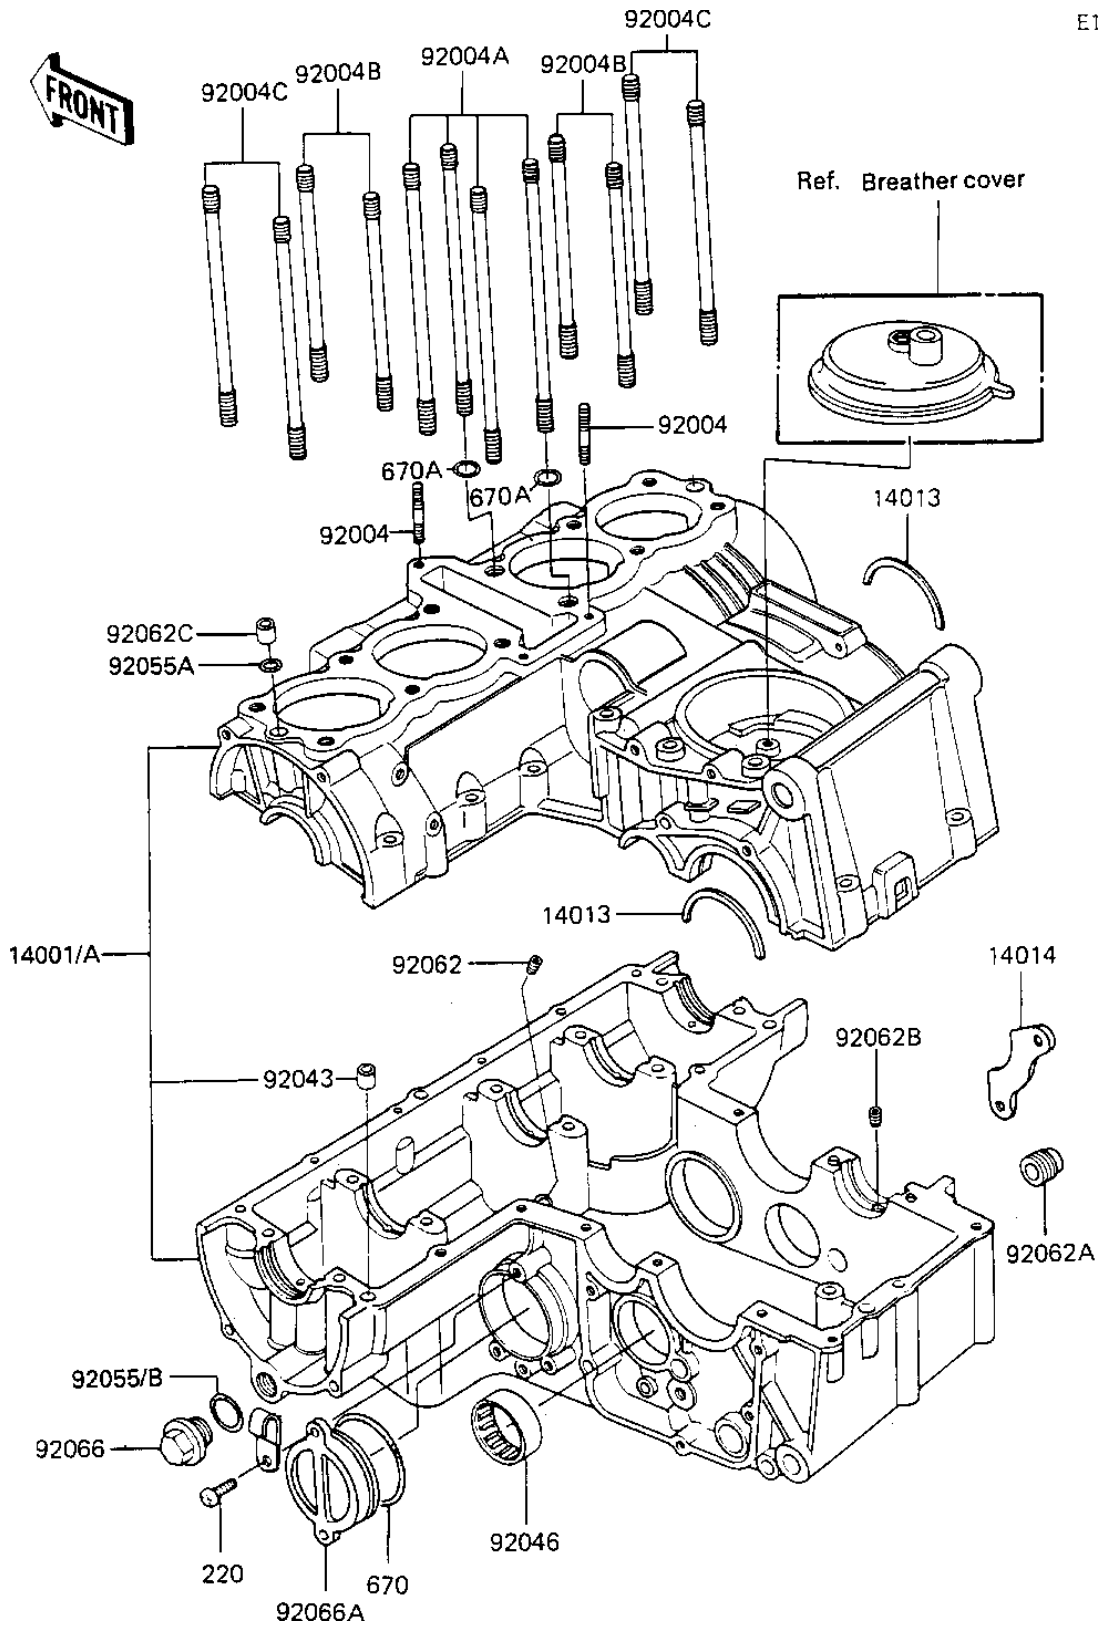

1983 Spectre PARTS DIAGRAM

CRANKCASE

E1411-0077

1983 Spectre PARTS LIST

CRANKCASE

ITEM NAME	PART NUMBER	QUANTITY
SET-CRANKCASE,GOLD (Ref # 14001)	14001-5145	1
RING BEARING SETTING (Ref # 14013)	14013-004	1
PLATE,POSITION (Ref # 14014)	14014-1006	1
STUD (Ref # 92004)	92004-059	1
STUD,8X146 (Ref # 92004A)	92004-1016	1
STUD,8X108.5 (Ref # 92004B)	92004-1017	1
STUD,8X128.5 (Ref # 92004C)	92004-1018	1
PIN,DOWEL,10X8.2X14 (Ref # 92043)	92043-1037	1
BRG,NEDL,37BTM4312 (Ref # 92046)	92046-051	1
RING-O (Ref # 92055)	92055-1146	1
O RING (Ref # 92055A)	670D2010	1
NOZZLE,OIL BIAS (Ref # 92062)	92062-011	1
NOZZLE (Ref # 92062A)	92062-014	1
NOZZLE (Ref # 92062B)	92062-015	1
NOZZLE (Ref # 92062C)	92062-016	1
PLUG (Ref # 92066)	92066-066	1
PLUG,SECONDARY SHAFT (Ref # 92066A)	92066-1019	1
SCREW PAN HEAD 6X20 (Ref # 220)	220B0620	1
"O" RING,46MM (Ref # 670)	670B3046	1
"O" RING,8M/M (Ref # 670A)	670D1508	1