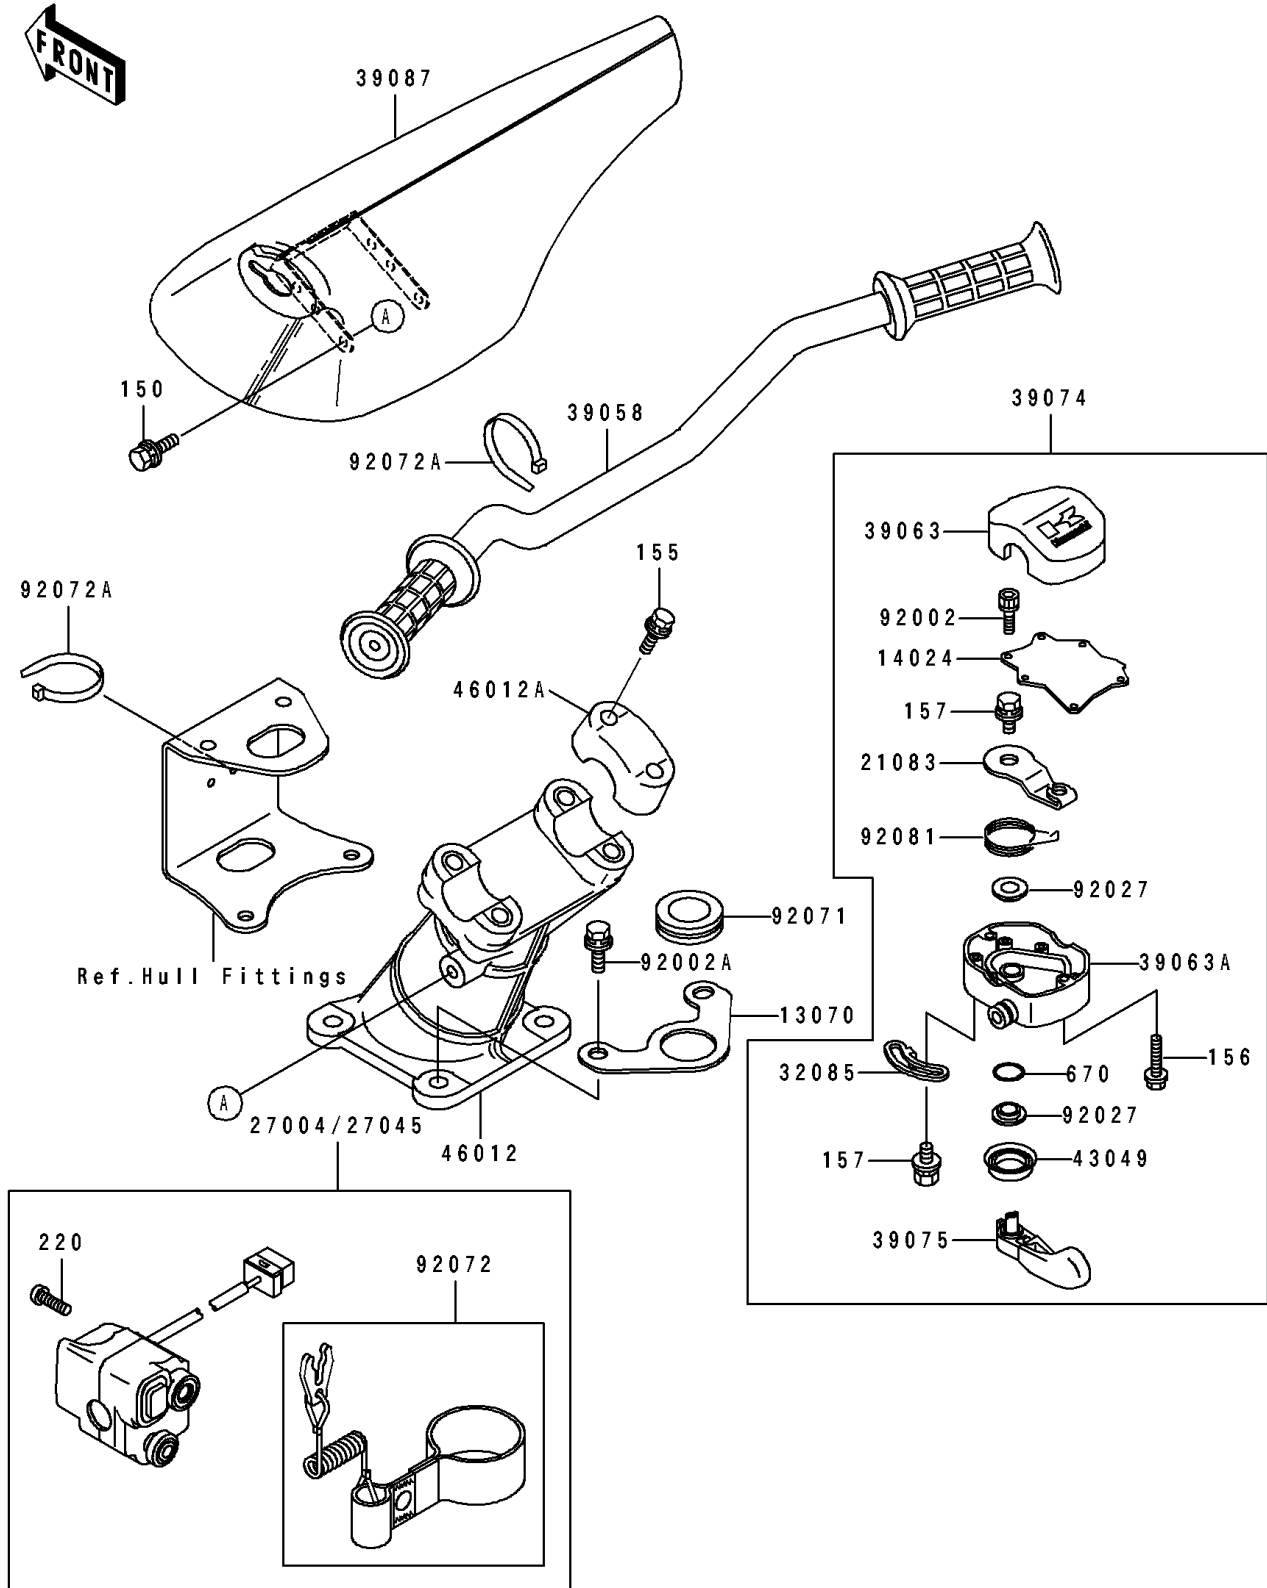

1995 Super Sport XI PARTS DIAGRAM

Handlebar(JH750-B2/B3)

F3172A

1995 Super Sport XI PARTS LIST

Handlebar(JH750-B2/B3)

ITEM NAME	PART NUMBER	QUANTITY
GUIDE,TRIM SWITCH (Ref # 13070)	13070-3714	1
SWITCH-COMP,STOP&START&TRIM (Ref # 13151)	13151-3712	1
COVER,THROTTLE LEVER (Ref # 14024)	14024-3701	1
ARM,THROTTLE LEVER (Ref # 21083)	21083-3701	1
STOPPER (Ref # 32085)	32085-3709	1
HANDLE-COMP (Ref # 39058)	39058-3707	1
HOUSING-CONTROL,UPP (Ref # 39063)	39063-3713	1
HOUSING-CONTROL,LWR (Ref # 39063A)	39063-3714	1
LEVER-ASSY-THROTTLE (Ref # 39074)	39074-3714	1
LEVER-THROTTLE (Ref # 39075)	39075-3708	1
PAD-HANDLE,J.S.VIOLET (Ref # 39087)	39087-3714-PJ	1
PACKING,THROTTLE LEVER (Ref # 43049)	43049-3701	1
HOLDER-HANDLE,LWR (Ref # 46012)	46012-3719	1
HOLDER-HANDLE,UPP (Ref # 46012A)	46012-3720	2
BOLT,SOCKET,3X10 (Ref # 92002)	92002-3751	6
BOLT,8X25 (Ref # 92002A)	92002-3774	4
COLLAR,THROTTLE LEVER (Ref # 92027)	92027-3704	2
GROMMET (Ref # 92071)	92071-3704	1
BAND,TETHER SWITCH (Ref # 92072)	92072-3767	1
BAND (Ref # 92072A)	92072-3778	2
SPRING,THROTTLE LEVER RETURN (Ref # 92081)	92081-3702	1
BOLT-WS,6X14 (Ref # 150)	150R0614	2
BOLT-WSP-SMALL,8X35 (Ref # 155)	155R0835	4
BOLT-WP,5X25 (Ref # 156)	156R0525	2
BOLT-WSP,5X12 (Ref # 157)	157R0512	2
SCREW-PAN-CROS,5X30 (Ref # 220)	220R0530	3
O RING,8MM (Ref # 670)	670B1508	1