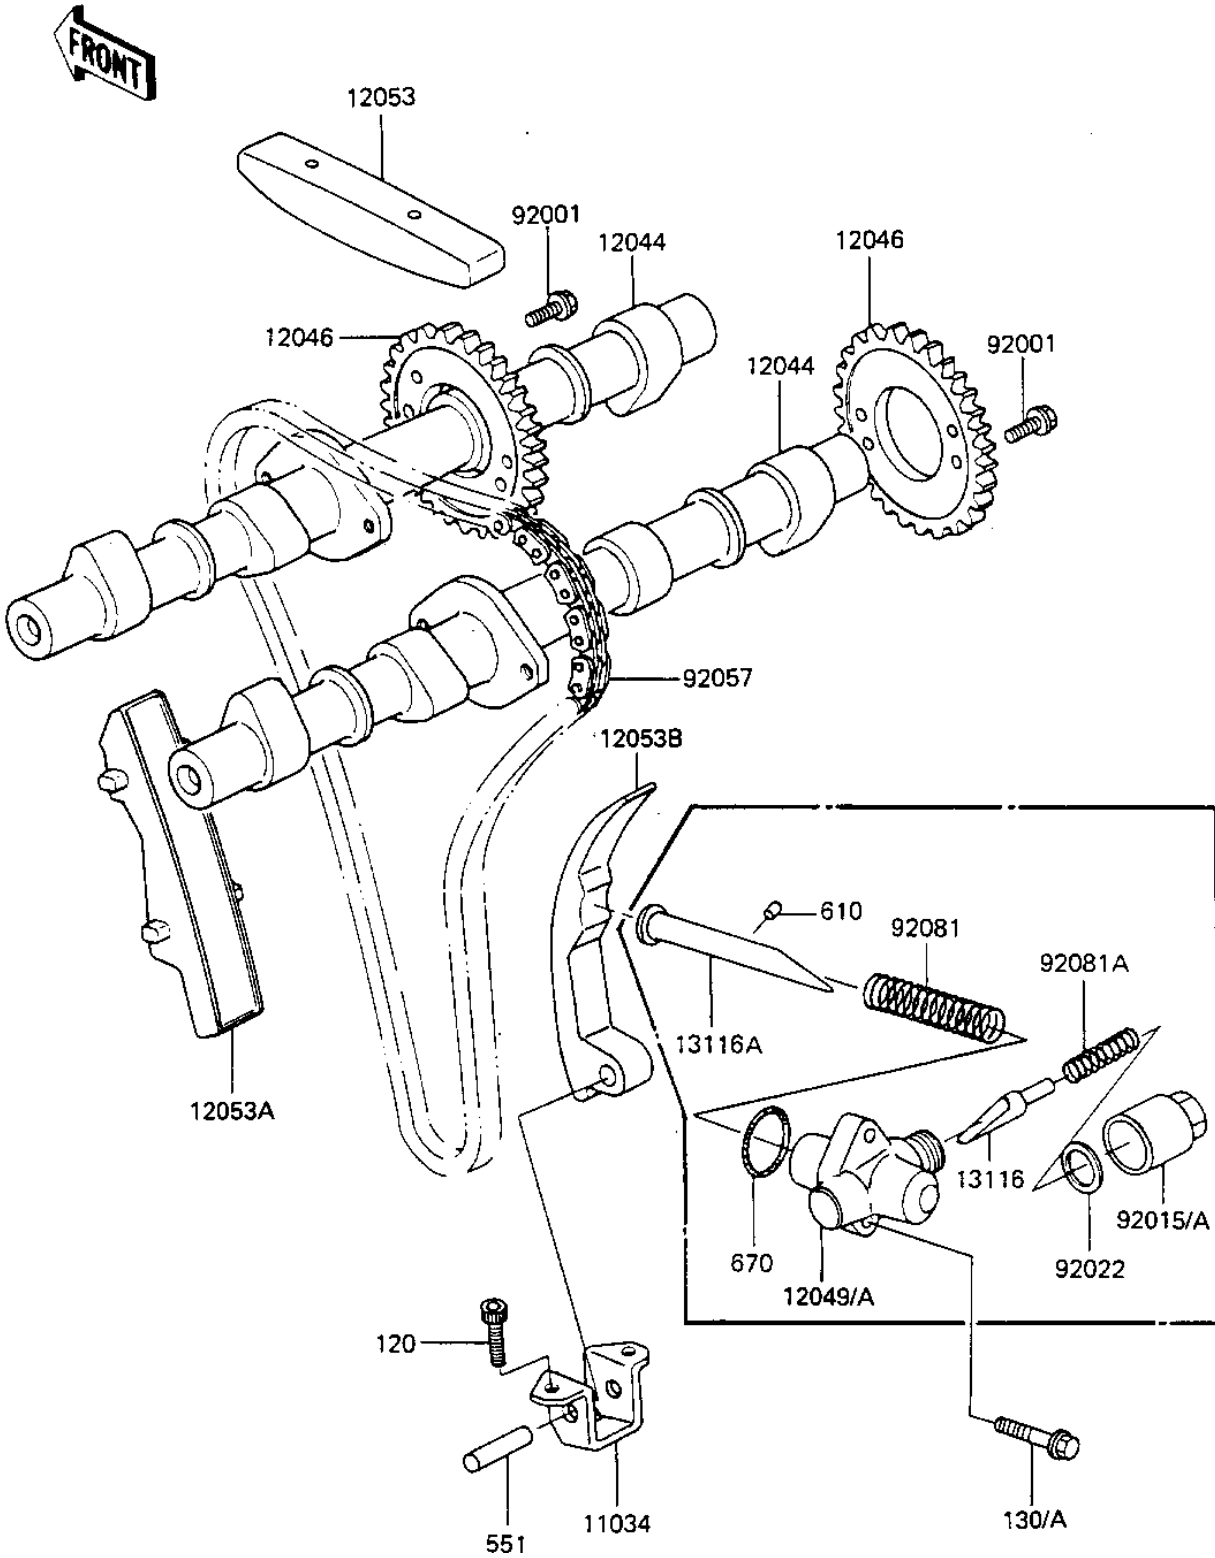

## 1983 Spectre PARTS DIAGRAM

CAMSHAFTS/CHAIN/TENSIONER

E1230-0024

## 1983 Spectre PARTS LIST

CAMSHAFTS/CHAIN/TENSIONER

ITEM NAME	PART NUMBER	QUANTITY
BRACKET,CHAIN GUIDE (Ref # 11034)	11034-1240	1
CAM SHAFT,INLET (Ref # 12044)	12044-1003	1
SPROCKET,CAM,42T (Ref # 12046)	12046-1019	1
TENSIONER,CAM CHAIN (Ref # 12049A)	12049-1016	1
GUIDE,CAM CHAIN,HEAD (Ref # 12053)	12053-1018	1
GUIDE,CAM CHAIN,FRONT (Ref # 12053A)	12053-1022	1
GUIDE-CHAIN,CAM,RR (Ref # 12053B)	12053-1113	1
ROD,PUSH,CAM CHAIN (Ref # 13116)	13116-1012	1
ROD,PUSH,CAM CHAIN (Ref # 13116A)	13116-1020	1
BOLT,SPROCKET FITTING (Ref # 92001)	92003-208	1
NUT,CAP,18MM,BLACK (Ref # 92015A)	92015-1177	1
WASHER,18.3X24X1.4T (Ref # 92022)	92022-1175	1
CHAIN,CAM,82RH2015-14 (Ref # 92057)	92057-1290	1
SPRING,TENSIONER (Ref # 92081)	92081-1075	1
SPRING,TENSIONER (Ref # 92081A)	92081-1302	1
BOLT,ALLEN,6X18 (Ref # 120)	120P0618	1
BOLT-FLANGED,6X25 (Ref # 130)	130J0625	1
PIN,DOWEL,8X25 (Ref # 551)	551A0825	1
PIN DOWEL 4X8 (Ref # 610)	610A0408	1
"O" RING,21MM (Ref # 670)	670B2021	1