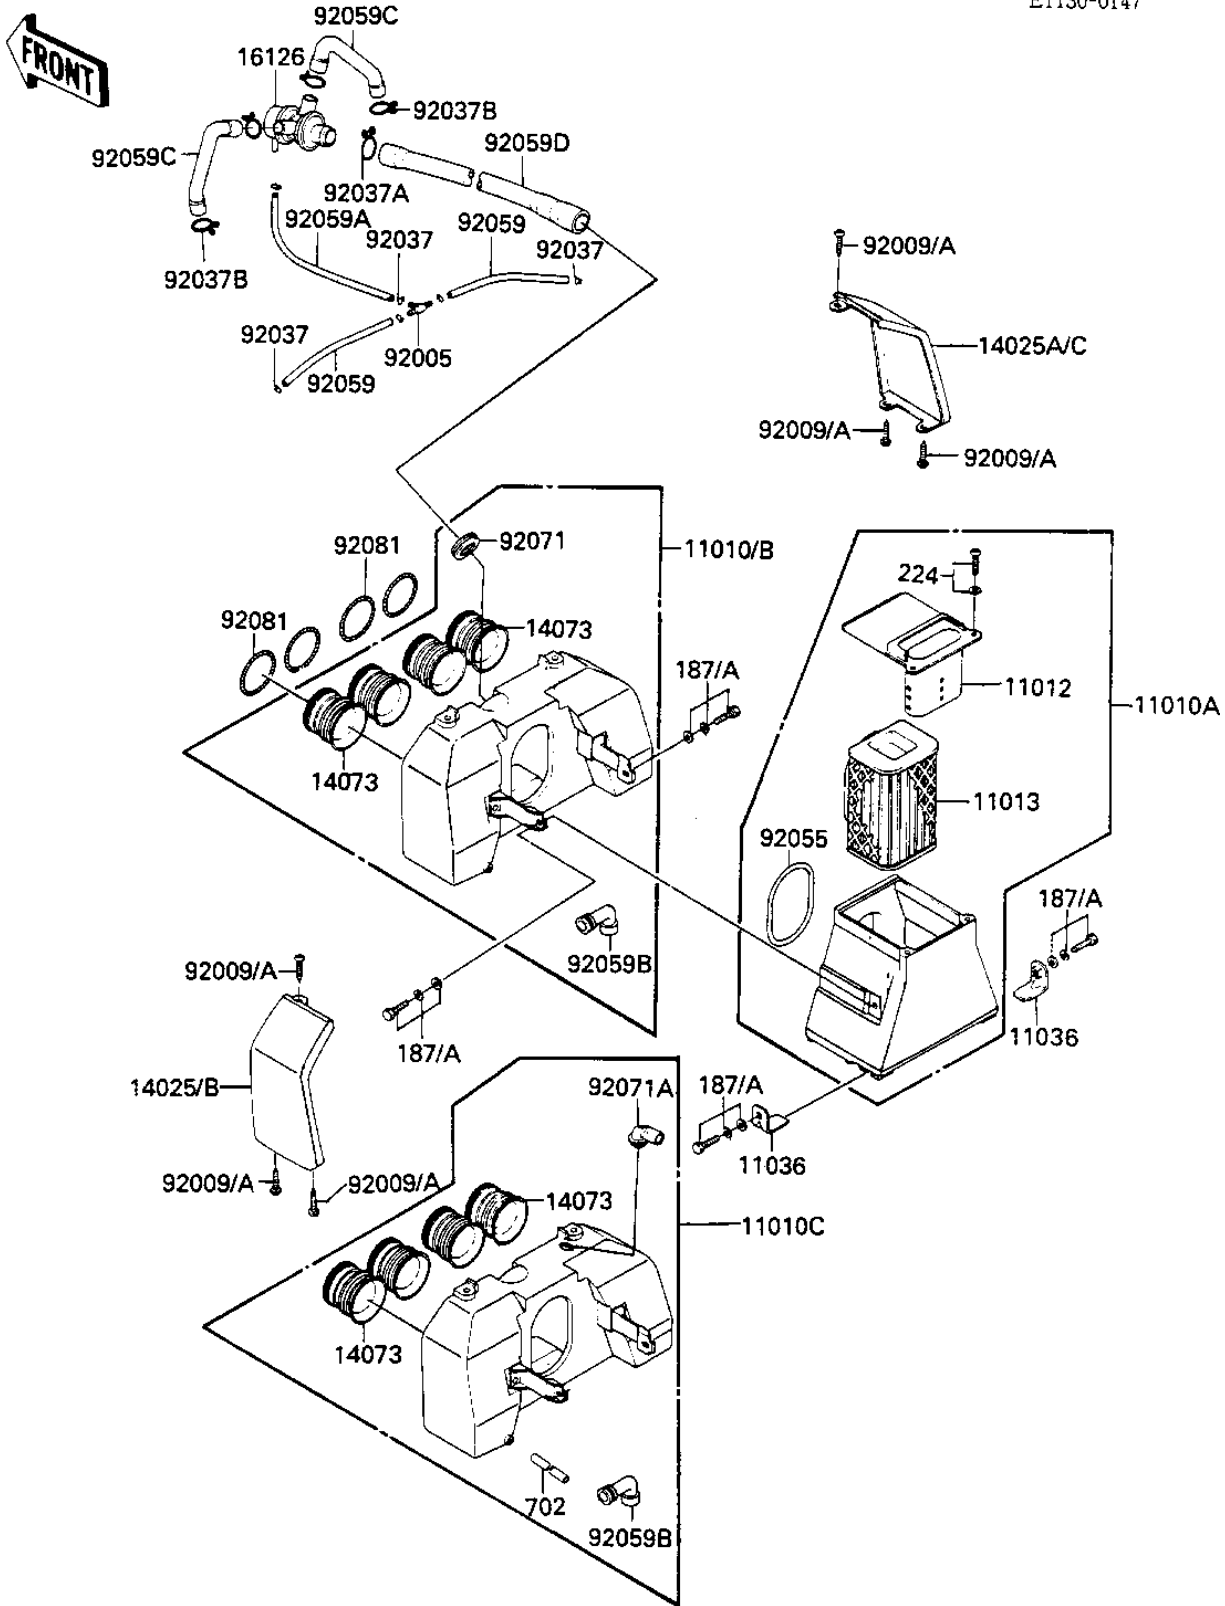

# 1984 LTD Shaft PARTS DIAGRAM

AIR CLEANER

E1130-0147