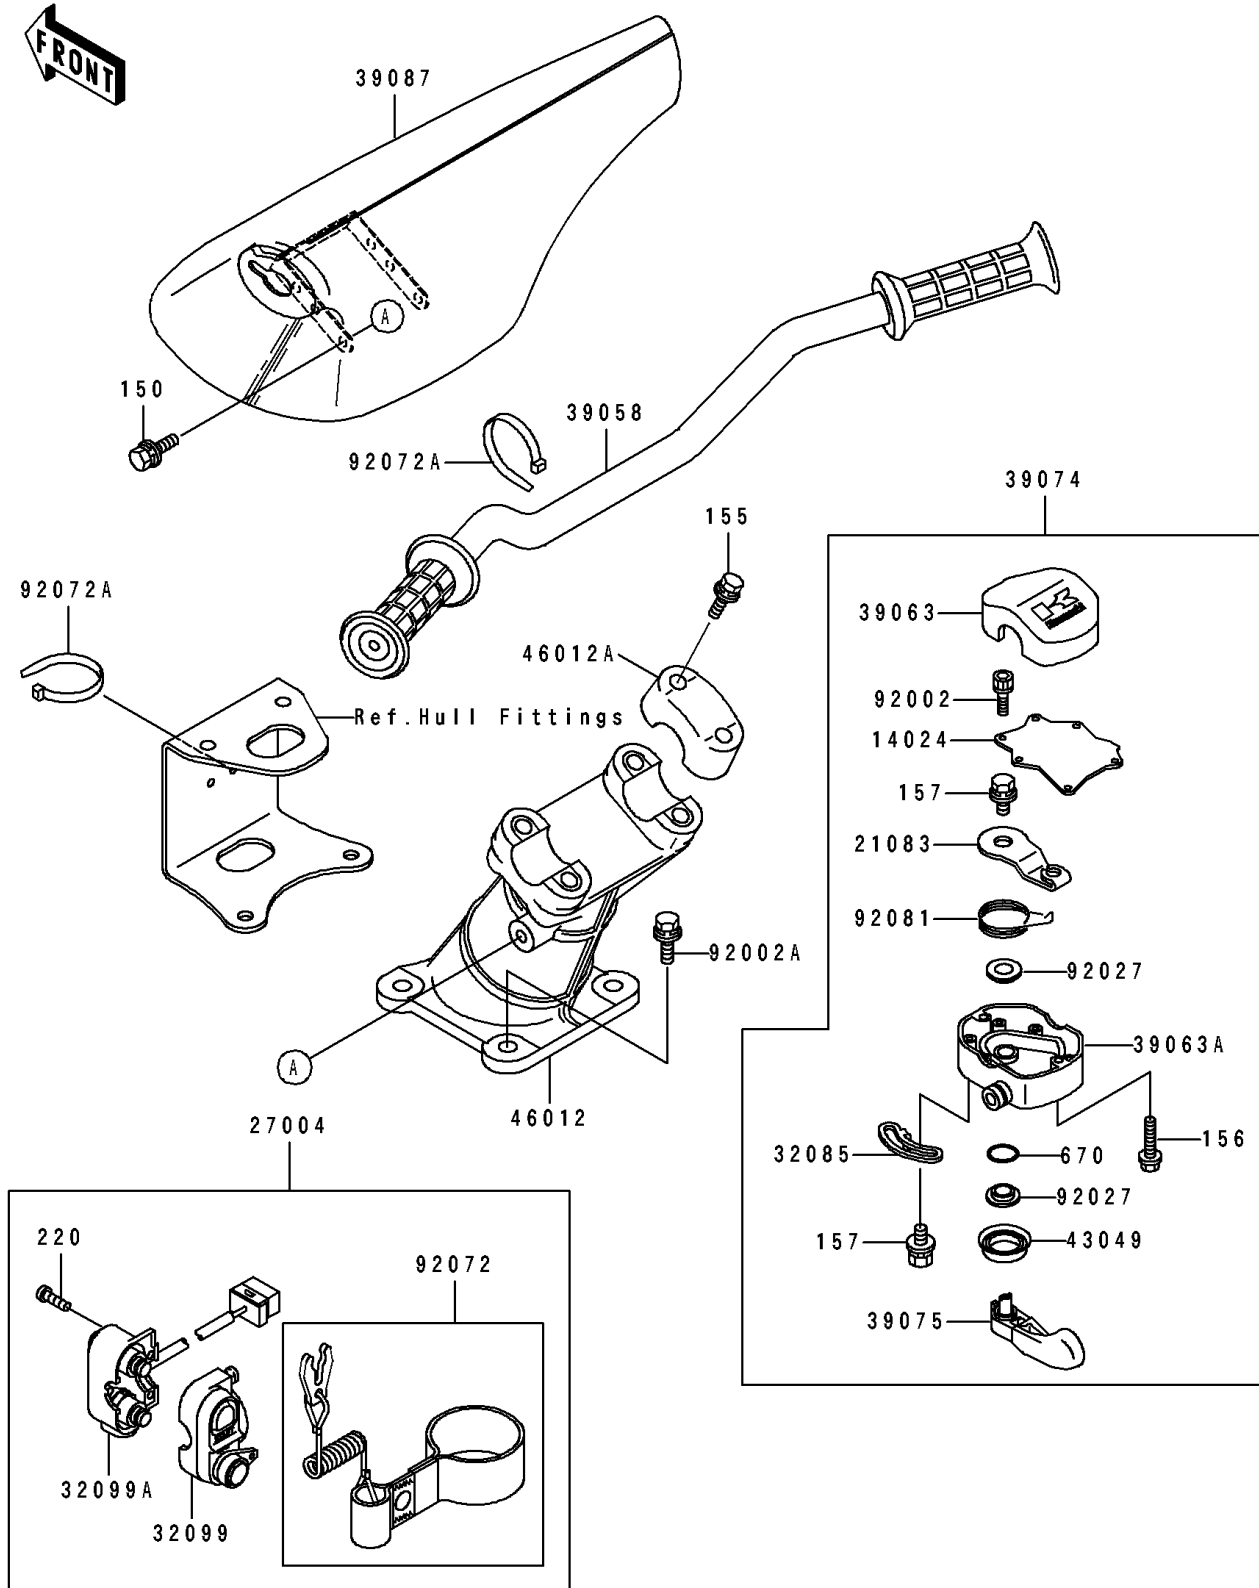

# 1993 Super Sport XI PARTS DIAGRAM

Handlebar(JH750-B1)

F3172

# 1993 Super Sport XI PARTS LIST

Handlebar(JH750-B1)

ITEM NAME	PART NUMBER	QUANTITY
COVER,THROTTLE LEVER (Ref # 14024)	14024-3701	1
ARM,THROTTLE LEVER (Ref # 21083)	21083-3701	1
STOPPER (Ref # 32085)	32085-3709	1
CASE,FR,SWITCH (Ref # 32099)	32099-3762	1
CASE,RR,SWITCH (Ref # 32099A)	32099-3767	1
HANDLE-COMP (Ref # 39058)	39058-3707	1
HOUSING-CONTROL,UPP (Ref # 39063)	39063-3713	1
HOUSING-CONTROL,LWR (Ref # 39063A)	39063-3714	1
LEVER-ASSY-THROTTLE (Ref # 39074)	39074-3714	1
LEVER-THROTTLE (Ref # 39075)	39075-3708	1
PAD-HANDLE,J.S.VIOLET (Ref # 39087)	39087-3710-PJ	1
PACKING,THROTTLE LEVER (Ref # 43049)	43049-3701	1
HOLDER-HANDLE,LWR (Ref # 46012)	46012-3719	1
HOLDER-HANDLE,UPP (Ref # 46012A)	46012-3720	2
BOLT,SOCKET,3X10 (Ref # 92002)	92002-3751	6
BOLT,8X25 (Ref # 92002A)	92002-3774	4
COLLAR,THROTTLE LEVER (Ref # 92027)	92027-3704	2
BAND,TETHER SWITCH (Ref # 92072)	92072-3767	1
BAND (Ref # 92072A)	92072-3778	2
SPRING,THROTTLE LEVER RETURN (Ref # 92081)	92081-3702	1
BOLT-WS,6X14 (Ref # 150)	150R0614	2
BOLT-WSP-SMALL,8X35 (Ref # 155)	155R0835	4
BOLT-WP,5X25 (Ref # 156)	156R0525	2
BOLT-WSP,5X12 (Ref # 157)	157R0512	2
SCREW-PAN-CROS,5X30 (Ref # 220)	220R0530	2
O RING,8MM (Ref # 670)	670B1508	1