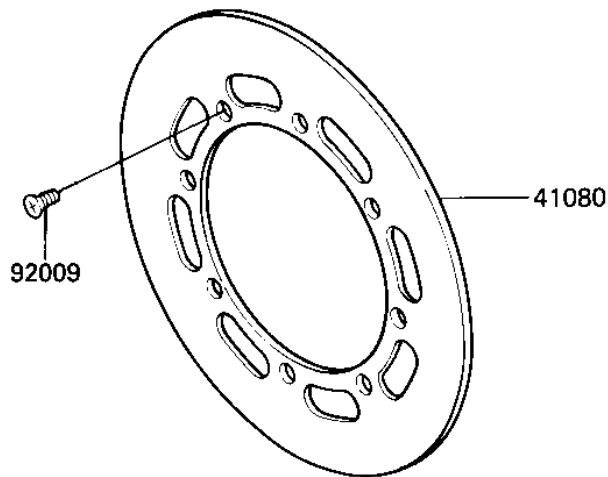

1984 KX500 PARTS DIAGRAM

FRONT BRAKE ('84 A2)

F2292-0040

1984 KX500 PARTS LIST

FRONT BRAKE ('84 A2)

ITEM NAME	PART NUMBER	QUANTITY
DISC,FRONT BREAK (Ref # 41080)	41080-1044	1
CALIPER-ASSY (Ref # 43041)	43041-1084	1
PISTON-CALIPER (Ref # 43048)	43048-1056	1
PACKING,CALIPER (Ref # 43049)	43049-1027	1
PAD-BRAKE (Ref # 43050)	43050-1051	1
PAD-BRAKE (Ref # 43050A)	43050-1063	1
PAD-BRAKE (Ref # 43050B)	43050-1064	1
BREEDER (Ref # 43056)	43056-003	1
CAP,BREEDER (Ref # 43057)	43057-003	1
BOOT,CALIPER (Ref # 49006)	49006-1054	1
BOOT,CALIPER (Ref # 49006A)	49006-1055	1
BOOT,CALIPER (Ref # 49006B)	49006-1093	1
SCREW,6X10 (Ref # 92009)	92009-1375	8
SPRING (Ref # 92081)	92081-1341	1
BOLT-SOCKET,8X20 (Ref # 120)	120P0820	2