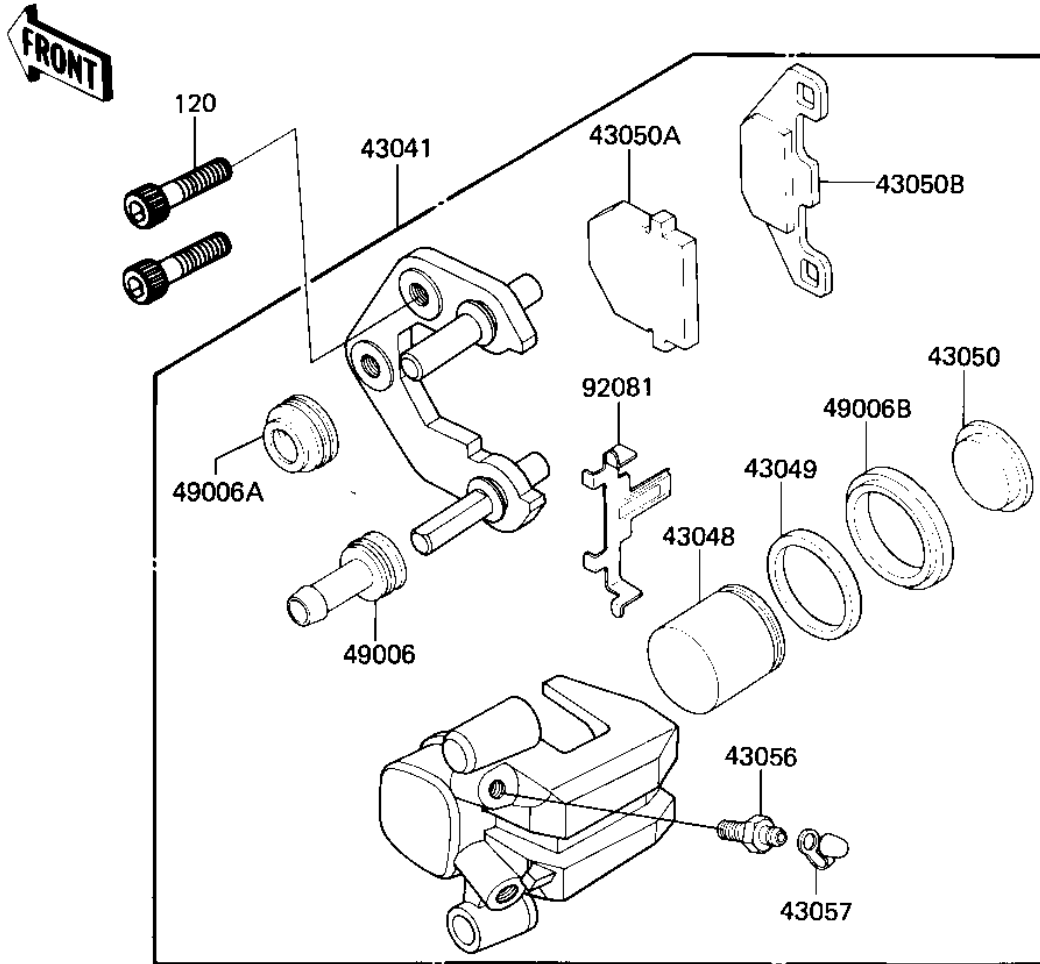

1984 KX500 PARTS DIAGRAM

FRONT BRAKE ('84 A2)

F2292-0040

1984 KX500 PARTS LIST

FRONT BRAKE ('84 A2)

ITEM NAME	PART NUMBER	QUANTITY
DISC,FRONT BREAK (Ref # 41080)	41080-1044	1
CALIPER-ASSY (Ref # 43041)	43041-1084	1
PISTON-CALIPER (Ref # 43048)	43048-1056	1
PACKING,CALIPER (Ref # 43049)	43049-1027	1
PAD-BRAKE (Ref # 43050)	43050-1051	1
PAD-BRAKE (Ref # 43050A)	43050-1063	1
PAD-BRAKE (Ref # 43050B)	43050-1064	1
BREEDER (Ref # 43056)	43056-003	1
CAP,BREEDER (Ref # 43057)	43057-003	1
BOOT,CALIPER (Ref # 49006)	49006-1054	1
BOOT,CALIPER (Ref # 49006A)	49006-1055	1
BOOT,CALIPER (Ref # 49006B)	49006-1093	1
SCREW,6X10 (Ref # 92009)	92009-1375	8
SPRING (Ref # 92081)	92081-1341	1
BOLT-SOCKET,8X20 (Ref # 120)	120P0820	2