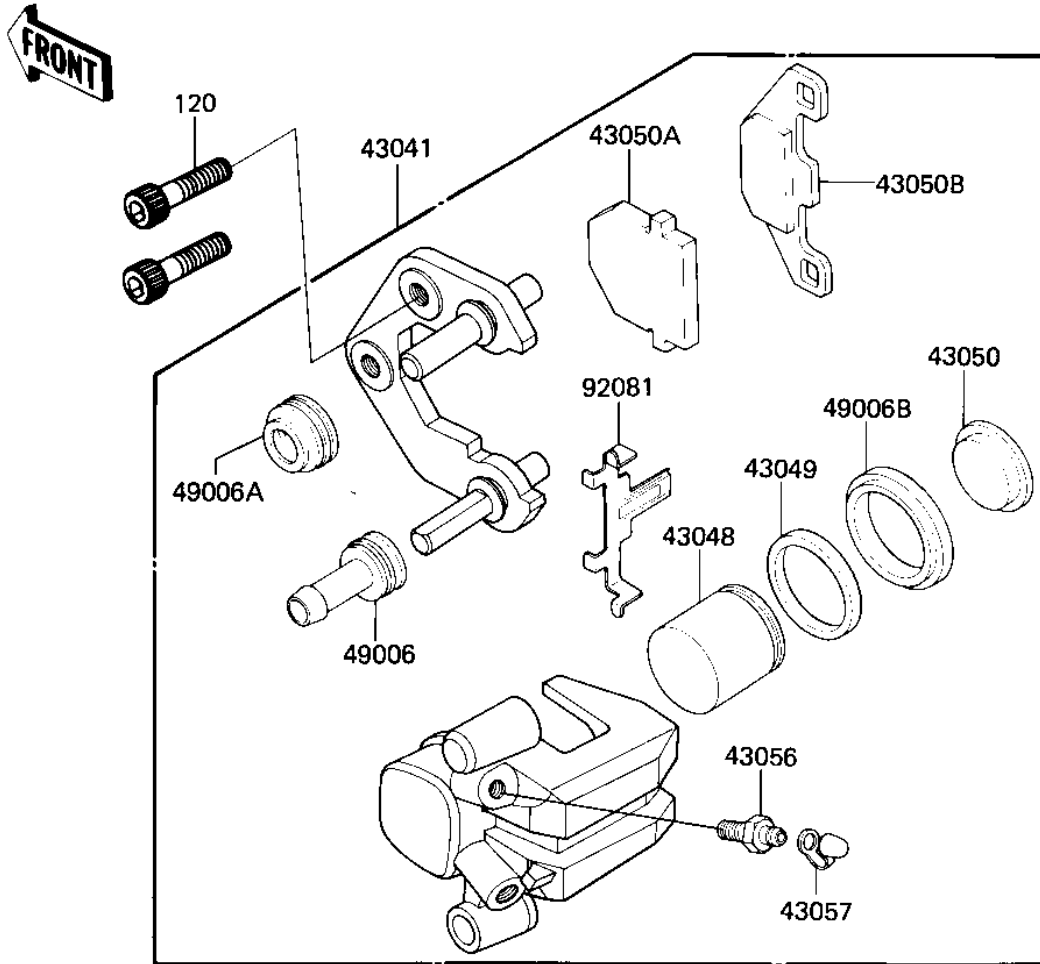

# 1984 KX500 PARTS DIAGRAM

FRONT BRAKE ('84 A2)

F2292-0040

# 1984 KX500 PARTS LIST

## FRONT BRAKE ('84 A2)

ITEM NAME	PART NUMBER	QUANTITY
DISC,FRONT BREAK (Ref # 41080)	41080-1044	1
CALIPER-ASSY (Ref # 43041)	43041-1084	1
PISTON-CALIPER (Ref # 43048)	43048-1056	1
PACKING,CALIPER (Ref # 43049)	43049-1027	1
PAD-BRAKE (Ref # 43050)	43050-1051	1
PAD-BRAKE (Ref # 43050A)	43050-1063	1
PAD-BRAKE (Ref # 43050B)	43050-1064	1
BREEDER (Ref # 43056)	43056-003	1
CAP,BREEDER (Ref # 43057)	43057-003	1
BOOT,CALIPER (Ref # 49006)	49006-1054	1
BOOT,CALIPER (Ref # 49006A)	49006-1055	1
BOOT,CALIPER (Ref # 49006B)	49006-1093	1
SCREW,6X10 (Ref # 92009)	92009-1375	8
SPRING (Ref # 92081)	92081-1341	1
BOLT-SOCKET,8X20 (Ref # 120)	120P0820	2