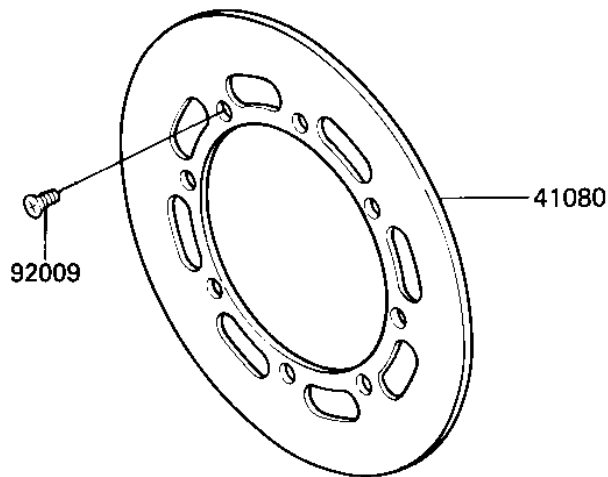

# 1984 KX500 PARTS DIAGRAM

FRONT BRAKE ('84 A2)

F2292-0040

# 1984 KX500 PARTS LIST

## FRONT BRAKE ('84 A2)

ITEM NAME	PART NUMBER	QUANTITY
DISC,FRONT BREAK (Ref # 41080)	41080-1044	1
CALIPER-ASSY (Ref # 43041)	43041-1084	1
PISTON-CALIPER (Ref # 43048)	43048-1056	1
PACKING,CALIPER (Ref # 43049)	43049-1027	1
PAD-BRAKE (Ref # 43050)	43050-1051	1
PAD-BRAKE (Ref # 43050A)	43050-1063	1
PAD-BRAKE (Ref # 43050B)	43050-1064	1
BREEDER (Ref # 43056)	43056-003	1
CAP,BREEDER (Ref # 43057)	43057-003	1
BOOT,CALIPER (Ref # 49006)	49006-1054	1
BOOT,CALIPER (Ref # 49006A)	49006-1055	1
BOOT,CALIPER (Ref # 49006B)	49006-1093	1
SCREW,6X10 (Ref # 92009)	92009-1375	8
SPRING (Ref # 92081)	92081-1341	1
BOLT-SOCKET,8X20 (Ref # 120)	120P0820	2