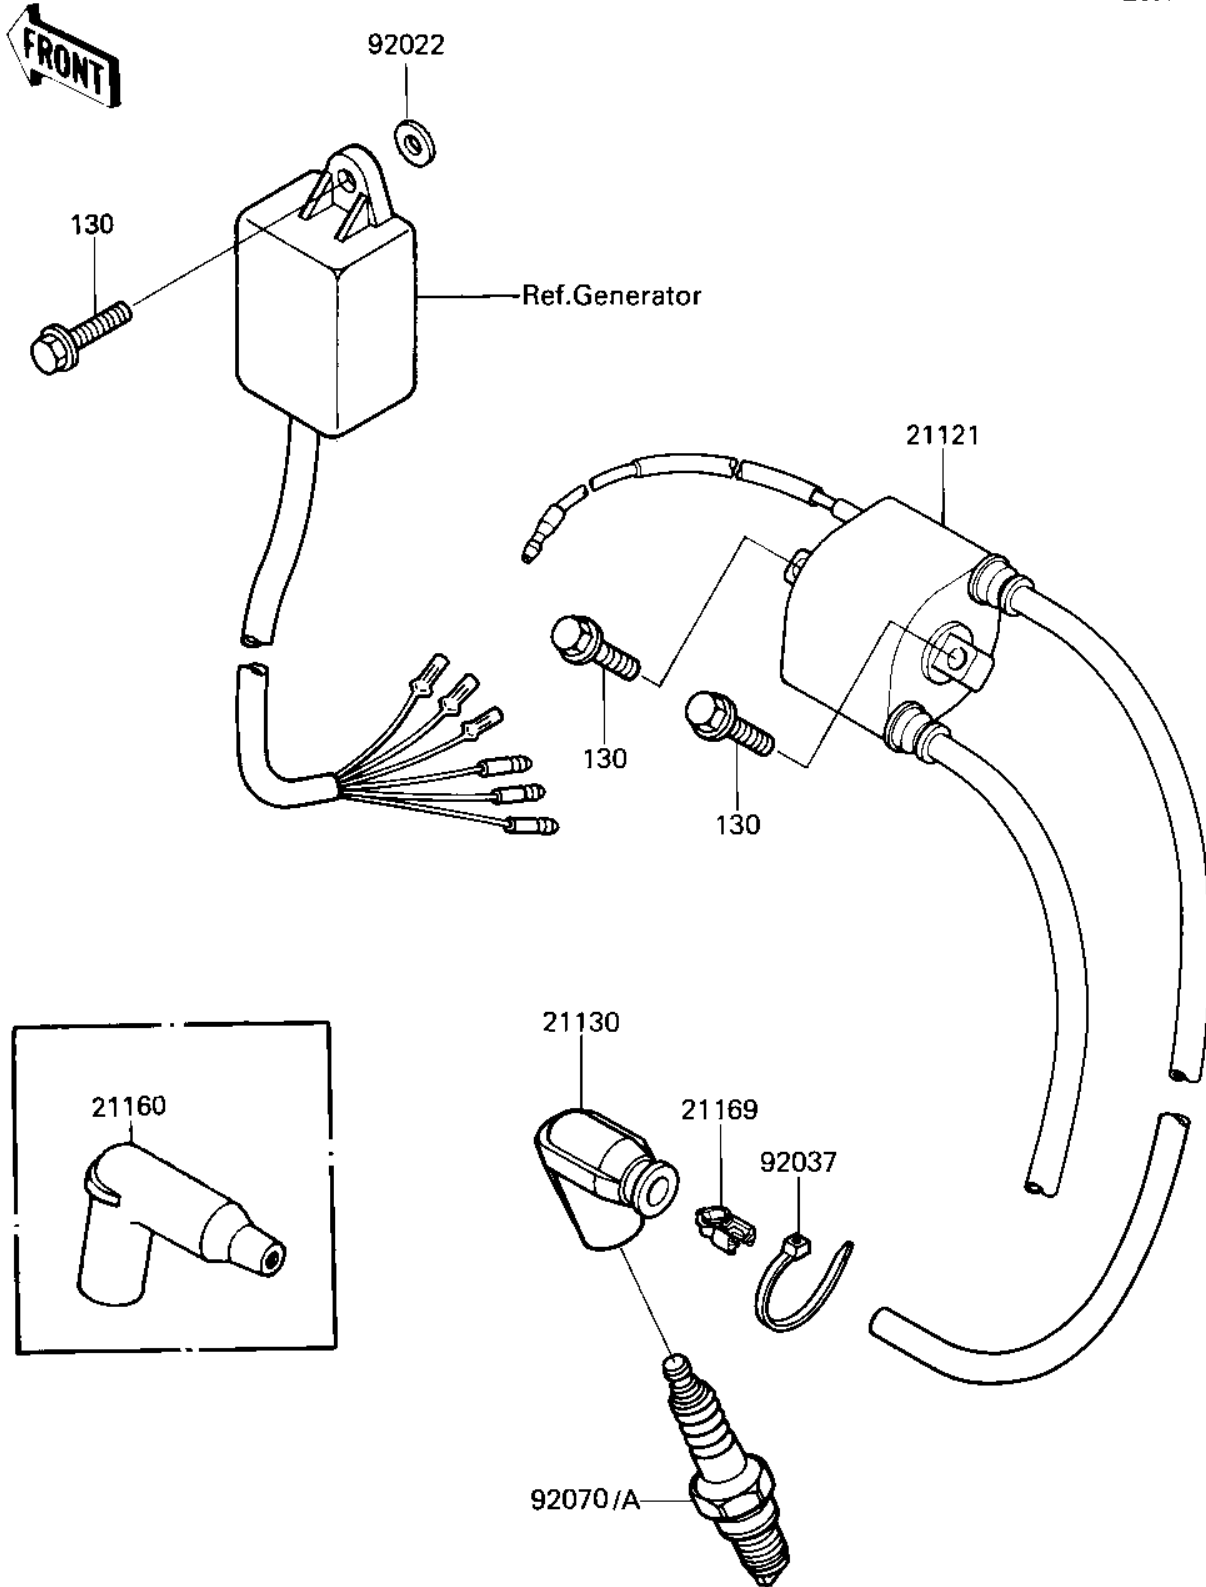

1984 KX500 PARTS DIAGRAM

IGNITION ('84 A2)

E1830-0184

1984 KX500 PARTS LIST

IGNITION ('84 A2)

ITEM NAME	PART NUMBER	QUANTITY
COIL-IGNITION (Ref # 21121)	21121-1102	1
WASHER,6.5X16X2 (Ref # 92022)	92022-1565	1
BOLT-FLANGED,6X18 (Ref # 130)	130G0618	3