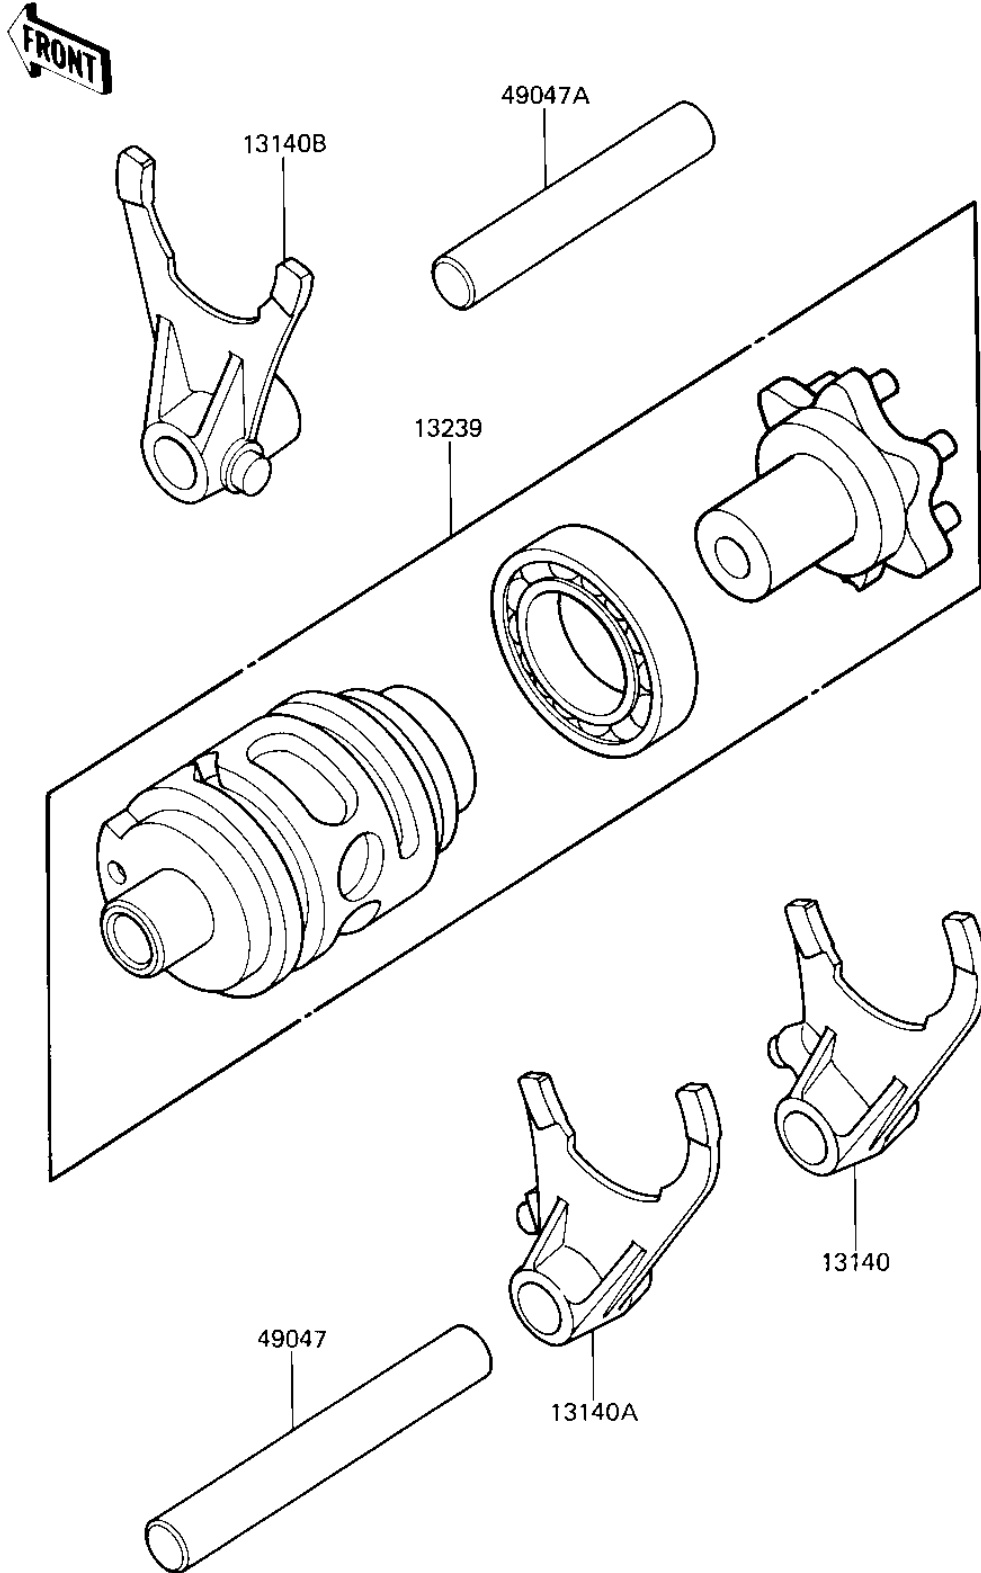

1984 KX500 PARTS DIAGRAM

GEAR CHANGE DRUM & FORKS ('84 A2)

F1362-0085

1984 KX500 PARTS LIST

GEAR CHANGE DRUM & FORKS ('84 A2)

ITEM NAME	PART NUMBER	QUANTITY
FORK-SHIFT,LOW (Ref # 13140)	13140-1057	1
FORK-SHIFT,2ND&3RD (Ref # 13140A)	13140-1058	1
FORK-SHIFT,4TH&TOP (Ref # 13140B)	13140-1059	1
DRUM-ASSY-CHANGE (Ref # 13239)	13239-1102	1
RODSHIFT,SHORT (Ref # 49047)	13209-014	1
ROD,SHIFT,L=65M/M (Ref # 49047A)	49047-1011	1