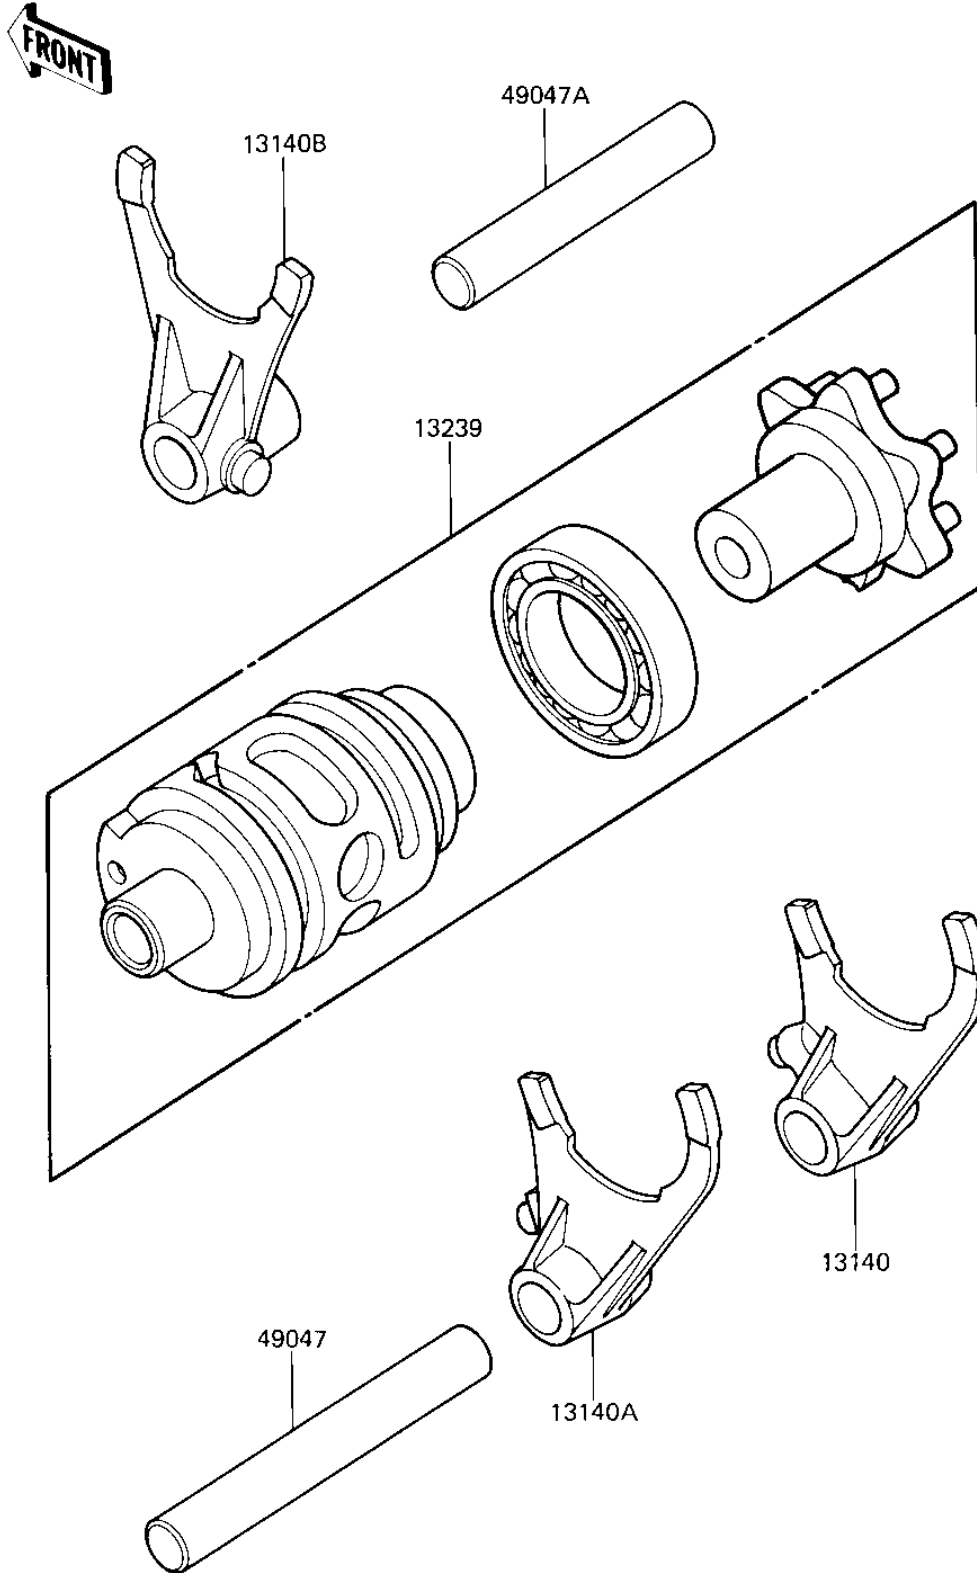

1984 KX500 PARTS DIAGRAM

GEAR CHANGE DRUM & FORKS ('84 A2)

F1362-0085

1984 KX500 PARTS LIST

GEAR CHANGE DRUM & FORKS ('84 A2)

ITEM NAME	PART NUMBER	QUANTITY
FORK-SHIFT,LOW (Ref # 13140)	13140-1057	1
FORK-SHIFT,2ND&3RD (Ref # 13140A)	13140-1058	1
FORK-SHIFT,4TH&TOP (Ref # 13140B)	13140-1059	1
DRUM-ASSY-CHANGE (Ref # 13239)	13239-1102	1
RODSHIFT,SHORT (Ref # 49047)	13209-014	1
ROD,SHIFT,L=65M/M (Ref # 49047A)	49047-1011	1