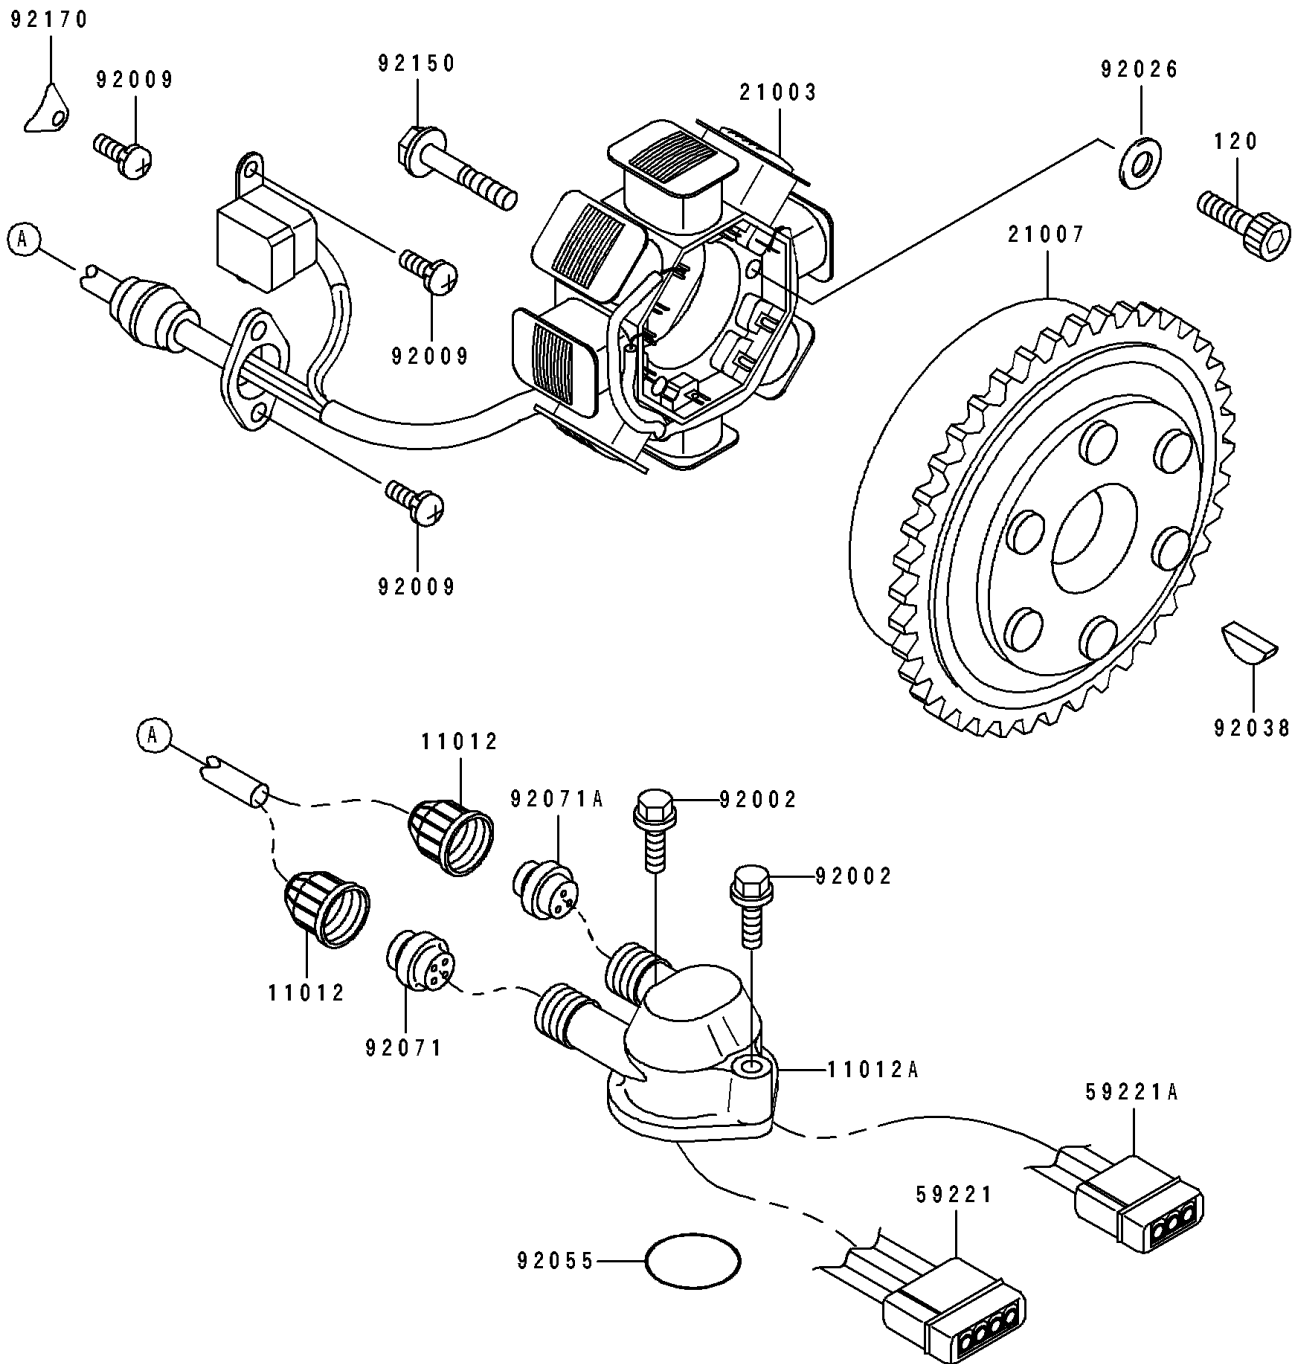

# 1995 Super Sport XI PARTS DIAGRAM

Generator

E1810

# 1995 Super Sport XI PARTS LIST

## Generator

ITEM NAME	PART NUMBER	QUANTITY
CAP (Ref # 11012)	11012-3005	2
CAP,ELECTRIC CASE (Ref # 11012A)	11012-3761	1
STATOR (Ref # 21003)	21003-3726	1
ROTOR,MAGNETO (Ref # 21007)	21007-3712	1
CONNECTOR-CORD (Ref # 59221)	59221-3701	1
CONNECTOR-CORD (Ref # 59221A)	59221-3703	1
BOLT,6X35 (Ref # 92002)	92002-3715	2
SCREW,5X12 (Ref # 92009)	92009-1296	5
SPACER,6.3X12X1.0 (Ref # 92026)	92026-094	3
KEY,WOODRUFF (Ref # 92038)	92038-001	1
RING-O (Ref # 92055)	92055-3706	1
GROMMET (Ref # 92071)	92071-3784	1
GROMMET (Ref # 92071A)	92071-3786	1
BOLT (Ref # 92150)	92150-3843	1
CLAMP,HARNEES (Ref # 92170)	92170-3728	1
BOLT-SOCKET,6X30 (Ref # 120)	120P0630	3