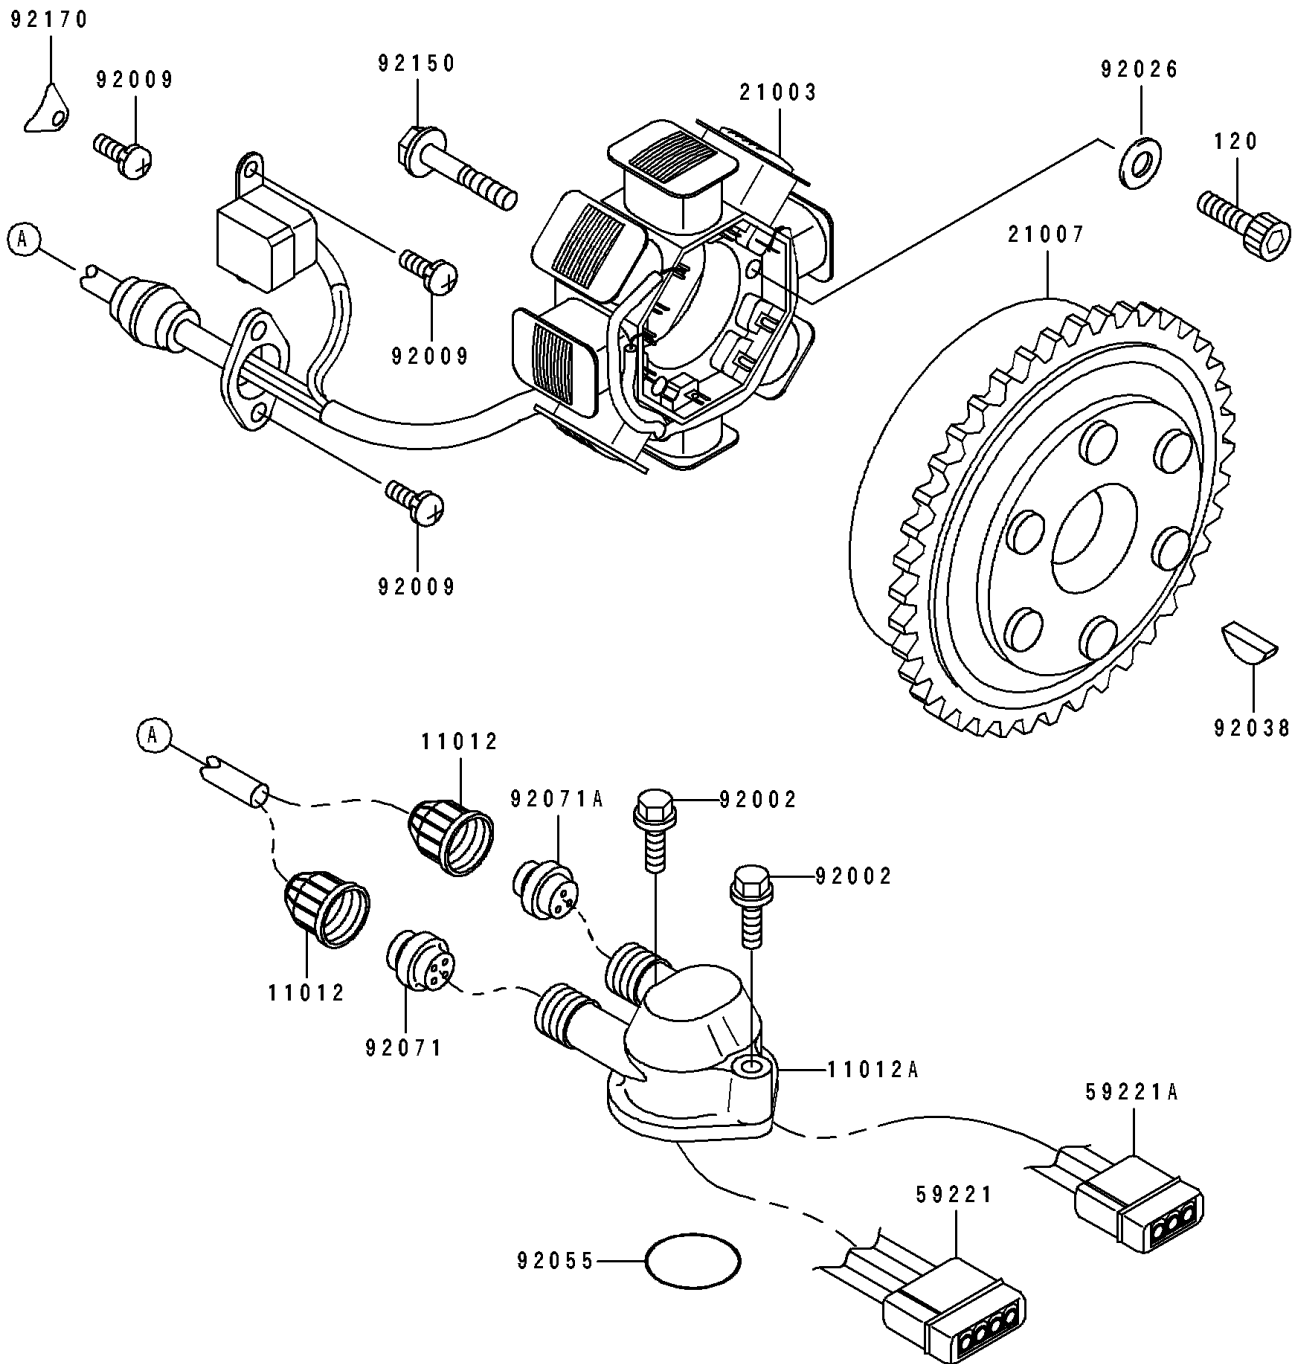

1993 Super Sport XI PARTS DIAGRAM

Generator

E1810

1993 Super Sport XI PARTS LIST

Generator

ITEM NAME	PART NUMBER	QUANTITY
CAP (Ref # 11012)	11012-3005	2
CAP,ELECTRIC CASE (Ref # 11012A)	11012-3761	1
STATOR (Ref # 21003)	21003-3726	1
ROTOR,MAGNETO (Ref # 21007)	21007-3712	1
CONNECTOR-CORD (Ref # 59221)	59221-3701	1
CONNECTOR-CORD (Ref # 59221A)	59221-3703	1
BOLT,6X35 (Ref # 92002)	92002-3715	2
SCREW,5X12 (Ref # 92009)	92009-1296	5
SPACER,6.3X12X1.0 (Ref # 92026)	92026-094	3
KEY,WOODRUFF (Ref # 92038)	92038-001	1
RING-O (Ref # 92055)	92055-3706	1
GROMMET (Ref # 92071)	92071-3784	1
GROMMET (Ref # 92071A)	92071-3786	1
BOLT (Ref # 92150)	92150-3843	1
CLAMP,HARNEES (Ref # 92170)	92170-3728	1
BOLT-SOCKET,6X30 (Ref # 120)	120P0630	3