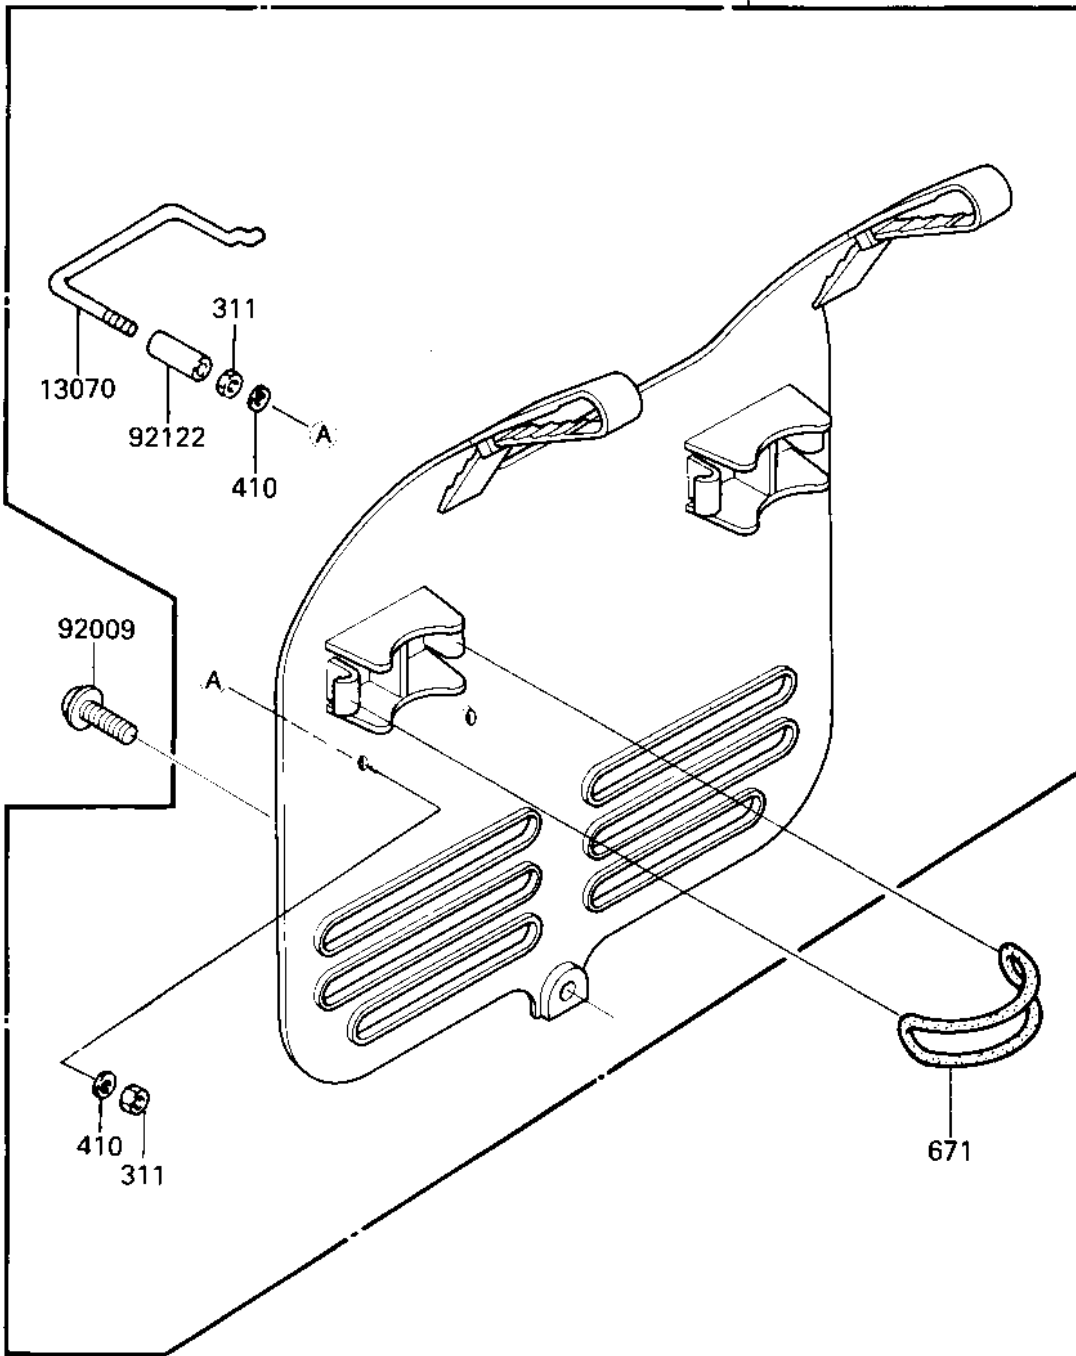

1984 KX250 PARTS DIAGRAM

NUMBER PLATE ('84 KX250-C2)

F2910-0018

58029

671

1984 KX250 PARTS LIST

NUMBER PLATE ('84 KX250-C2)

ITEM NAME	PART NUMBER	QUANTITY
GUIDE,CABLE (Ref # 13070)	13070-1031	1
PLATE-NUMBER,L.GREEN (Ref # 58029)	58029-1051-AE	1
SCREW,6X14 (Ref # 92009)	92009-1287	1
ROLLER,CABLE GUIDE (Ref # 92122)	92122-1011	1
NUT-HEX (Ref # 311)	311B0300	2
WASHER PLAIN 3MM (Ref # 410)	410B0300	2
"O" RING,65MM (Ref # 671)	671B2565	2