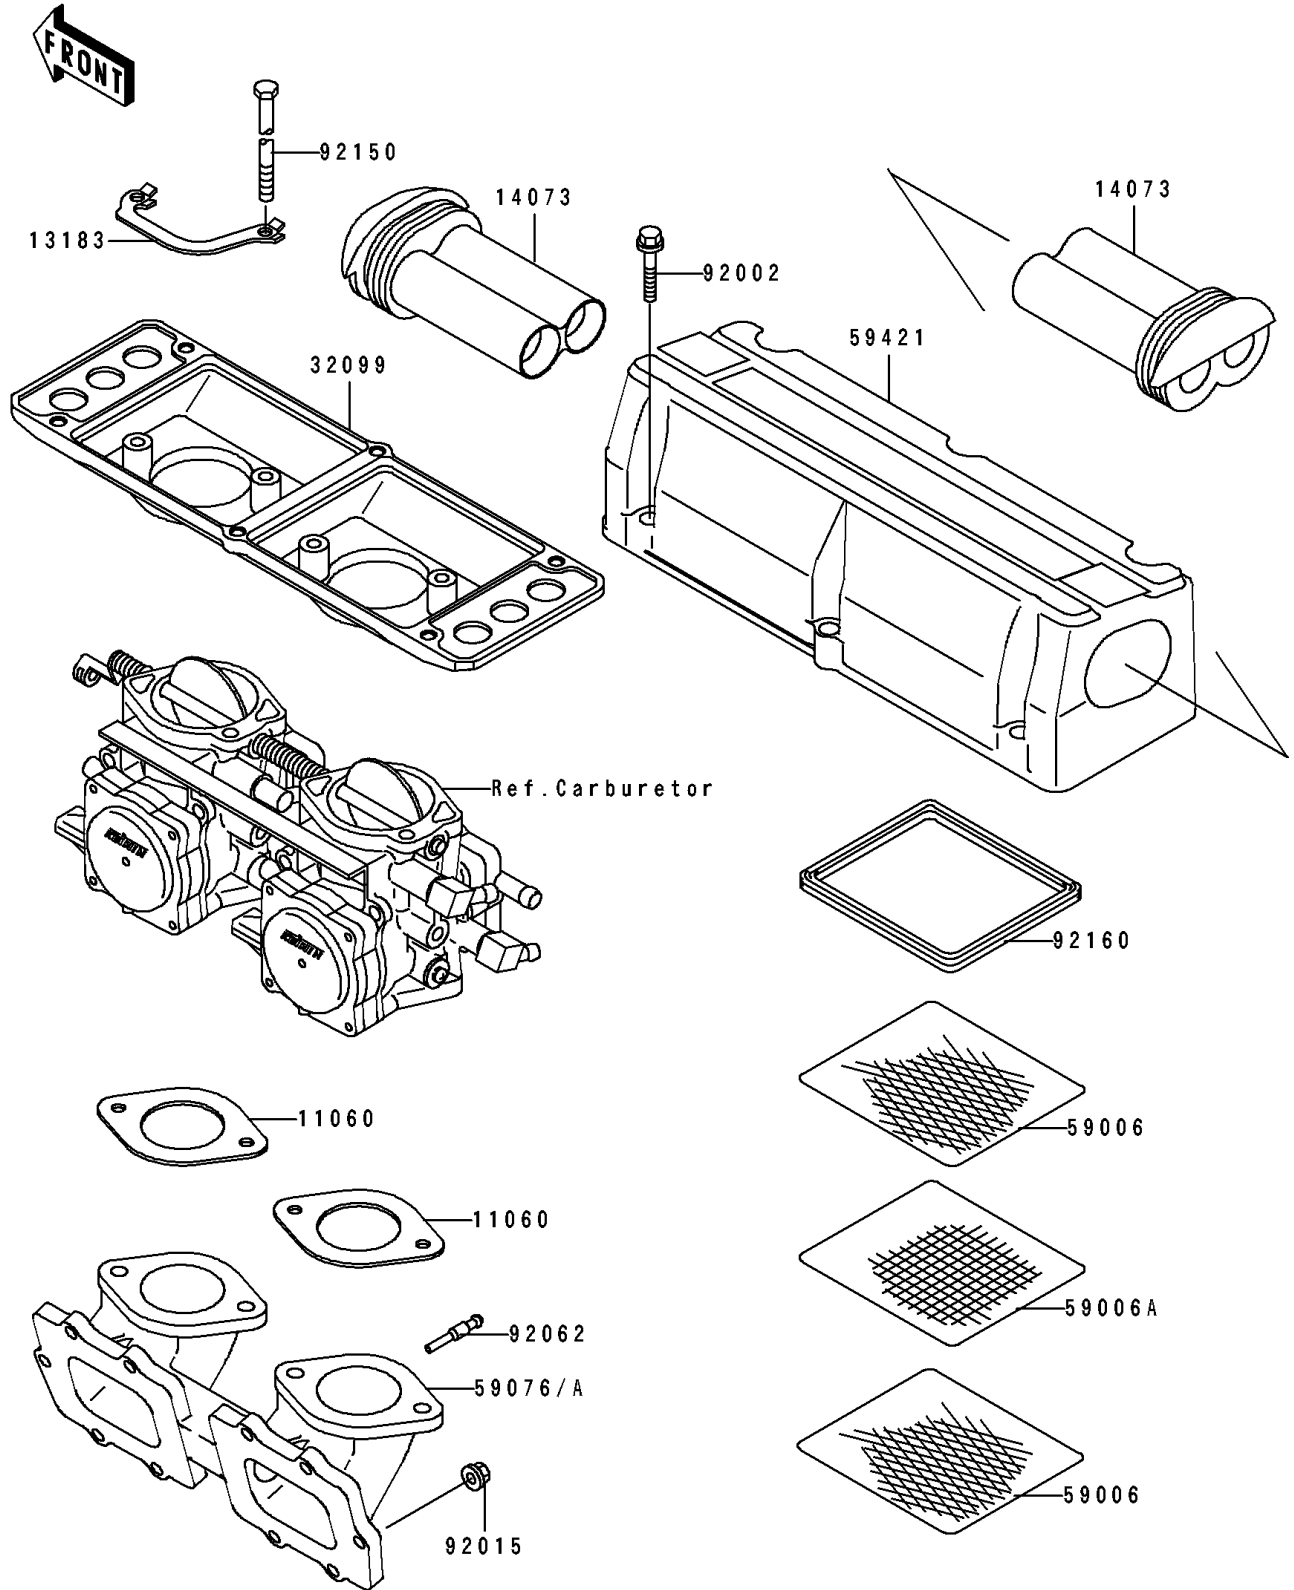

1995 Super Sport XI PARTS DIAGRAM

Flame Arrester

E1614

1995 Super Sport XI PARTS LIST

Flame Arrester

ITEM NAME	PART NUMBER	QUANTITY
GASKET,CARBURETOR (Ref # 11060)	11060-3716	2
PLATE (Ref # 13183)	13183-3726	2
DUCT (Ref # 14073)	14073-3745	2
CASE (Ref # 32099)	32099-3770	1
ARRESTER-FLAME (Ref # 59006)	59006-3707	4
ARRESTER-FLAME (Ref # 59006A)	59006-3708	2
MANIFOLD-INTAKE (Ref # 59076A)	59076-3717	1
COVER-INTAKE (Ref # 59421)	59421-3719	1
BOLT,6X30 (Ref # 92002)	92002-3726	6
NUT,6MM (Ref # 92015)	92015-3767	10
CLAMP (Ref # 92037)	92037-1173	2
BOLT,6X125 (Ref # 92150)	92150-3784	4
DAMPER (Ref # 92160)	92160-3704	2
TUBE (Ref # 92190)	92190-3965	1