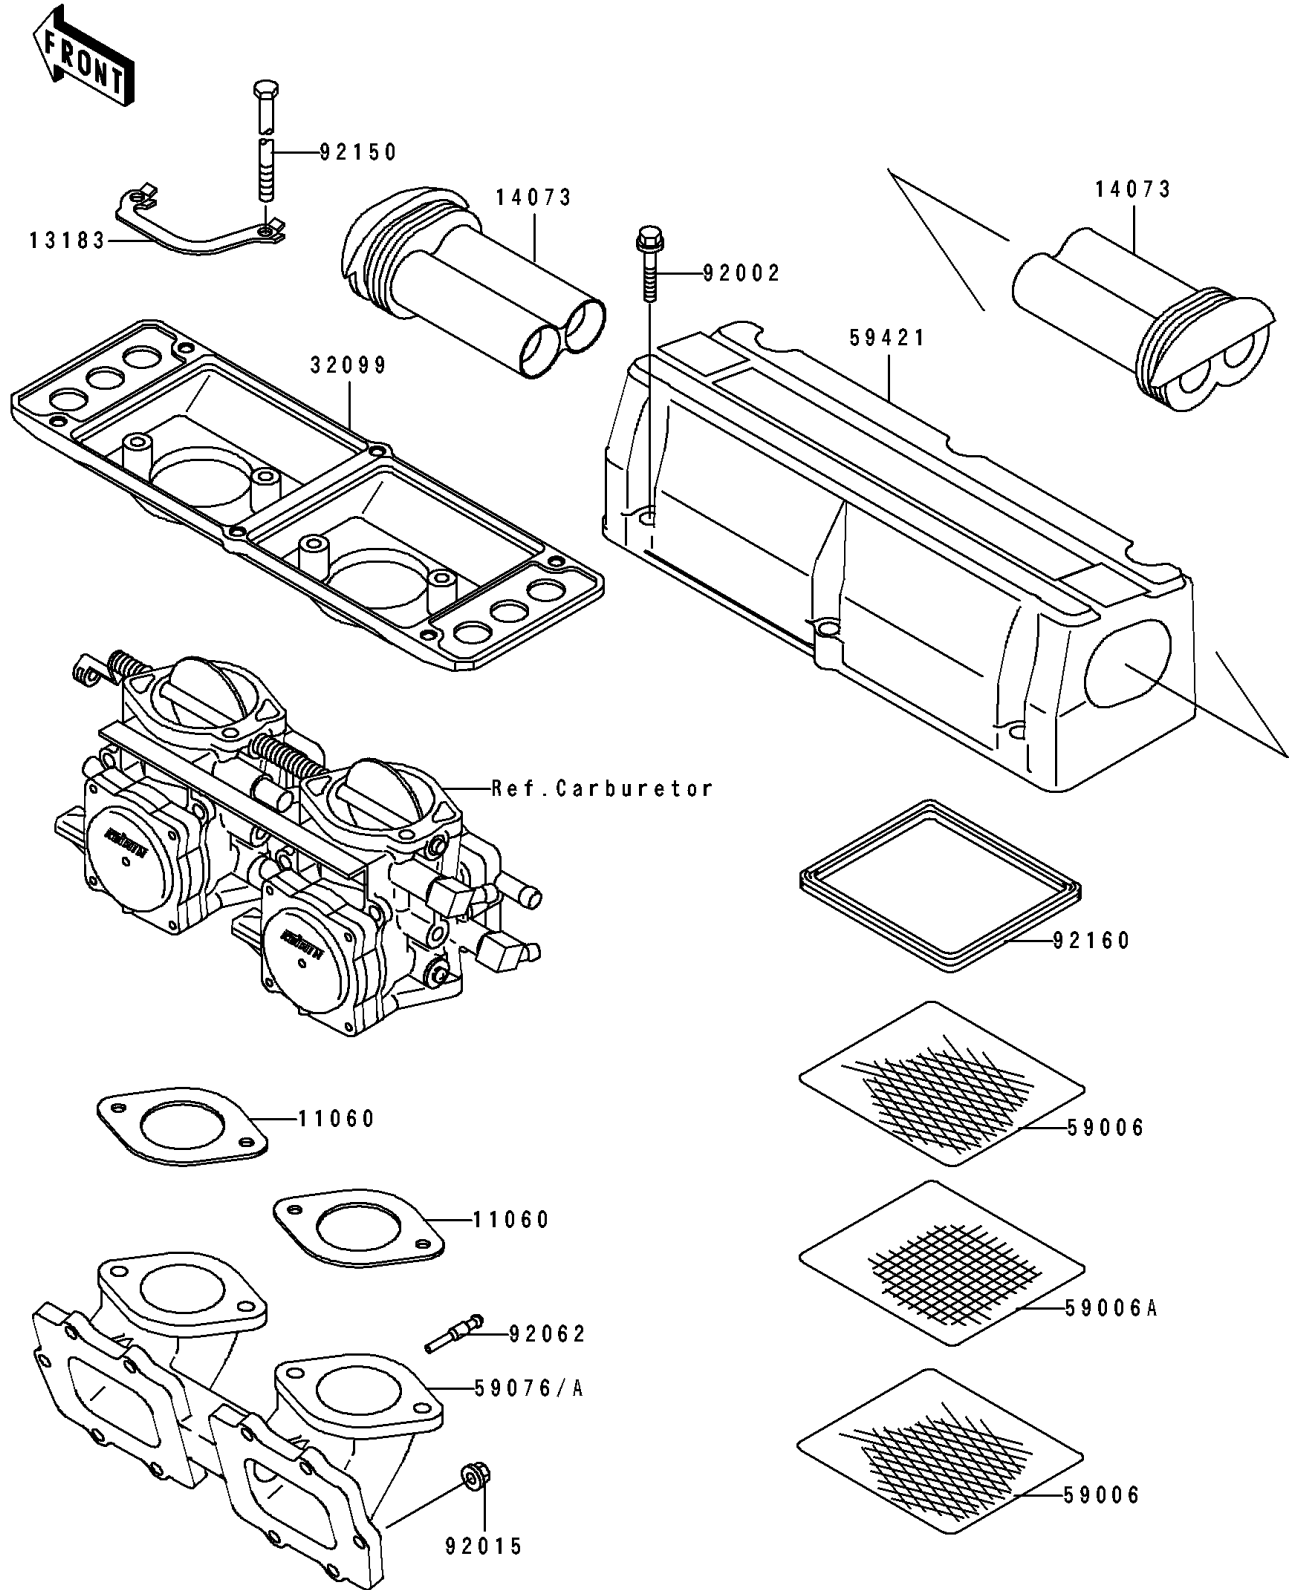

1993 Super Sport XI PARTS DIAGRAM

Flame Arrester

E1614

1993 Super Sport XI PARTS LIST

Flame Arrester

ITEM NAME	PART NUMBER	QUANTITY
GASKET,CARBURETOR (Ref # 11060)	11060-3716	2
PLATE (Ref # 13183)	13183-3726	2
DUCT (Ref # 14073)	14073-3745	2
CASE (Ref # 32099)	32099-3770	1
ARRESTER-FLAME (Ref # 59006)	59006-3707	4
ARRESTER-FLAME (Ref # 59006A)	59006-3708	2
MANIFOLD-INTAKE (Ref # 59076)	59076-3714	1
COVER-INTAKE (Ref # 59421)	59421-3719	1
BOLT,6X30 (Ref # 92002)	92002-3726	6
NUT,6MM (Ref # 92015)	92015-3767	10
NOZZLE (Ref # 92062)	92062-3703	2
BOLT,6X125 (Ref # 92150)	92150-3784	4
DAMPER (Ref # 92160)	92160-3704	2