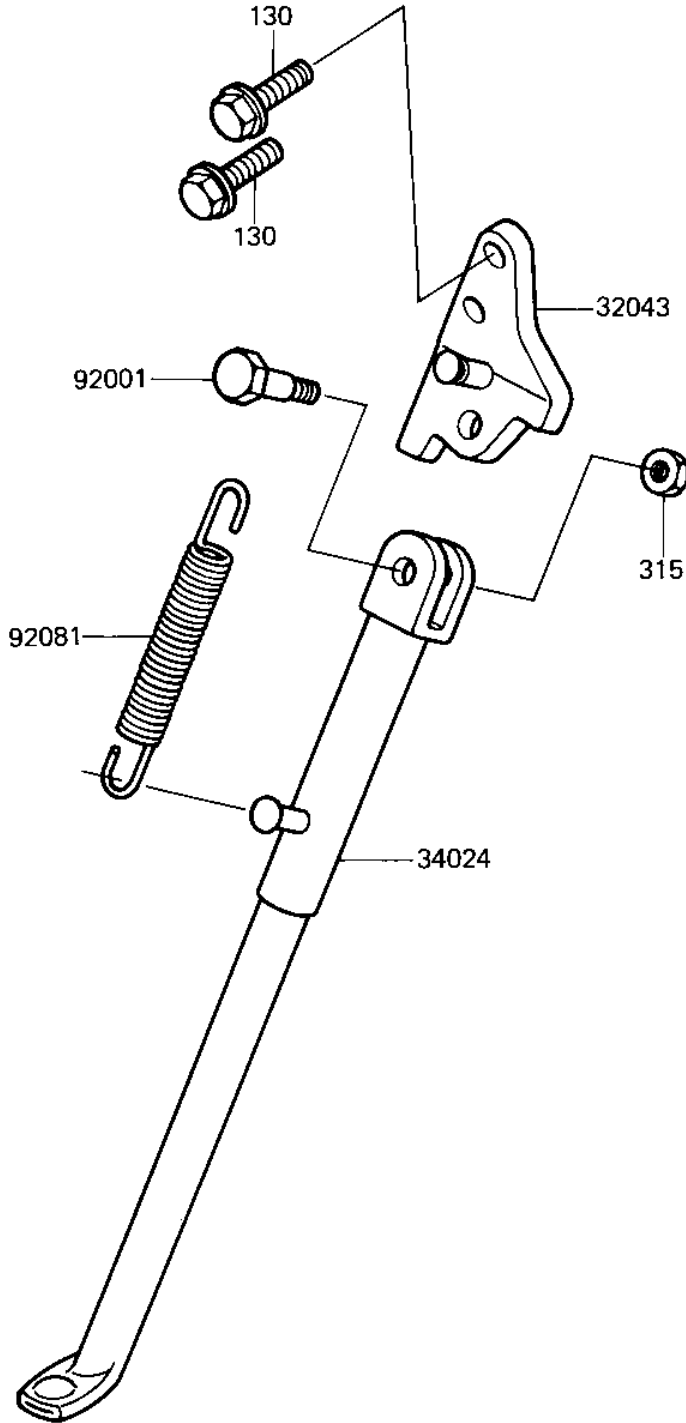

# 1984 KX250 PARTS DIAGRAM

STAND ('84 KX250-C2)

F2190-0106

# 1984 KX250 PARTS LIST

STAND ('84 KX250-G2)

ITEM NAME	PART NUMBER	QUANTITY
BRACKET-STAND,SIDE (Ref # 32043)	32043-1221	1
STAND-SIDE (Ref # 34024)	34024-1106	1
BOLT, SIDE STAND FIT (Ref # 92001)	92003-157	1
SPRING-SIDE STAND (Ref # 92081)	34025-004	1
BOLT-FLANGED,10X16 (Ref # 130)	130G1016	2
NUT 10MM (Ref # 315)	315B1000	1