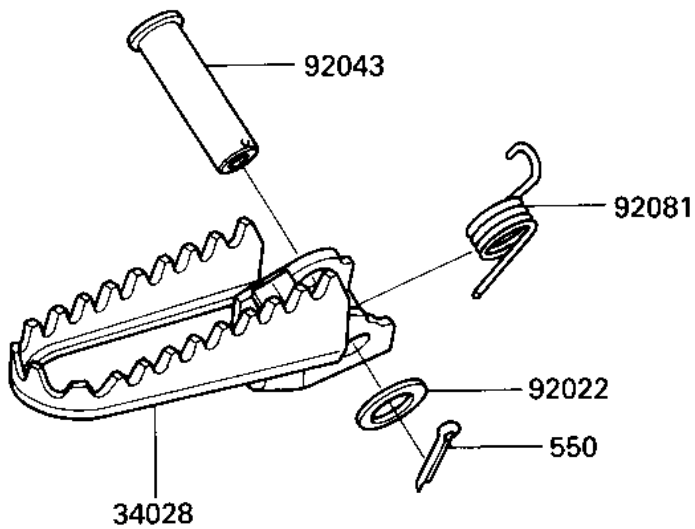

# 1984 KX250 PARTS DIAGRAM

FOOTRESTS ('84 KX250-C2)

F2160-0107

# 1984 KX250 PARTS LIST

FOOTRESTS ('84 KX250-C2)

ITEM NAME	PART NUMBER	QUANTITY
STEP,LH (Ref # 34028)	34028-1104	1
STEP,RH (Ref # 34028A)	34028-1105	1
WASHER,PLAIN (Ref # 92022)	92022-239	2
PIN,10X37.5 (Ref # 92043)	92043-1217	2
SPRING,STEP,LH (Ref # 92081)	92081-1606	1
SPRING,STEP,RH (Ref # 92081A)	92081-1607	1
PIN,COTTER (Ref # 550)	550D2018	2