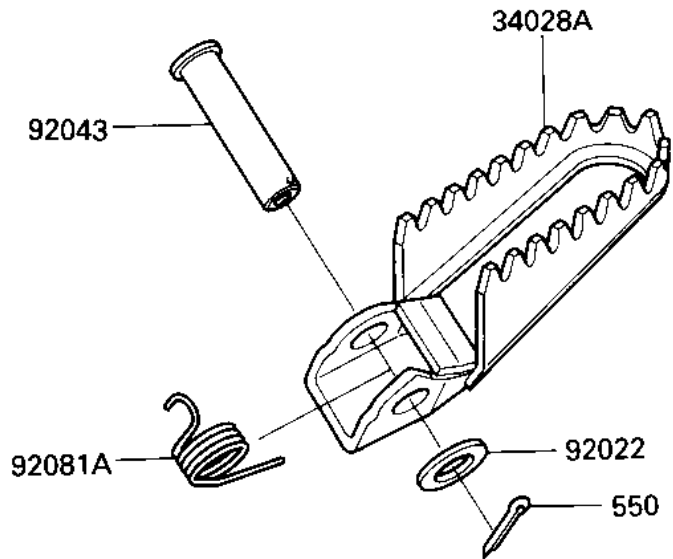

# 1984 KX250 PARTS DIAGRAM

FOOTRESTS ('84 KX250-C2)

F2160-0107

# 1984 KX250 PARTS LIST

FOOTRESTS ('84 KX250-C2)

ITEM NAME	PART NUMBER	QUANTITY
STEP,LH (Ref # 34028)	34028-1104	1
STEP,RH (Ref # 34028A)	34028-1105	1
WASHER,PLAIN (Ref # 92022)	92022-239	2
PIN,10X37.5 (Ref # 92043)	92043-1217	2
SPRING,STEP,LH (Ref # 92081)	92081-1606	1
SPRING,STEP,RH (Ref # 92081A)	92081-1607	1
PIN,COTTER (Ref # 550)	550D2018	2