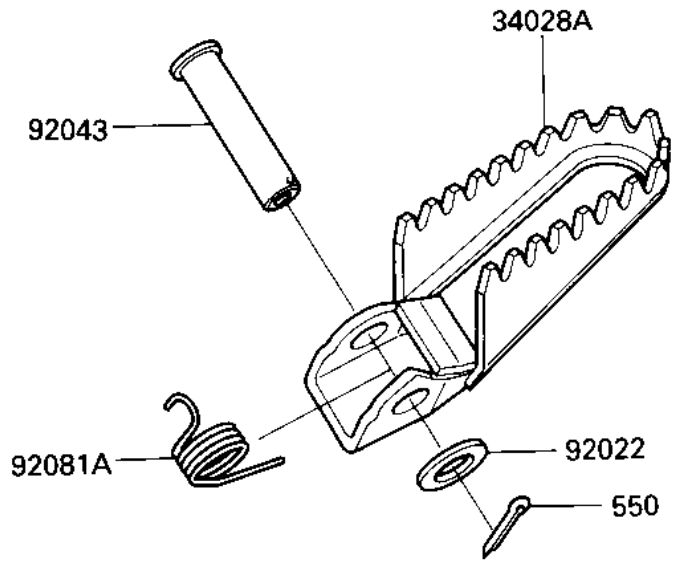

# 1984 KX250 PARTS DIAGRAM

FOOTRESTS ('84 KX250-C2)

F2160-0107

# 1984 KX250 PARTS LIST

FOOTRESTS ('84 KX250-C2)

ITEM NAME	PART NUMBER	QUANTITY
STEP,LH (Ref # 34028)	34028-1104	1
STEP,RH (Ref # 34028A)	34028-1105	1
WASHER,PLAIN (Ref # 92022)	92022-239	2
PIN,10X37.5 (Ref # 92043)	92043-1217	2
SPRING,STEP,LH (Ref # 92081)	92081-1606	1
SPRING,STEP,RH (Ref # 92081A)	92081-1607	1
PIN,COTTER (Ref # 550)	550D2018	2