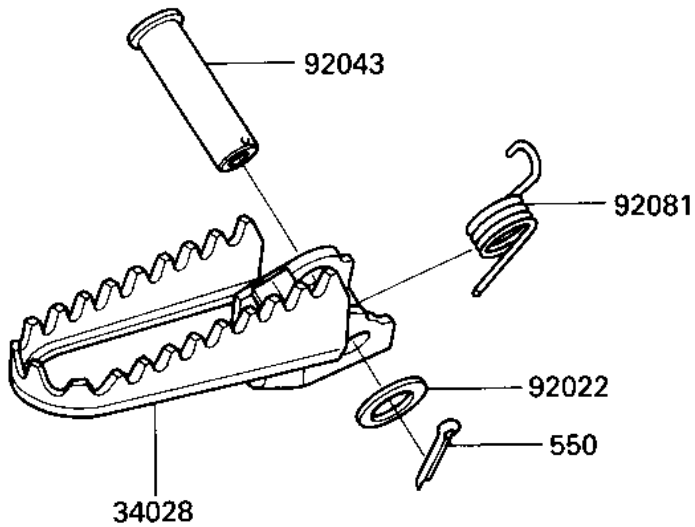

# 1984 KX250 PARTS DIAGRAM

FOOTRESTS ('84 KX250-C2)

F2160-0107

# 1984 KX250 PARTS LIST

FOOTRESTS ('84 KX250-C2)

ITEM NAME	PART NUMBER	QUANTITY
STEP,LH (Ref # 34028)	34028-1104	1
STEP,RH (Ref # 34028A)	34028-1105	1
WASHER,PLAIN (Ref # 92022)	92022-239	2
PIN,10X37.5 (Ref # 92043)	92043-1217	2
SPRING,STEP,LH (Ref # 92081)	92081-1606	1
SPRING,STEP,RH (Ref # 92081A)	92081-1607	1
PIN,COTTER (Ref # 550)	550D2018	2