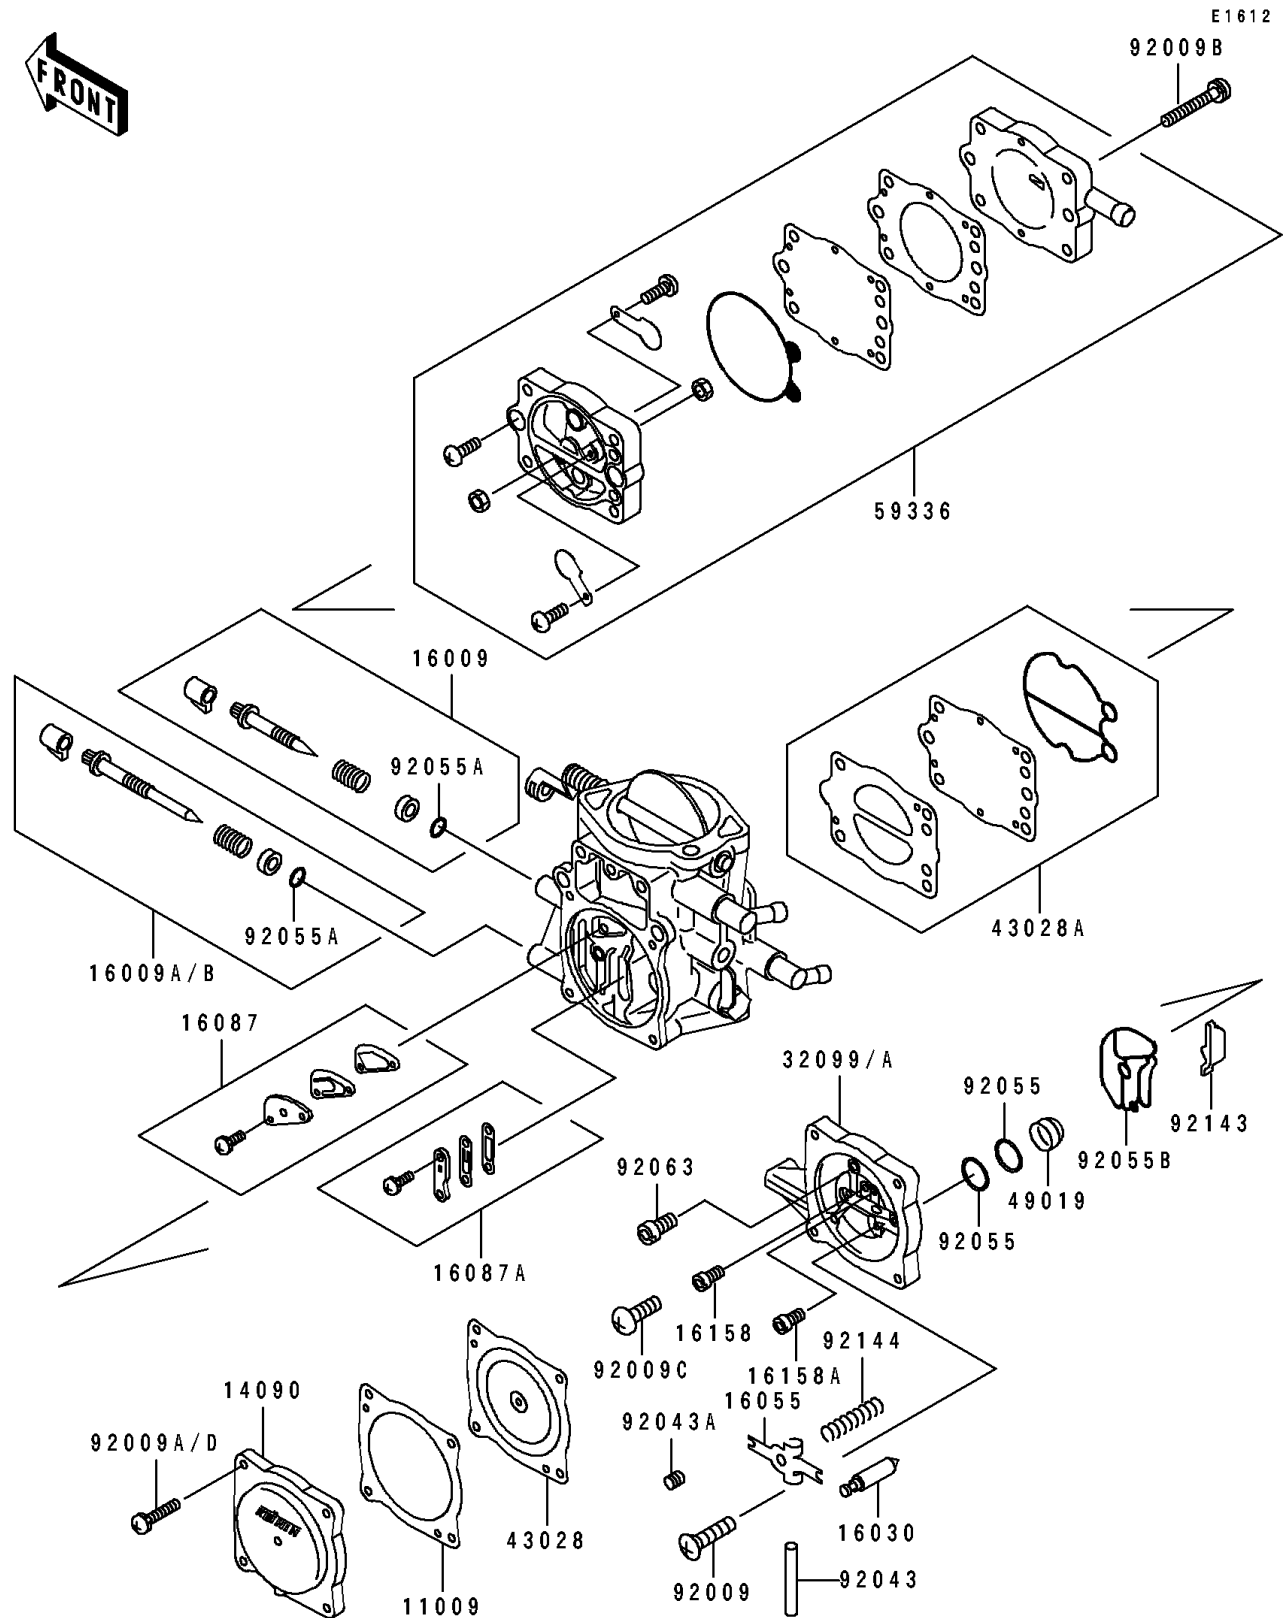

1993 Super Sport XI PARTS DIAGRAM

Carburetor Parts

1993 Super Sport XI PARTS LIST

Carburetor Parts

ITEM NAME	PART NUMBER	QUANTITY
GASKET,DIAPHRAGM (Ref # 11009)	11009-3730	2
COVER,DIAPHRAGM (Ref # 14090)	14090-3702	2
NEEDLE-JET,MAIN (Ref # 16009)	16009-3711	2
NEEDLE-JET,SLOW (Ref # 16009A)	16009-3712	2
VALVE-FLOAT (Ref # 16030)	16030-3701	2
ARM-FLOAT (Ref # 16055)	16055-3701	2
VALVE-CHECK (Ref # 16087)	16087-3703	2
VALVE-CHECK (Ref # 16087A)	16087-3704	2
JET-SLOW,#72 (Ref # 16158)	16158-3710	2
JET-SLOW,#45 (Ref # 16158A)	16158-3711	2
CASE,CARBURETOR (Ref # 32099)	32099-3771	2
DIAPHRAGM,CARBURETOR (Ref # 43028)	43028-3704	2
DIAPHRAGM,PUMP (Ref # 43028A)	43028-3706	1
FILTER-FUEL,STRAINER (Ref # 49019)	49019-3707	2
CASE-PUMP (Ref # 59336)	59336-3710	1
SCREW,3X6 (Ref # 92009)	92009-3712	2
SCREW,4X18 (Ref # 92009A)	92009-3782	8
SCREW,5X28 (Ref # 92009B)	92009-3783	4
SCREW (Ref # 92009C)	92009-3804	2
PIN,FLOAT (Ref # 92043)	92043-1209	2
PIN,THROTTLE STOP SCREW (Ref # 92043A)	92043-3712	2
RING-O (Ref # 92055)	92055-1246	4
RING-O,ADJUST SCREW (Ref # 92055A)	92055-3713	4
RING-O (Ref # 92055B)	92055-3735	2
JET-MAIN,#135 (Ref # 92063)	92063-3706	2
COLLAR (Ref # 92143)	92143-3727	2
SPRING,FLOAT ARM (Ref # 92144)	92144-3744	2