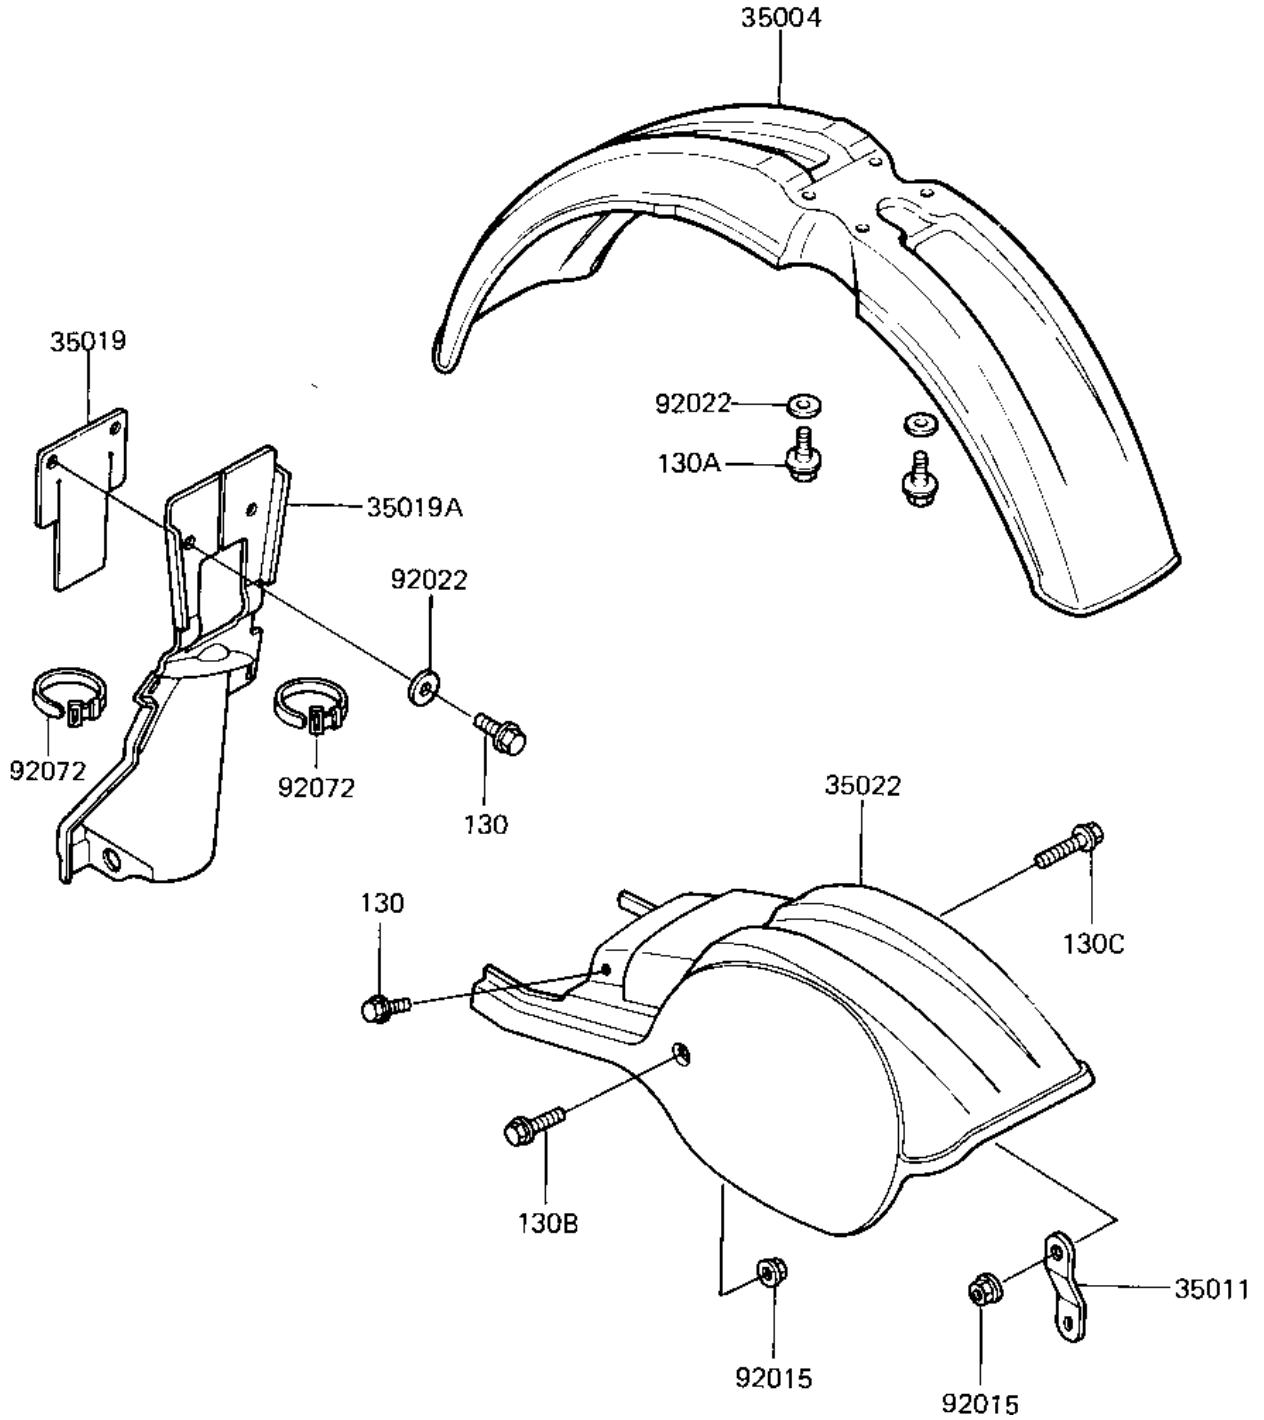

1983 KX250 PARTS DIAGRAM

FENDERS ('83 KX250-C1)

F2170-0172

1983 KX250 PARTS LIST

FENDERS ('83 KX250-C1)

ITEM NAME	PART NUMBER	QUANTITY
FENDER-FRONT,L.GREEN (Ref # 35004)	35004-1233-6W	1
STAY,MUFFLER (Ref # 35011)	35011-1154	1
FLAP,FENDER,RR (Ref # 35019)	35019-1056	1
FLAP,FENDER,RR (Ref # 35019A)	35019-1062	1
FENDER-COMP-REAR,L.GR (Ref # 35022)	35022-1204-AE	1
NUT-6MM (Ref # 92015)	92015-1078	2
WASHER 6.5X20X1.6T (Ref # 92022)	92022-125	6
BAND,MIDDLE (Ref # 92072)	92072-031	2
BOLT,FLANGED,6X14 (Ref # 130)	130G0614	4
BOLT-FLANGED,6X18 (Ref # 130A)	130G0618	4
BOLT,FLANGED,6X20 (Ref # 130B)	130G0620	1
BOLT,FLANGED,6X30 (Ref # 130C)	130G0630	1