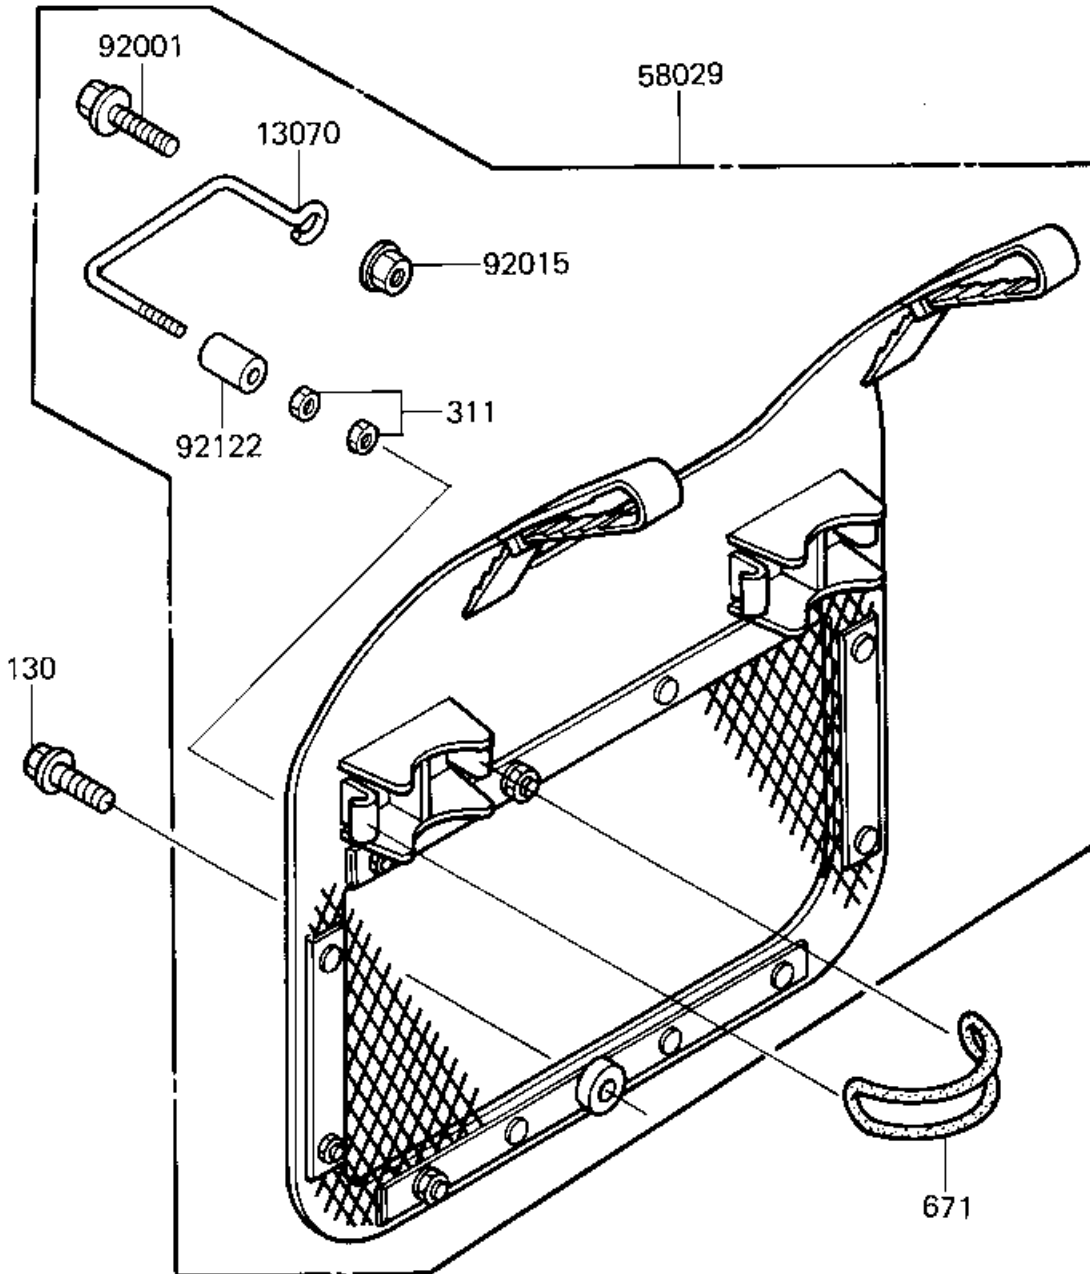

1983 KX250 PARTS DIAGRAM

NUMBER PLATE ('83 KX250-C1)

F2910-0010

1983 KX250 PARTS LIST

NUMBER PLATE ('83 KX250-C1)

ITEM NAME	PART NUMBER	QUANTITY
GUIDE,BRAKE HOSE (Ref # 13070)	13070-1109	2
PLATE-NUMBER,L.GREEN (Ref # 58029)	58029-1051-AE	1
BOLT,W/P,6X16 (Ref # 92001)	92001-1828	2
NUT-6MM (Ref # 92015)	92015-1078	2
ROLLER (Ref # 92122)	92122-1001	2
BOLT,FLANGED,6X20 (Ref # 130)	130G0620	1
NUT-HEX (Ref # 311)	311B0300	4
"0" RING,65MM (Ref # 671)	671B2565	2