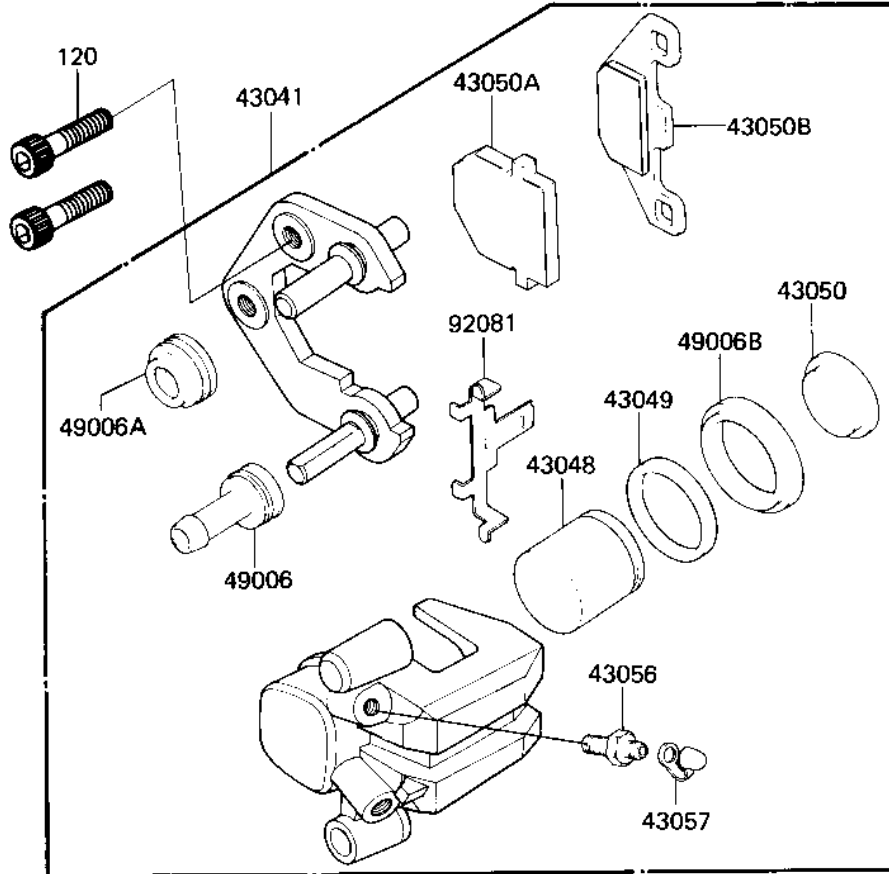

1983 KX250 PARTS DIAGRAM

FRONT BRAKE ('83 KX250-C1)

F2292-0040

1983 KX250 PARTS LIST

FRONT BRAKE ('83 KX250-C1)

ITEM NAME	PART NUMBER	QUANTITY
DISC,FRONT BREAK (Ref # 41080)	41080-1044	1
CALIPER-ASSY (Ref # 43041)	43041-1084	1
PISTON-CALIPER (Ref # 43048)	43048-1056	1
PACKING,CALIPER (Ref # 43049)	43049-1027	1
PAD-BRAKE (Ref # 43050)	43050-1051	1
PAD-BRAKE (Ref # 43050A)	43050-1063	1
PAD-BRAKE (Ref # 43050B)	43050-1064	1
BREEDER (Ref # 43056)	43056-003	1
CAP,BREEDER (Ref # 43057)	43057-003	1
BOOT,CALIPER (Ref # 49006)	49006-1054	1
BOOT,CALIPER (Ref # 49006A)	49006-1055	1
BOOT,CALIPER (Ref # 49006B)	49006-1093	1
SPRING (Ref # 92081)	92081-1341	1
BOLT-SOCKET,8X20 (Ref # 120)	120P0820	2