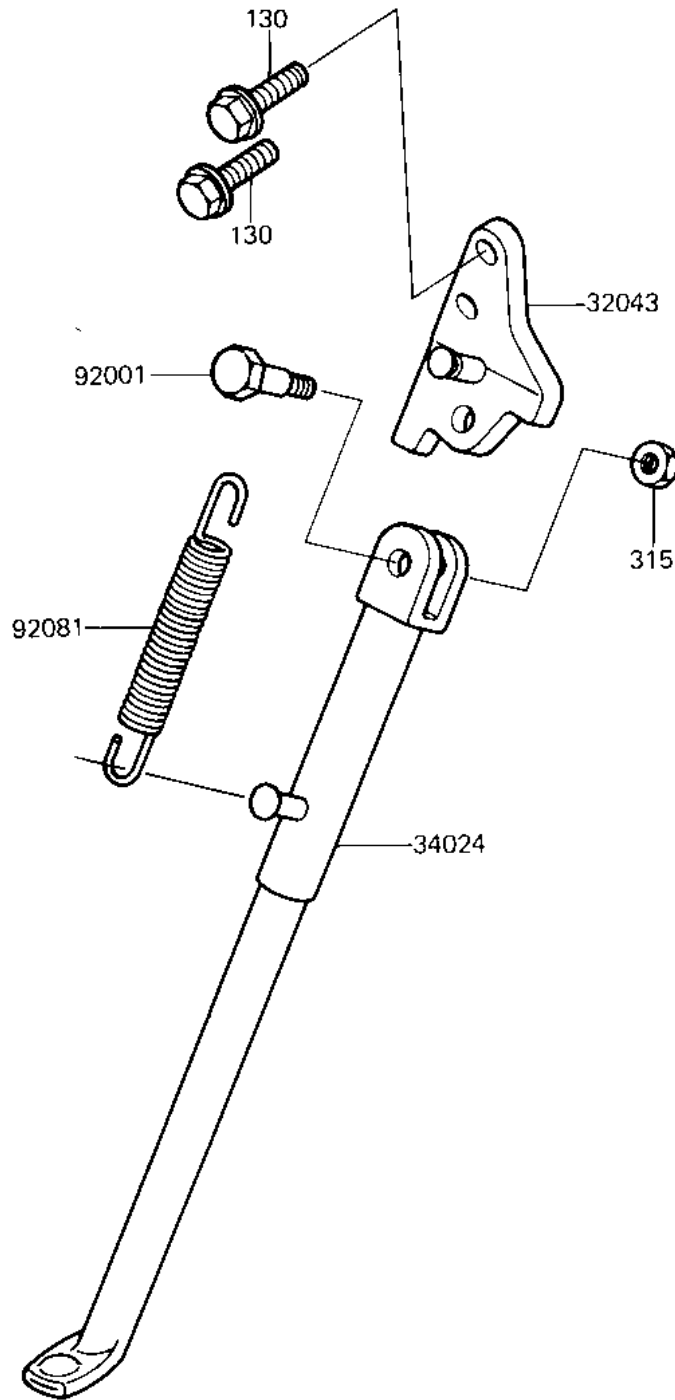

1983 KX250 PARTS DIAGRAM

STAND ('83 KX250-C1)

F2190-0106

1983 KX250 PARTS LIST

STAND ('83 KX250-C1)

ITEM NAME	PART NUMBER	QUANTITY
BRACKET-STAND,SIDE (Ref # 32043)	32043-1100	1
STAND-SIDE (Ref # 34024)	34024-1106	1
BOLT, SIDE STAND FIT (Ref # 92001)	92003-157	1
SPRING-SIDE STAND (Ref # 92081)	34025-004	1
BOLT-FLANGED,10X16 (Ref # 130)	130G1016	2
NUT 10MM (Ref # 315)	315B1000	1