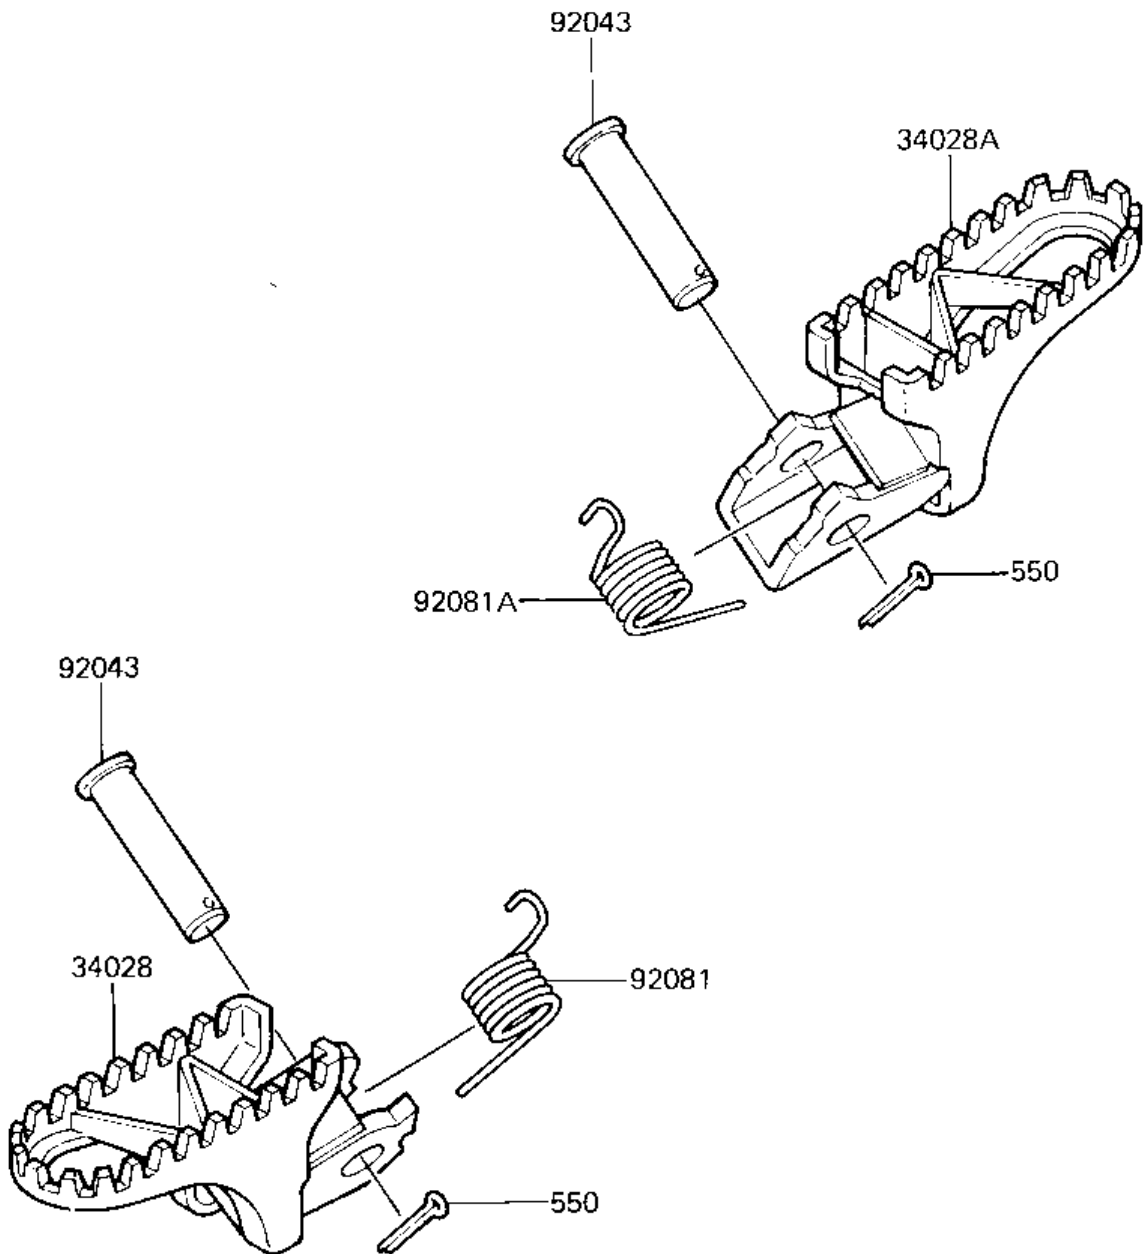

1983 KX250 PARTS DIAGRAM

FOOTRESTS ('83 KX250-C1)

F2160-0076

1983 KX250 PARTS LIST

FOOTRESTS ('83 KX250-C1)

| ITEM NAME | PART NUMBER | QUANTITY |
|--------------------------------|-------------|----------|
| STEP,LH (Ref # 34028) | 34028-1050 | 1 |
| STEP,RH (Ref # 34028A) | 34028-1051 | 1 |
| PIN (Ref # 92043) | 92043-1107 | 2 |
| SPRING,L.H STEP (Ref # 92081) | 92081-1410 | 1 |
| SPRING,R.H STEP (Ref # 92081A) | 92081-1411 | 1 |
| PIN,COTTER (Ref # 550) | 550D2018 | 2 |