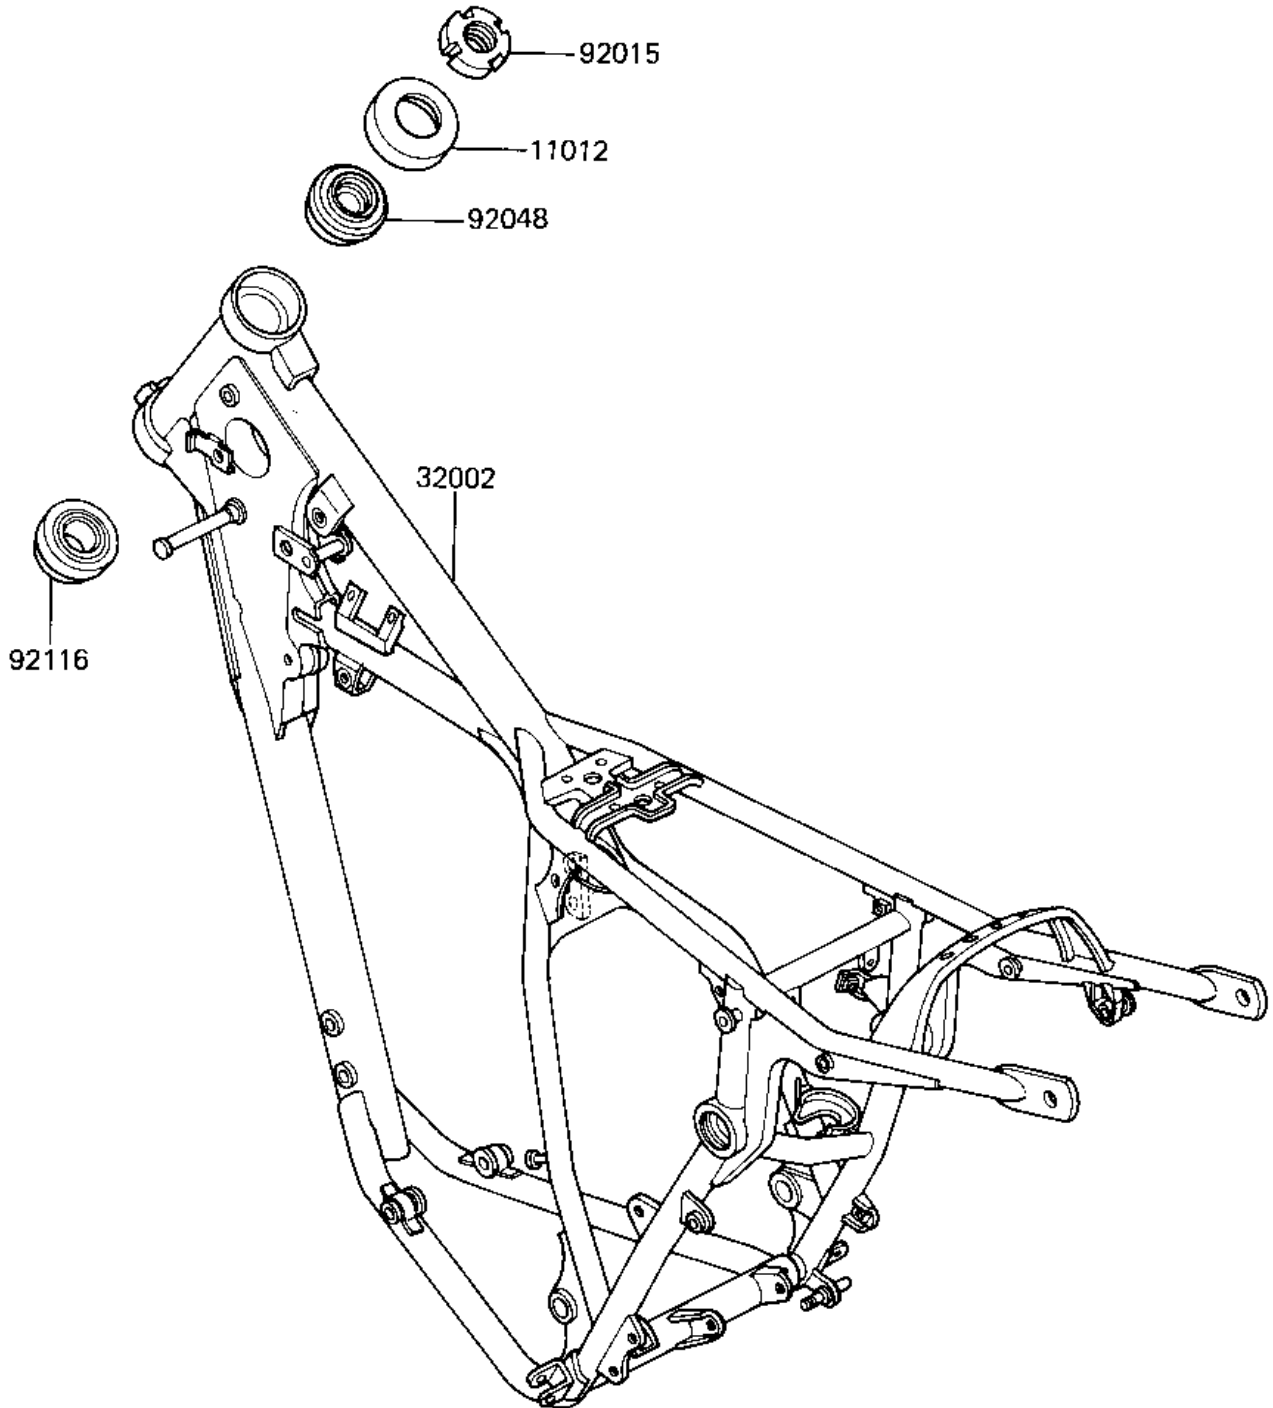

1983 KX250 PARTS DIAGRAM

FRAME ('83 KX250-C1)

F2120-0177

1983 KX250 PARTS LIST

FRAME ('83 KX250-C1)

ITEM NAME	PART NUMBER	QUANTITY
CAP,STEERING STEM (Ref # 11012)	46098-015	1
FRAME-COMP (Ref # 32002)	32002-1554	1
NUT (Ref # 92015)	92015-1546	1
BEARING,STEERING STEM (Ref # 92048)	92047-017	1
BEARING,ROLLER,32006 (Ref # 92116)	92116-1008	1