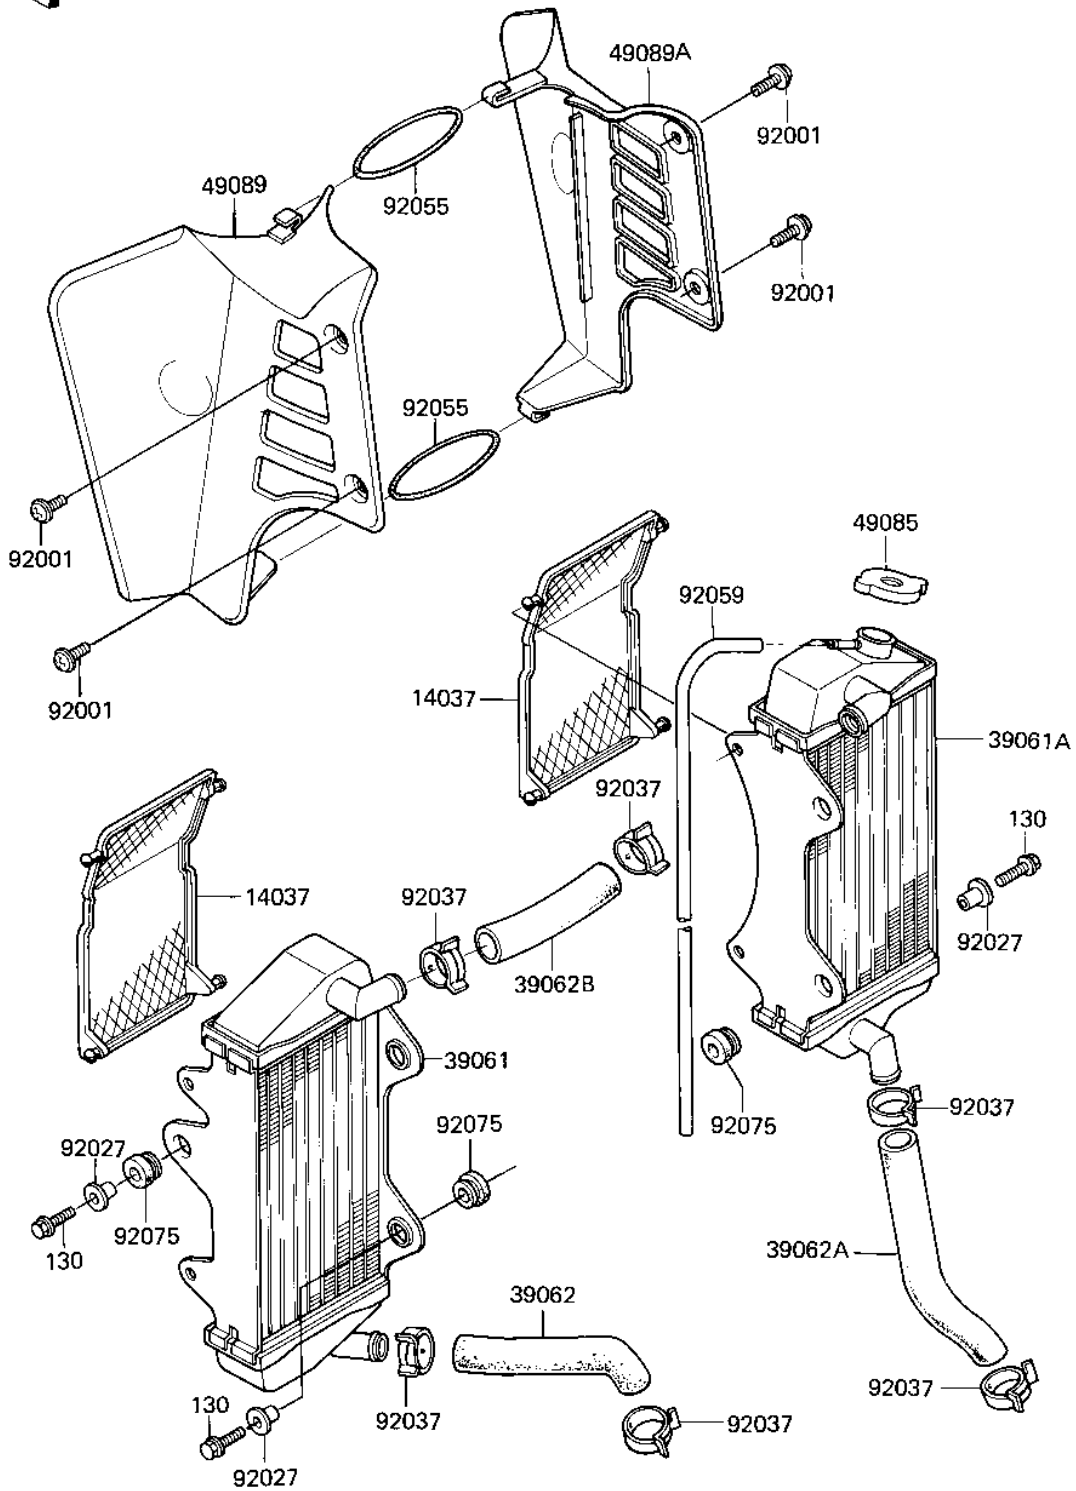

1983 KX250 PARTS DIAGRAM

RADIATORS ('83 KX250-C1)

E3032-0005

1983 KX250 PARTS LIST

RADIATORS ('83 KX250-C1)

ITEM NAME	PART NUMBER	QUANTITY
SCREEN,RADIATOR (Ref # 14037)	14037-1006	2
RADIATOR,LH (Ref # 39061)	39061-1014	1
RADIATOR,RH (Ref # 39061A)	39061-1015	1
HOSE-COOLING,ACCUMULA (Ref # 39062)	39062-1011	1
HOSE-COOLING,RADIATOR (Ref # 39062A)	39062-1012	1
HOSE-COOLING,RADIATOR (Ref # 39062B)	39062-1017	1
CAP-ASSY-PRESSURE (Ref # 49085)	49085-1003	1
SHROUD-ENGINE,LH,L.GR (Ref # 49089)	49089-1004-6W	1
SHROUD-ENGINE,RH,L.GR (Ref # 49089A)	49089-1005-6W	1
SCREW,6X10 (Ref # 92001)	92009-1286	4
COLLAR,RADIATOR GUARD (Ref # 92027)	92027-1183	6
CLAMP,COOLING HOSE (Ref # 92037)	92037-1364	6
O RING (Ref # 92055)	92055-1001	2
TUBE,5X9X800 (Ref # 92059)	92059-1383	1
DAMPER,RADIATOR (Ref # 92075)	92075-1352	6
BOLT,FLANGED,6X20 (Ref # 130)	130G0620	6