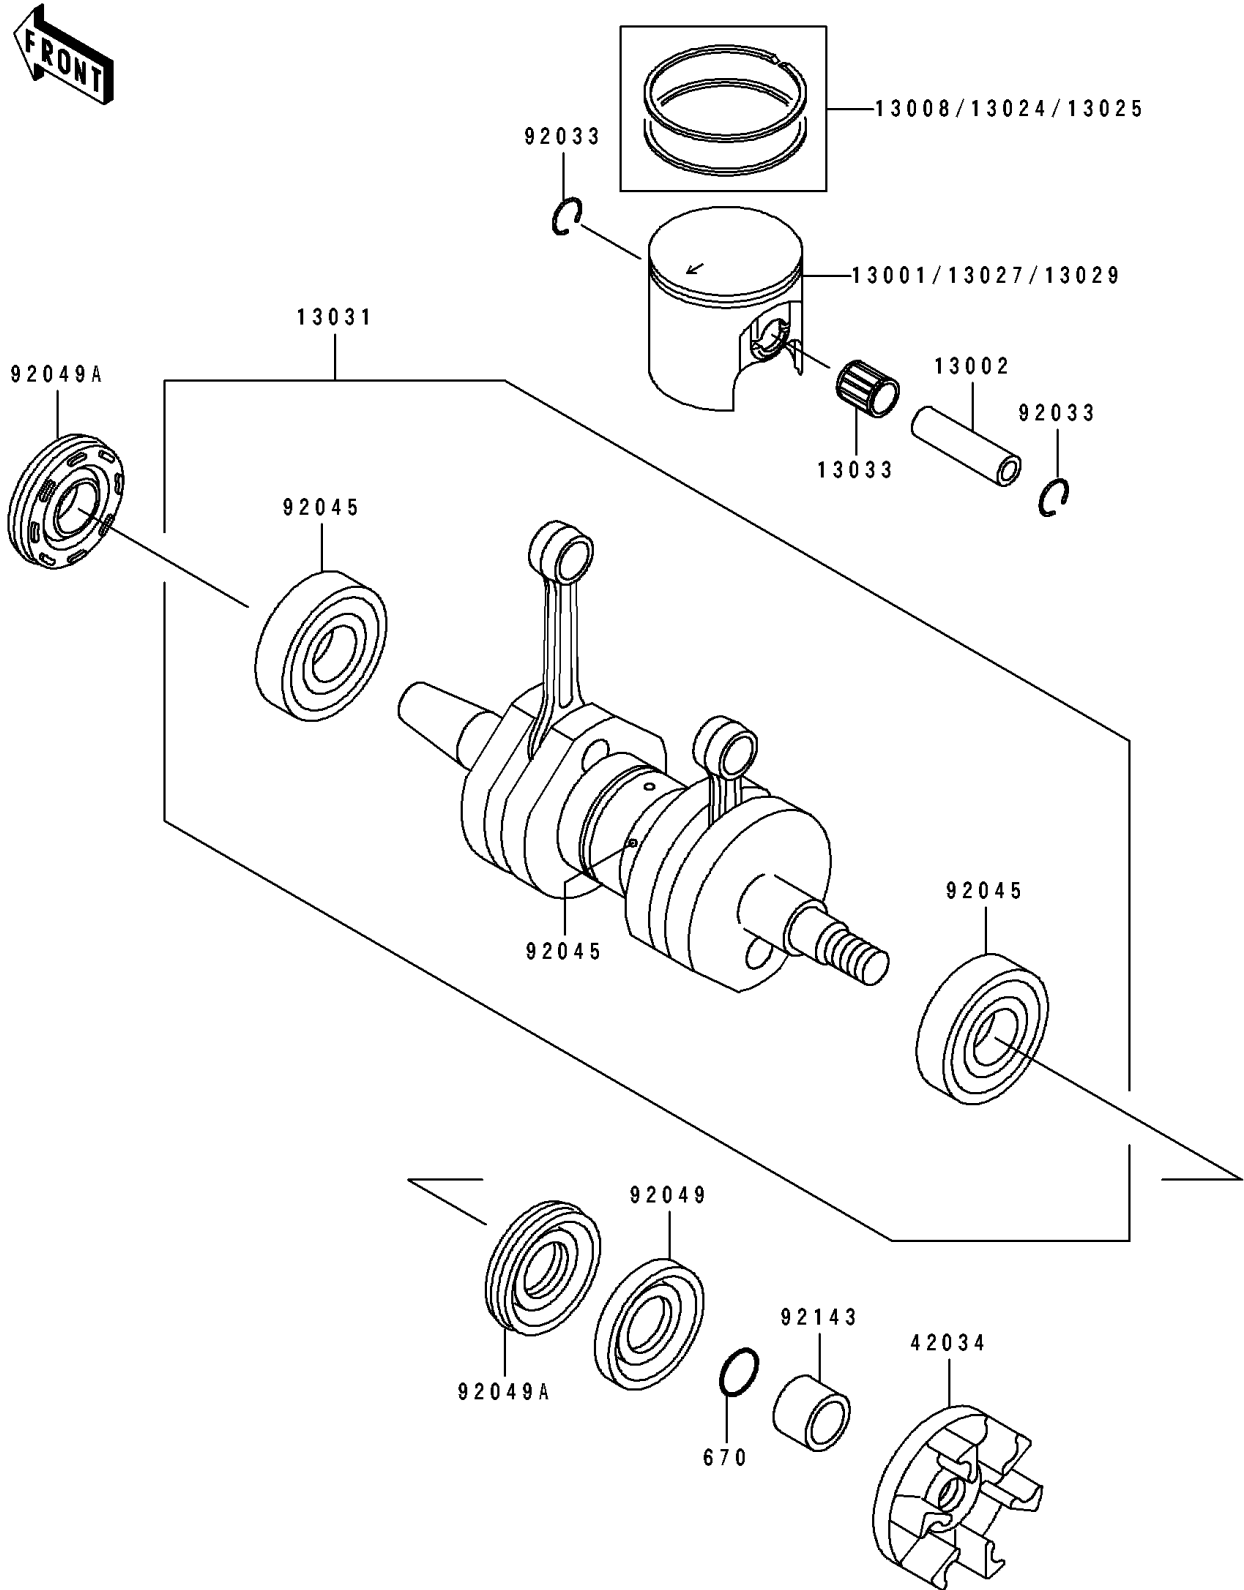

1995 Super Sport XI PARTS DIAGRAM

Crankshaft/Piston(s)

E 1320

1995 Super Sport XI PARTS LIST

Crankshaft/Piston(s)

ITEM NAME	PART NUMBER	QUANTITY
PISTON-ENGINE,STD (Ref # 13001)	13001-3718	2
PIN-PISTON (Ref # 13002)	13002-3702	2
RING-SET-PISTON,STD (Ref # 13008)	13008-3708	2
RING-SET-PISTON LL,O/S 1.00 (Ref # 13024)	13024-3706	AR
RING-SET-PISTON L,O/S 0.50 (Ref # 13025)	13025-3706	AR
PISTON-ENGINE LL,O/S 1.00 (Ref # 13027)	13027-3710	AR
PISTON-ENGINE L,O/S 0.50 (Ref # 13029)	13029-3710	AR
CRANKSHAFT-COMP (Ref # 13031)	13031-3726	1
BEARING-SMALL END (Ref # 13033)	13033-3702	2
COUPLING (Ref # 42034)	42034-3707	1
RING-SNAP (Ref # 92033)	92033-1207	4
BEARING-BALL (Ref # 92045)	92045-3714	3
SEAL-OIL,S30726 (Ref # 92049)	92049-3706	1
SEAL-OIL,FWJ7307210ZS (Ref # 92049A)	92049-3713	2
COLLAR (Ref # 92143)	92143-3758	1
O RING,16MM (Ref # 670)	670B2016	1