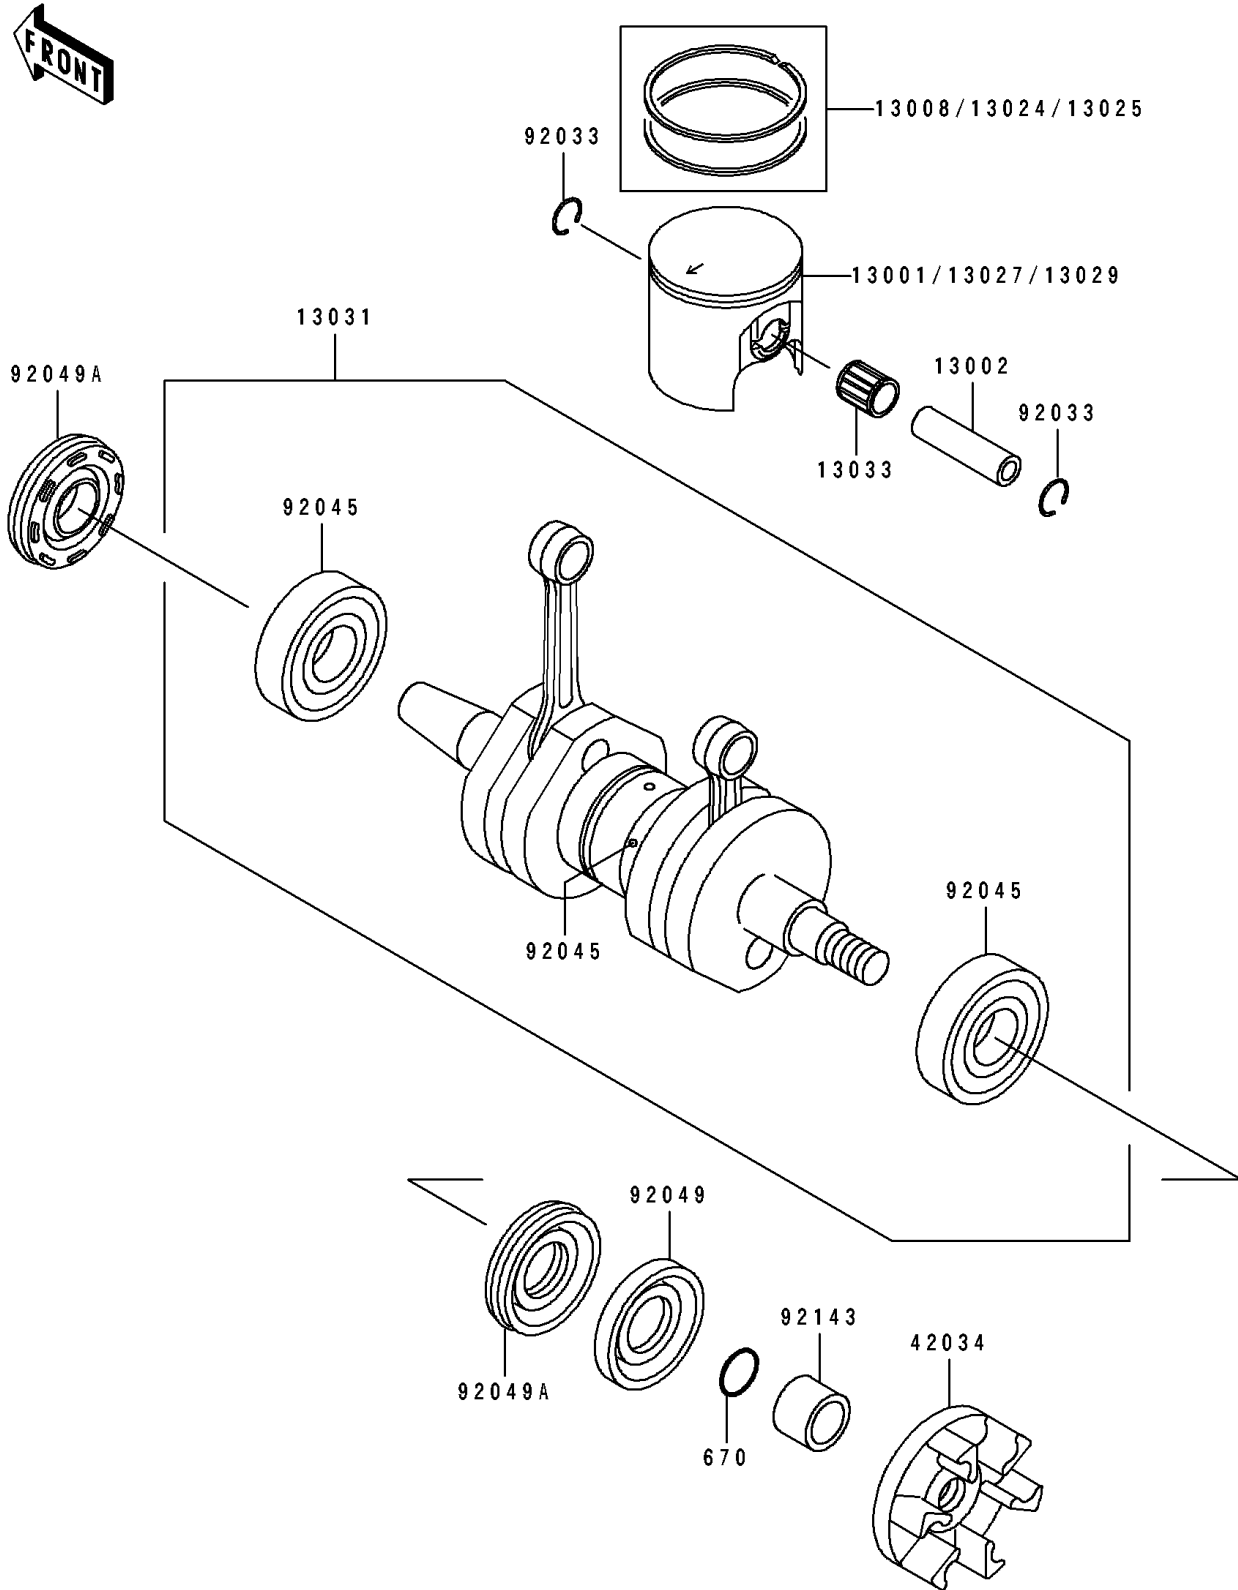

1995 Super Sport XI PARTS DIAGRAM

Crankshaft/Piston(s)

E 1320

1995 Super Sport XI PARTS LIST

Crankshaft/Piston(s)

ITEM NAME	PART NUMBER	QUANTITY
PISTON-ENGINE,STD (Ref # 13001)	13001-3718	2
PIN-PISTON (Ref # 13002)	13002-3702	2
RING-SET-PISTON,STD (Ref # 13008)	13008-3708	2
RING-SET-PISTON LL,O/S 1.00 (Ref # 13024)	13024-3706	AR
RING-SET-PISTON L,O/S 0.50 (Ref # 13025)	13025-3706	AR
PISTON-ENGINE LL,O/S 1.00 (Ref # 13027)	13027-3710	AR
PISTON-ENGINE L,O/S 0.50 (Ref # 13029)	13029-3710	AR
CRANKSHAFT-COMP (Ref # 13031)	13031-3726	1
BEARING-SMALL END (Ref # 13033)	13033-3702	2
COUPLING (Ref # 42034)	42034-3707	1
RING-SNAP (Ref # 92033)	92033-1207	4
BEARING-BALL (Ref # 92045)	92045-3714	3
SEAL-OIL,S30726 (Ref # 92049)	92049-3706	1
SEAL-OIL,FWJ7307210ZS (Ref # 92049A)	92049-3713	2
COLLAR (Ref # 92143)	92143-3758	1
O RING,16MM (Ref # 670)	670B2016	1