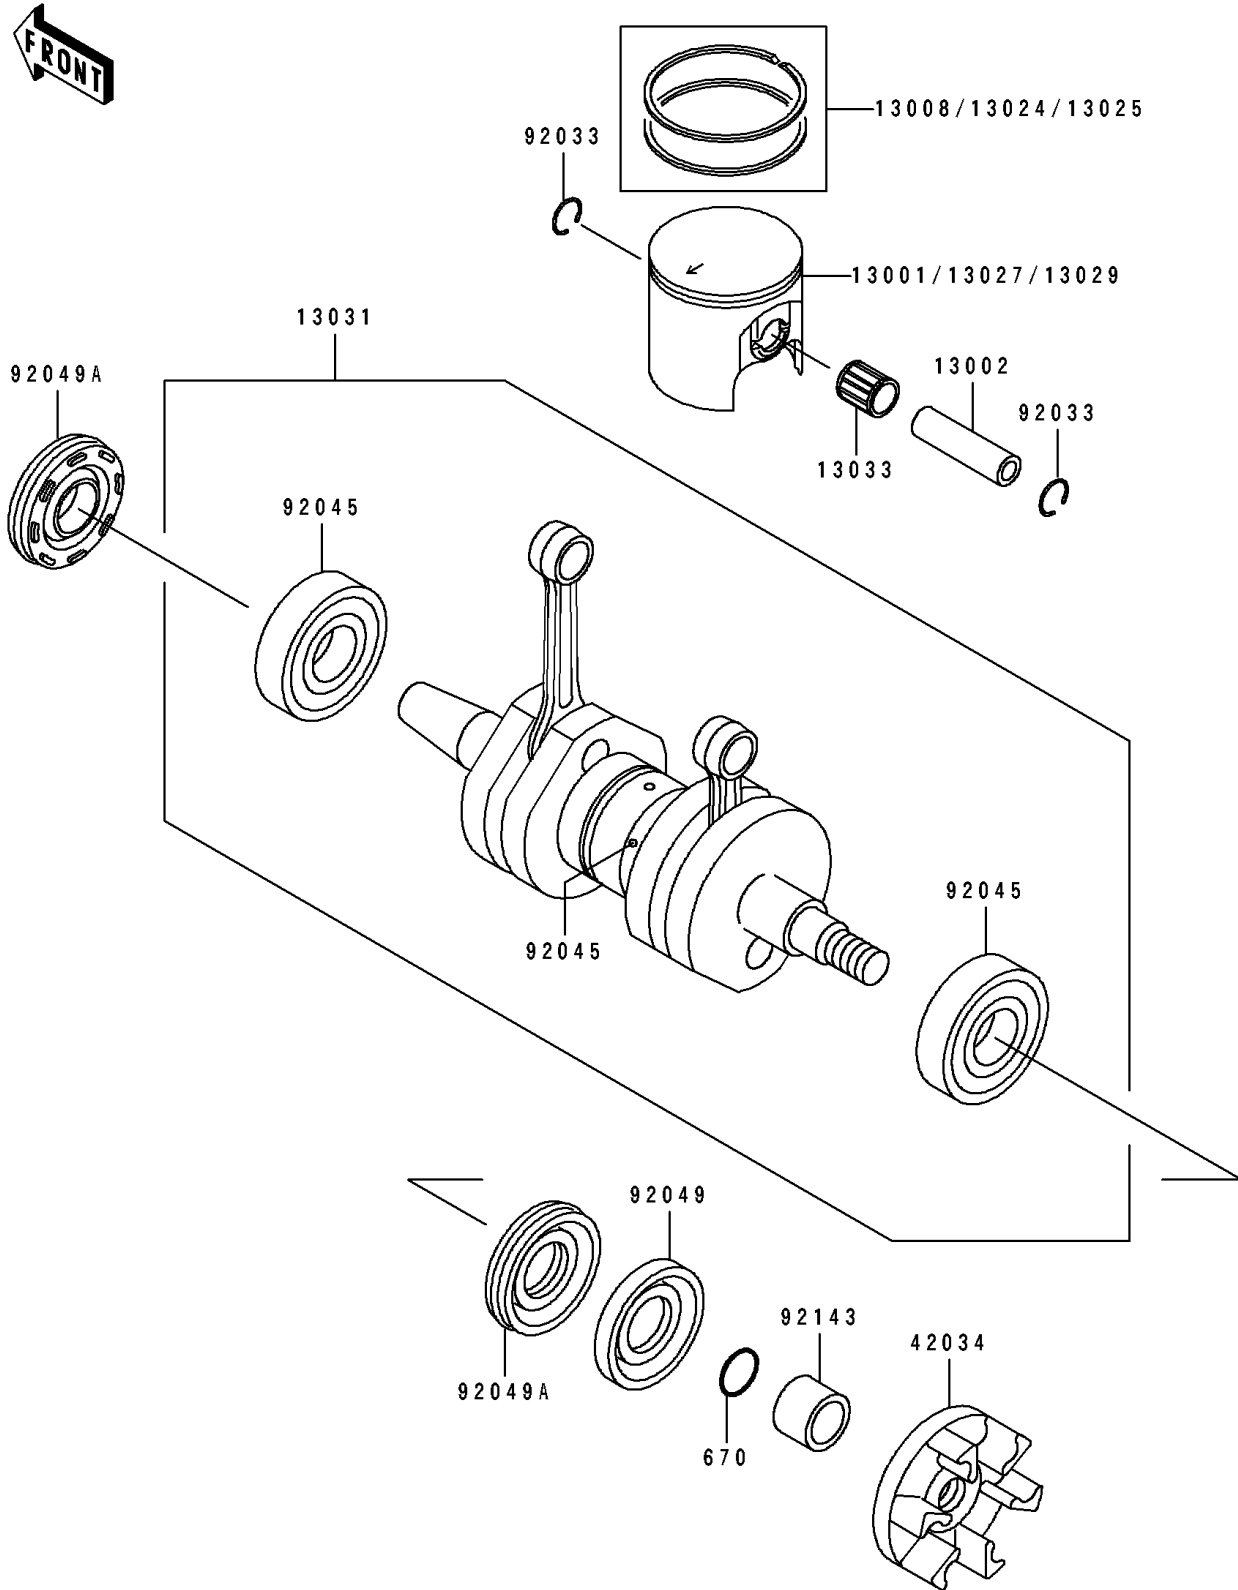

1993 Super Sport XI PARTS DIAGRAM

Crankshaft/Piston(s)

E 1320

1993 Super Sport XI PARTS LIST

Crankshaft/Piston(s)

ITEM NAME	PART NUMBER	QUANTITY
PISTON-ENGINE,STD (Ref # 13001)	13001-3718	2
PIN-PISTON (Ref # 13002)	13002-3702	2
RING-SET-PISTON,STD (Ref # 13008)	13008-3708	2
RING-SET-PISTON LL,O/S 1.00 (Ref # 13024)	13024-3706	AR
RING-SET-PISTON L,O/S 0.50 (Ref # 13025)	13025-3706	AR
PISTON-ENGINE LL,O/S 1.00 (Ref # 13027)	13027-3710	AR
PISTON-ENGINE L,O/S 0.50 (Ref # 13029)	13029-3710	AR
CRANKSHAFT-COMP (Ref # 13031)	13031-3726	1
BEARING-SMALL END (Ref # 13033)	13033-3702	2
COUPLING (Ref # 42034)	42034-3707	1
RING-SNAP (Ref # 92033)	92033-1207	4
BEARING-BALL (Ref # 92045)	92045-3714	3
SEAL-OIL,S30726 (Ref # 92049)	92049-3706	1
SEAL-OIL,FWJ7307210ZS (Ref # 92049A)	92049-3713	2
COLLAR (Ref # 92143)	92143-3758	1
O RING,16MM (Ref # 670)	670B2016	1