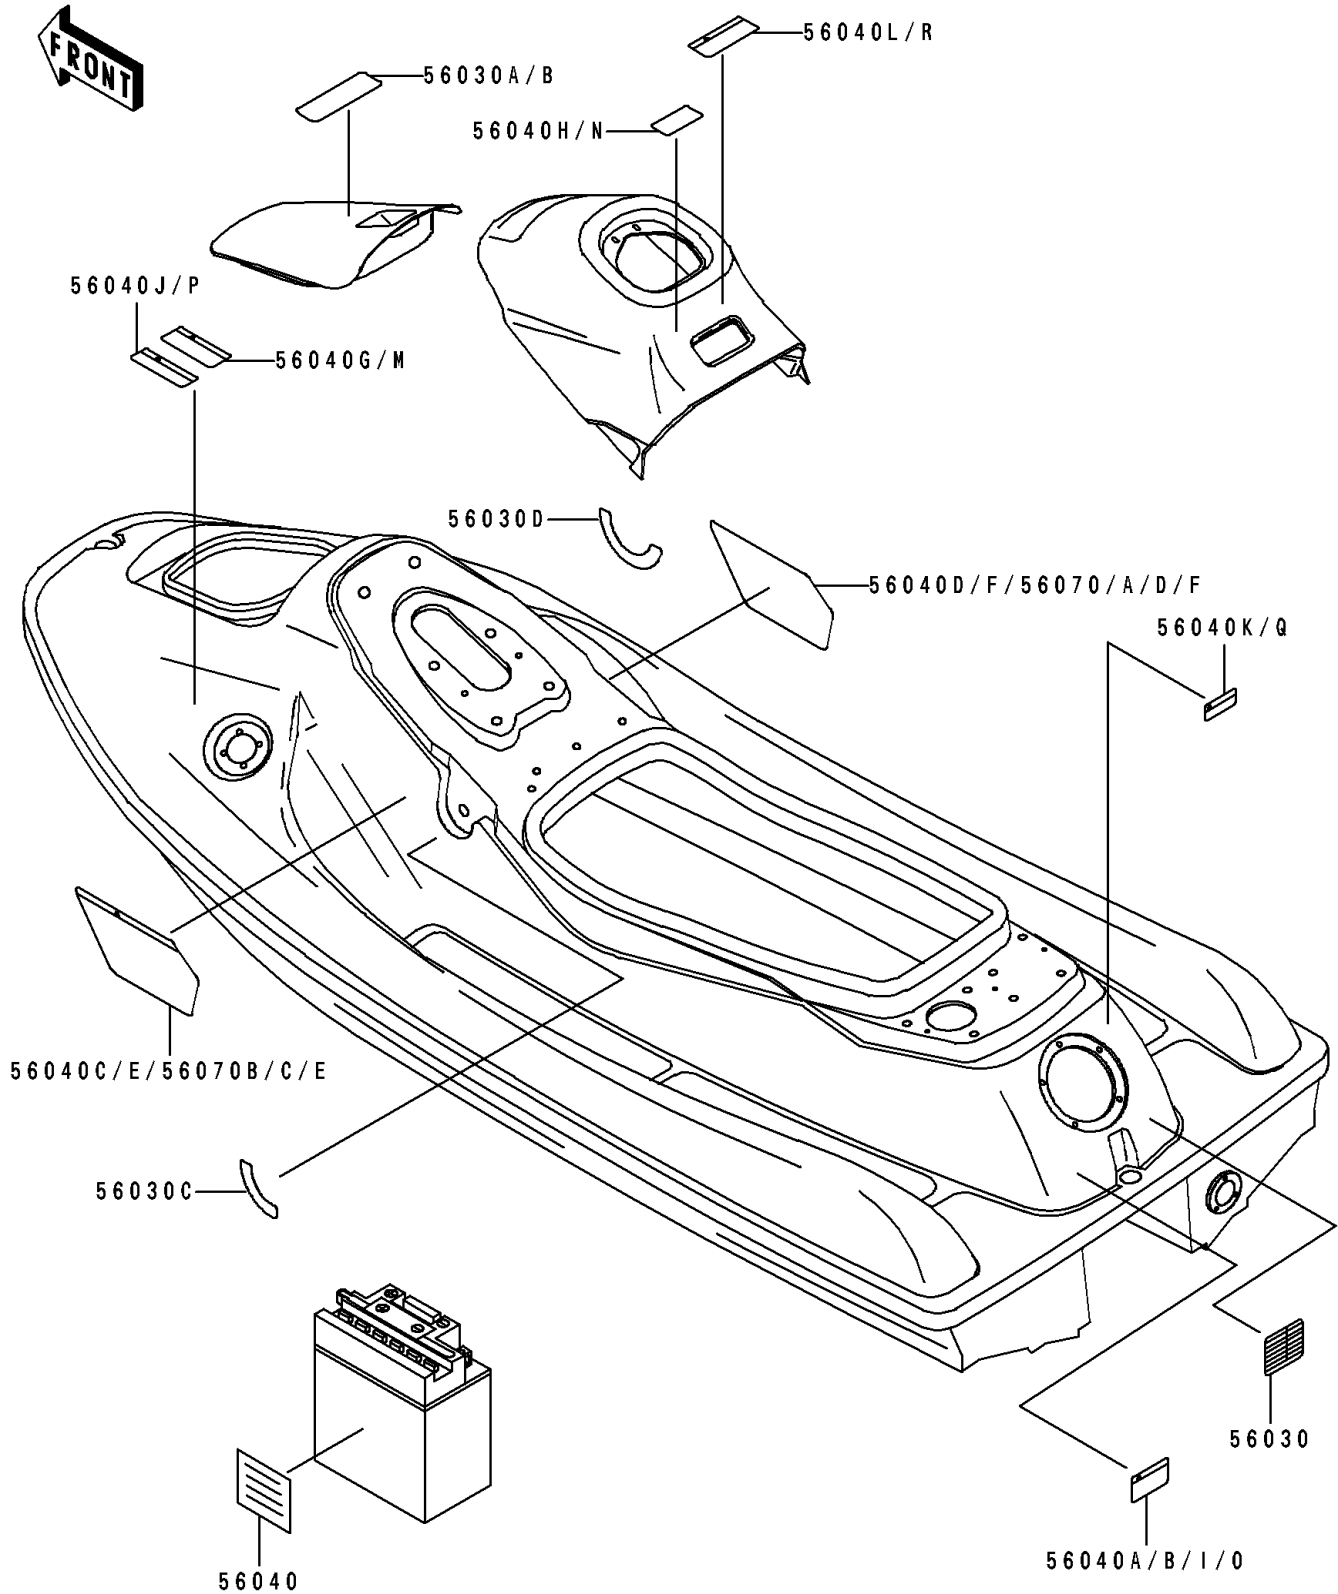

1995 750 SS PARTS DIAGRAM

Labels

F3183

1995 750 SS PARTS LIST

Labels

ITEM NAME	PART NUMBER	QUANTITY
LABEL,ENGLISH/FRENCH(FRENCH) (Ref # 56030)	56030-3758	1
LABEL,FIRE EXTINGUISHER (Ref # 56030A)	56030-3790	1
LABEL,FIRE EXTINGUISHER(FRENCH (Ref # 56030B)	56030-3791	1
LABEL,CHOKE (Ref # 56030C)	56030-3793	1
LABEL,FUEL (Ref # 56030D)	56030-3794	1
LABEL,BATTERY CAUTION(FRENCH) (Ref # 56040)	56040-1106	1
LABEL-WARNING,NOZZLE (Ref # 56040A)	56040-3898	1
LABEL-WARNING,NOZZLE(FRENCH) (Ref # 56040B)	56040-3916	1
LABEL-WARNING,BREAK-IN (Ref # 56040G)	56040-3969	1
LABEL-WARNING,TETHER SWITCH (Ref # 56040H)	56040-3970	1
LABEL-WARNING,GASOLINE (Ref # 56040J)	56040-3972	1
LABEL-WARNING,GRAB HANDLE (Ref # 56040K)	56040-3973	1
LABEL-WARNING,OVERHEAT (Ref # 56040L)	56040-3974	1
LABEL,BREAK-IN(FRENCH) (Ref # 56040M)	56040-3975	1
LABEL,TETHER SWITCH(FRENCH) (Ref # 56040N)	56040-3976	1
LABEL,GASOLINE(FRENCH) (Ref # 56040P)	56040-3978	1
LABEL,GRAB HANDLE(FRENCH) (Ref # 56040Q)	56040-3979	1
LABEL,OVERHEAT(FRENCH) (Ref # 56040R)	56040-3980	1
LABEL-WARNING,IMPORTANT SAFETY (Ref # 56070C)	56070-3752	1
LABEL-WARNING,IMPORTANT SAFETY (Ref # 56070D)	56070-3753	1
LABEL,IMPORTANT SAFETY(FRENCH) (Ref # 56070E)	56070-3754	1
LABEL,IMPORTANT SAFETY(FRENCH) (Ref # 56070F)	56070-3755	1