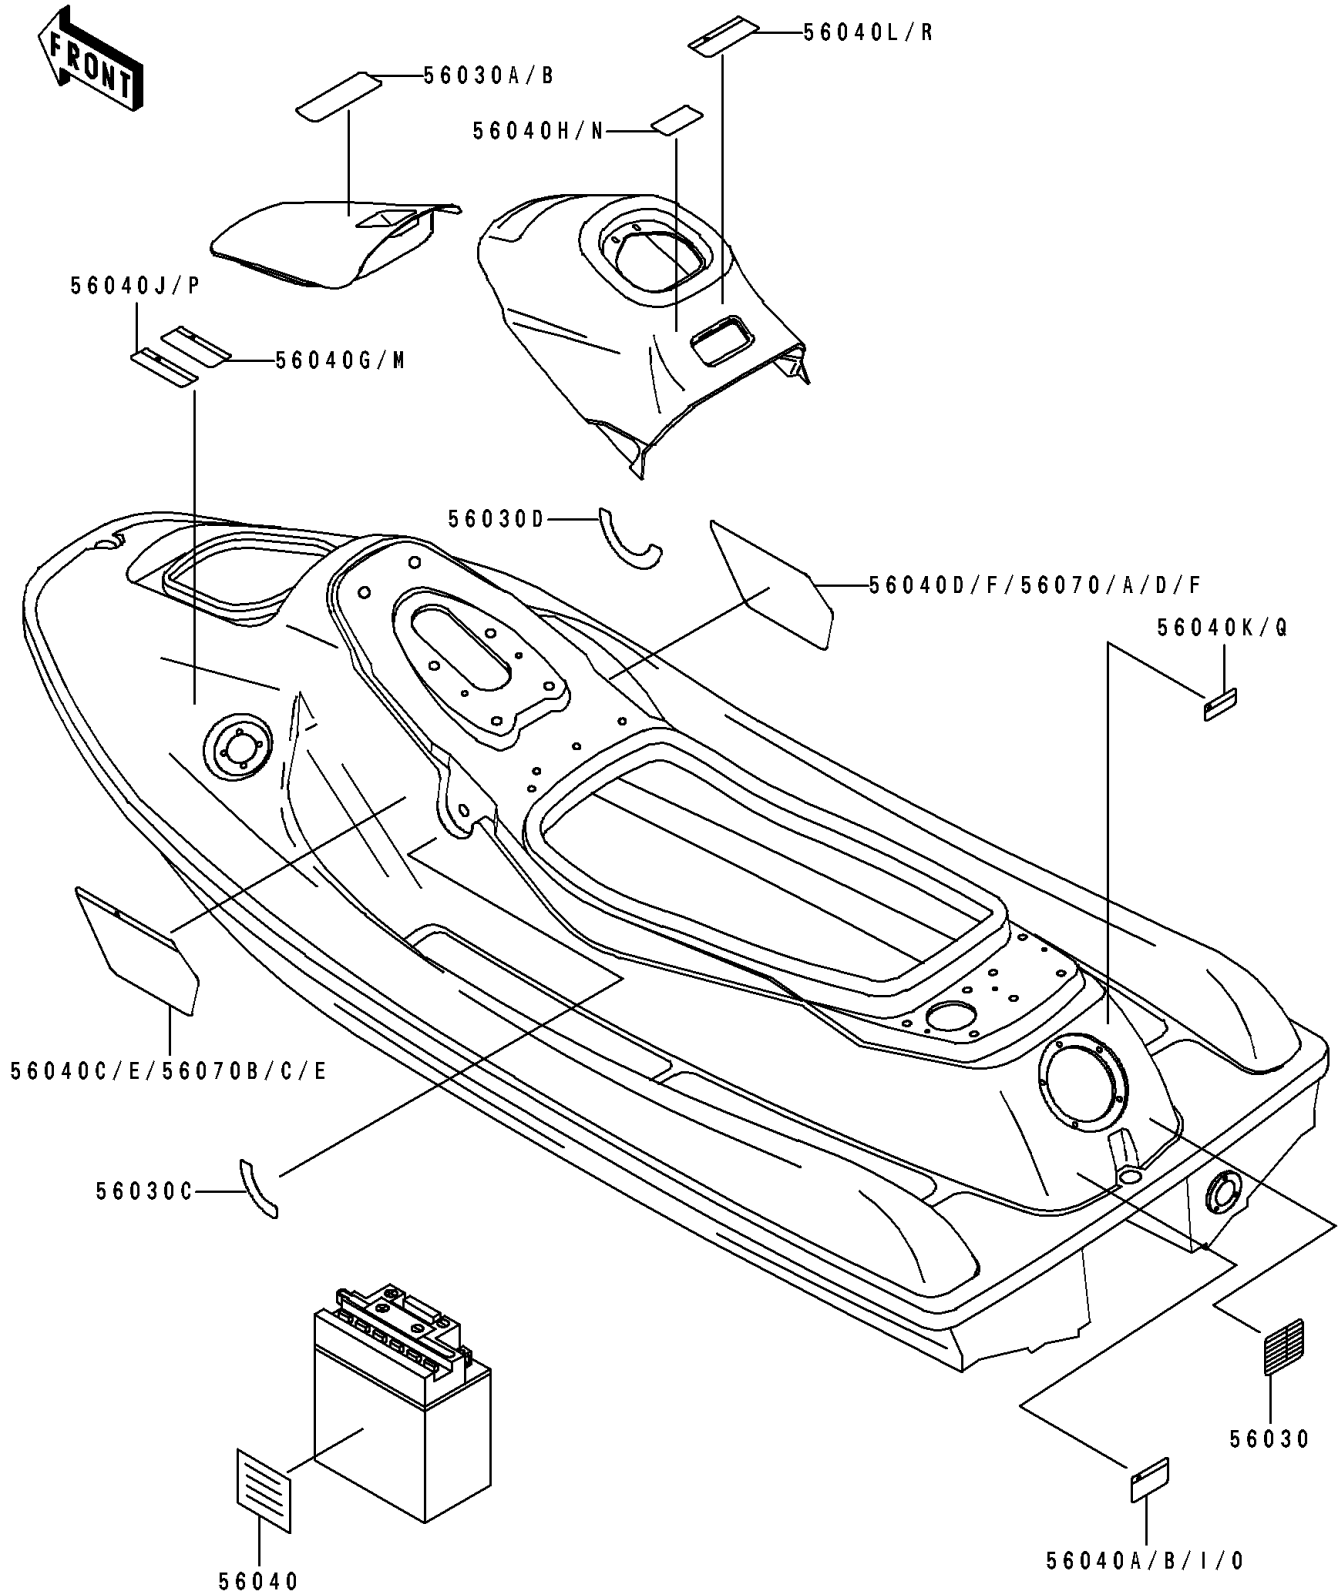

## 1992 750 SS PARTS DIAGRAM

Labels

F3183

## 1992 750 SS PARTS LIST

Labels

ITEM NAME	PART NUMBER	QUANTITY
LABEL,ENGLISH/FRENCH(FRENCH) (Ref # 56030)	56030-3758	1
LABEL,FIRE EXTINGUISHER (Ref # 56030A)	56030-3790	1
LABEL,FIRE EXTINGUISHER(FRENCH (Ref # 56030B)	56030-3791	1
LABEL,BATTERY CAUTION(FRENCH) (Ref # 56040)	56040-1106	1
LABEL,IMPORTANT SAFETY(FRENCH) (Ref # 56040C)	56040-3957	1
LABEL,IMPORTANT SAFETY(FRENCH) (Ref # 56040D)	56040-3958	1
LABEL-WARNING,IMPORTANT SAFETY (Ref # 56040E)	56040-3967	1
LABEL-WARNING,IMPORTANT SAFETY (Ref # 56040F)	56040-3968	1
LABEL-WARNING,BREAK-IN (Ref # 56040G)	56040-3969	1
LABEL-WARNING,TETHER SWITCH (Ref # 56040H)	56040-3970	1
LABEL-WARNING,JET PUMP (Ref # 56040I)	56040-3971	1
LABEL-WARNING,GASOLINE (Ref # 56040J)	56040-3972	1
LABEL-WARNING,GRAB HANDLE (Ref # 56040K)	56040-3973	1
LABEL-WARNING,OVERHEAT (Ref # 56040L)	56040-3974	1
LABEL,BREAK-IN(FRENCH) (Ref # 56040M)	56040-3975	1
LABEL,TETHER SWITCH(FRENCH) (Ref # 56040N)	56040-3976	1
LABEL,JET PUMP(FRENCH) (Ref # 56040O)	56040-3977	1
LABEL,GASOLINE(FRENCH) (Ref # 56040P)	56040-3978	1
LABEL,GRAB HANDLE(FRENCH) (Ref # 56040Q)	56040-3979	1
LABEL,OVERHEAT(FRENCH) (Ref # 56040R)	56040-3980	1